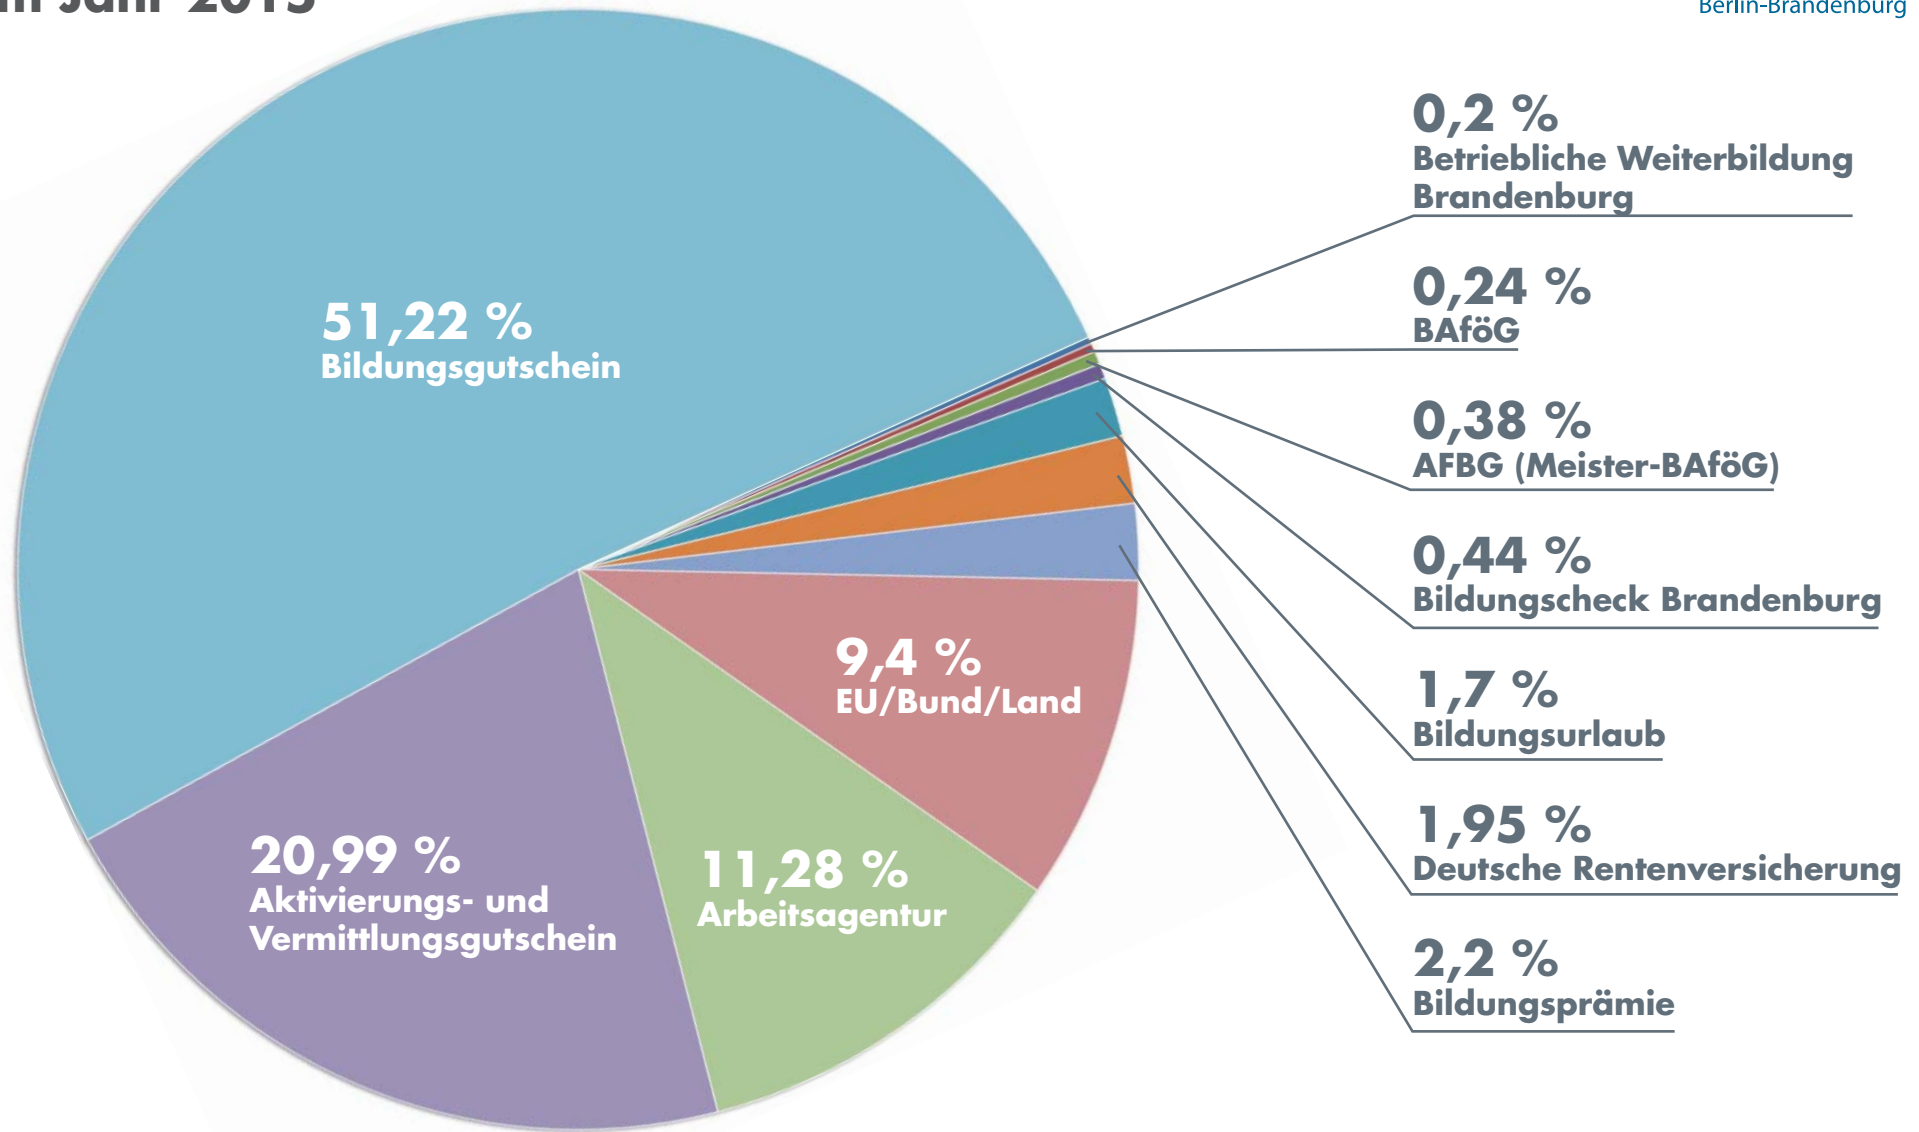

Suchanfragen gefiltert nach Förderung im WDB Suchportal im Jahr 2015

Quelle: www.wdb-suchportal.de; Angaben ohne Gewähr

Das WDB Suchportal ist ein Angebot der Weiterbildungsdatenbanken Berlin und Brandenburg und wird aus Mitteln der Länder Berlin und Brandenburg und des Europäischen Sozialfonds in Brandenburg gefördert.