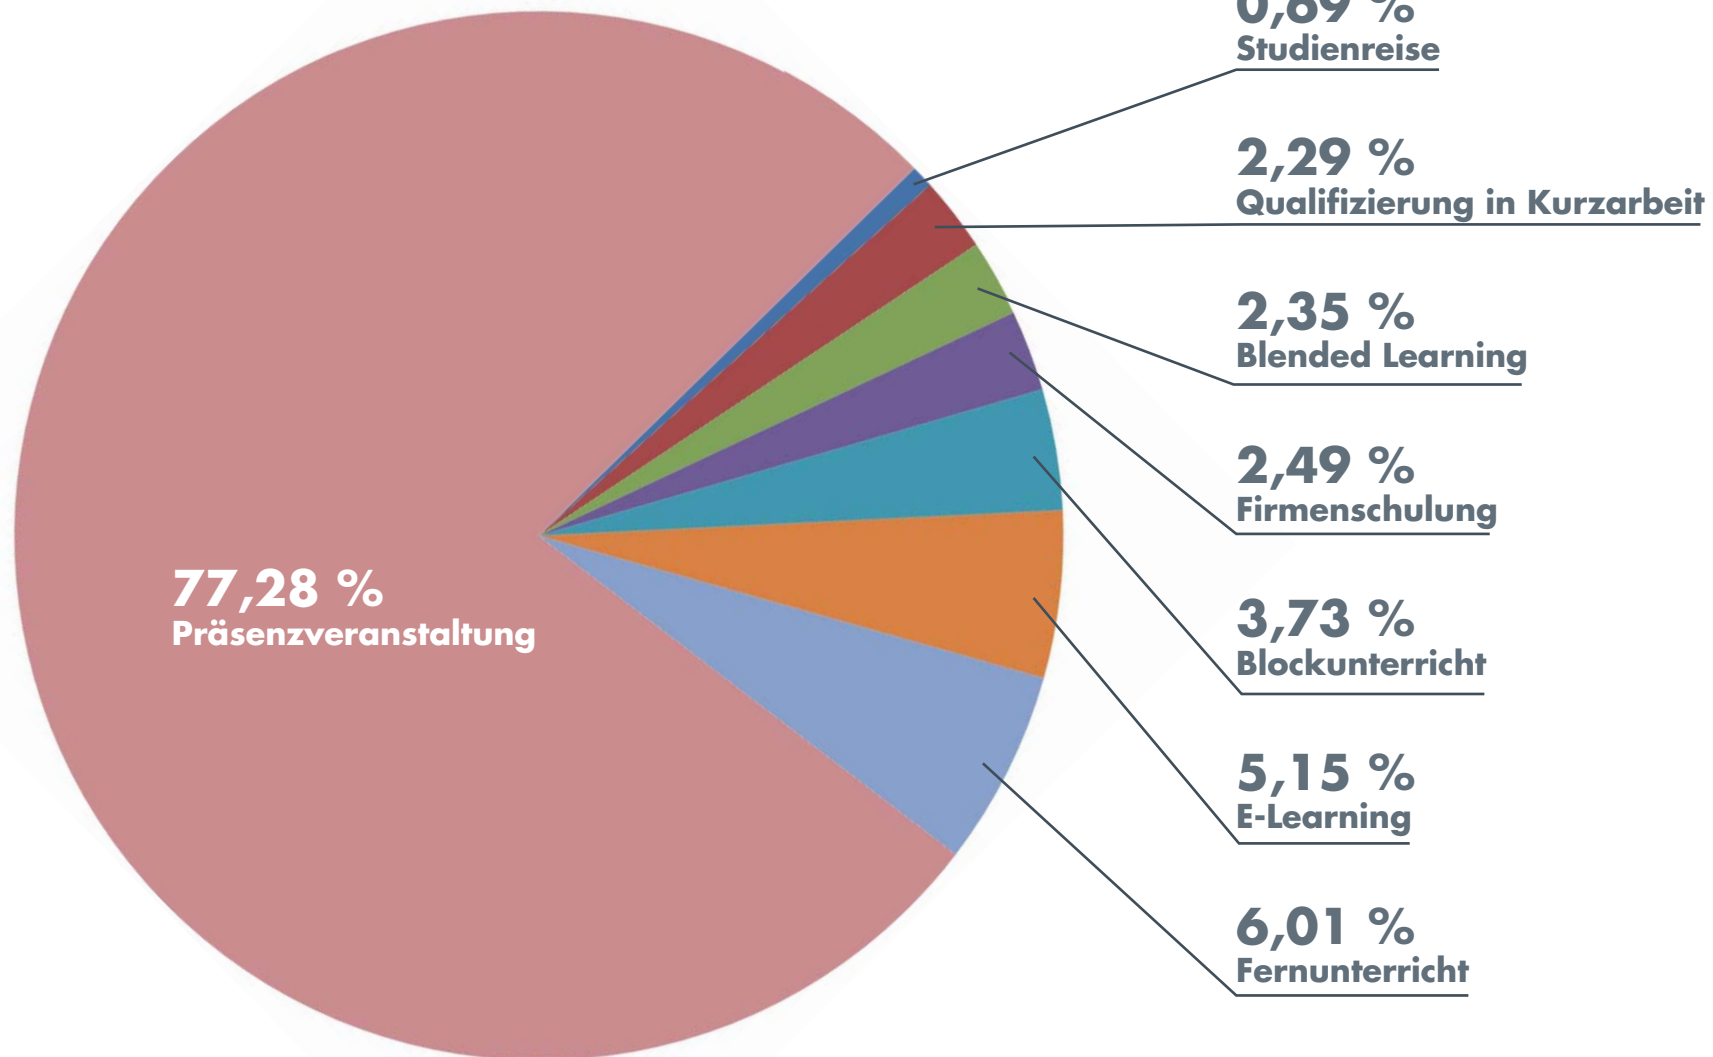

Suchanfragen gefiltert nach Angebotsform im WDB Suchportal im Jahr 2015

Quelle: www.wdb-suchportal.de; Angaben ohne Gewähr
Das WDB Suchportal ist ein Angebot der Weiterbildungsdatenbanken Berlin und Brandenburg und wird aus Mitteln der Länder Berlin und Brandenburg und des Europäischen Sozialfonds in Brandenburg gefördert.