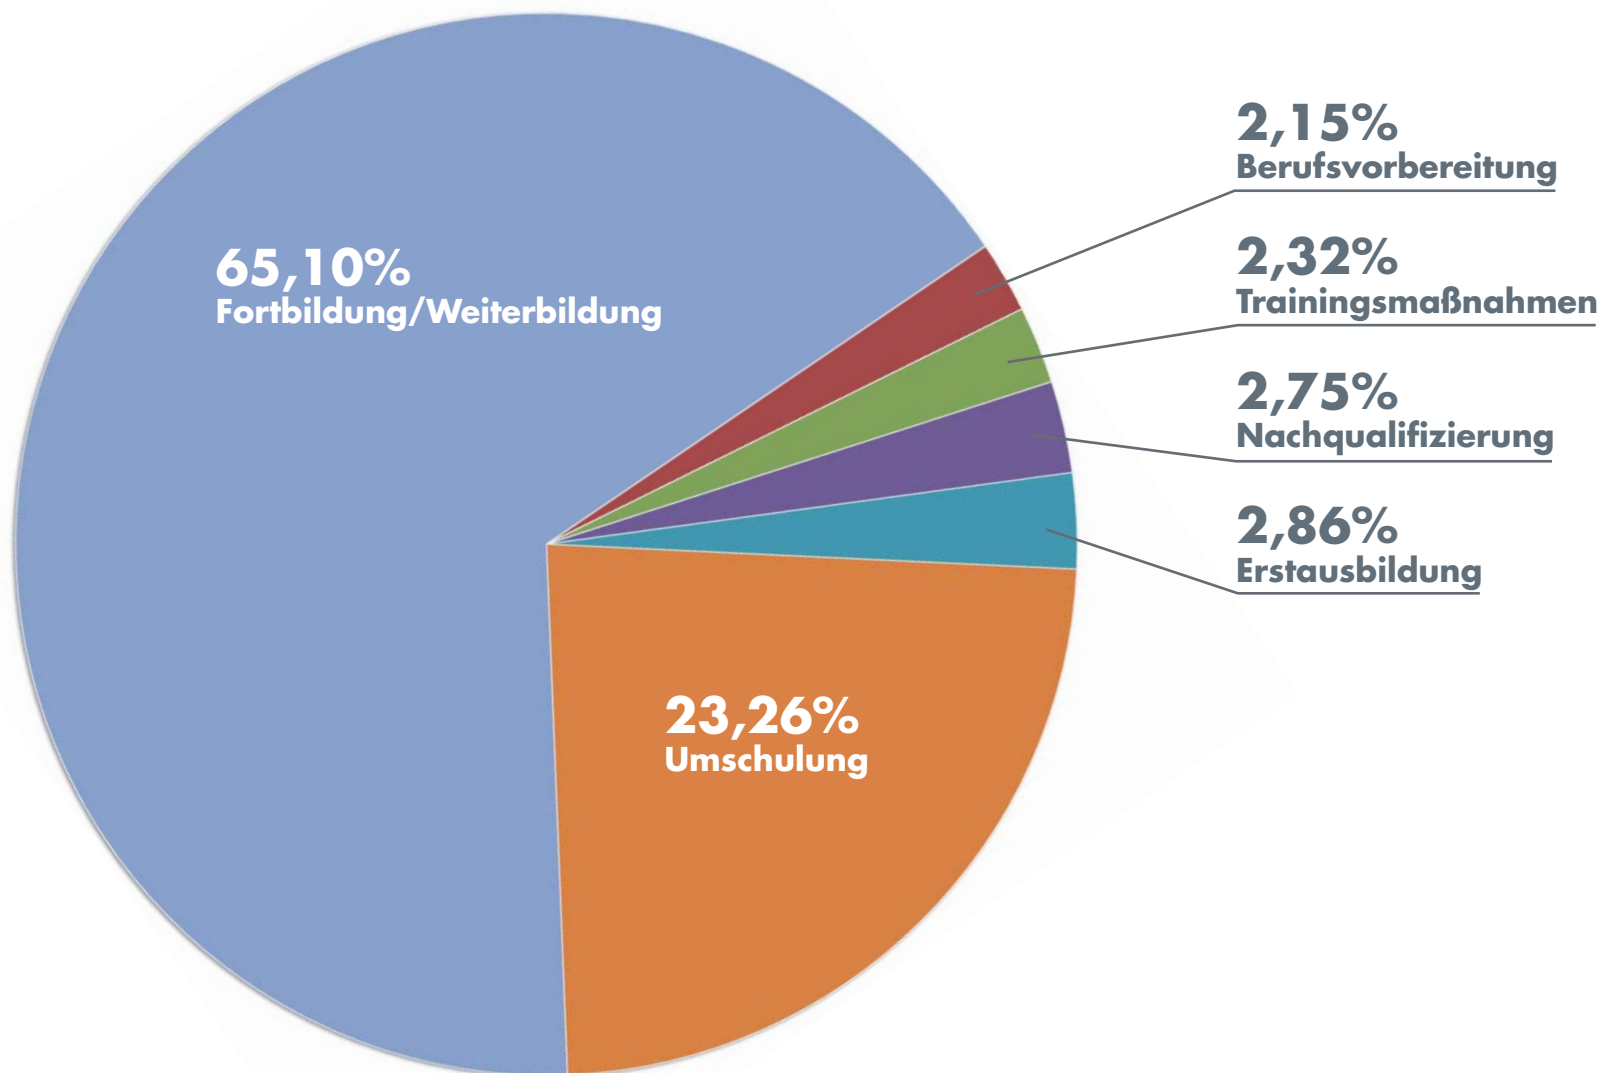

Suchanfragen gefiltert nach Veranstaltungsart im WDB Suchportal im Jahr 2015

Quelle: www.wdb-suchportal.de; Angaben ohne Gewähr

Das WDB Suchportal ist ein Angebot der Weiterbildungsdatenbanken Berlin und Brandenburg und wird aus Mitteln der Länder Berlin und Brandenburg und des Europäischen Sozialfonds in Brandenburg gefördert.