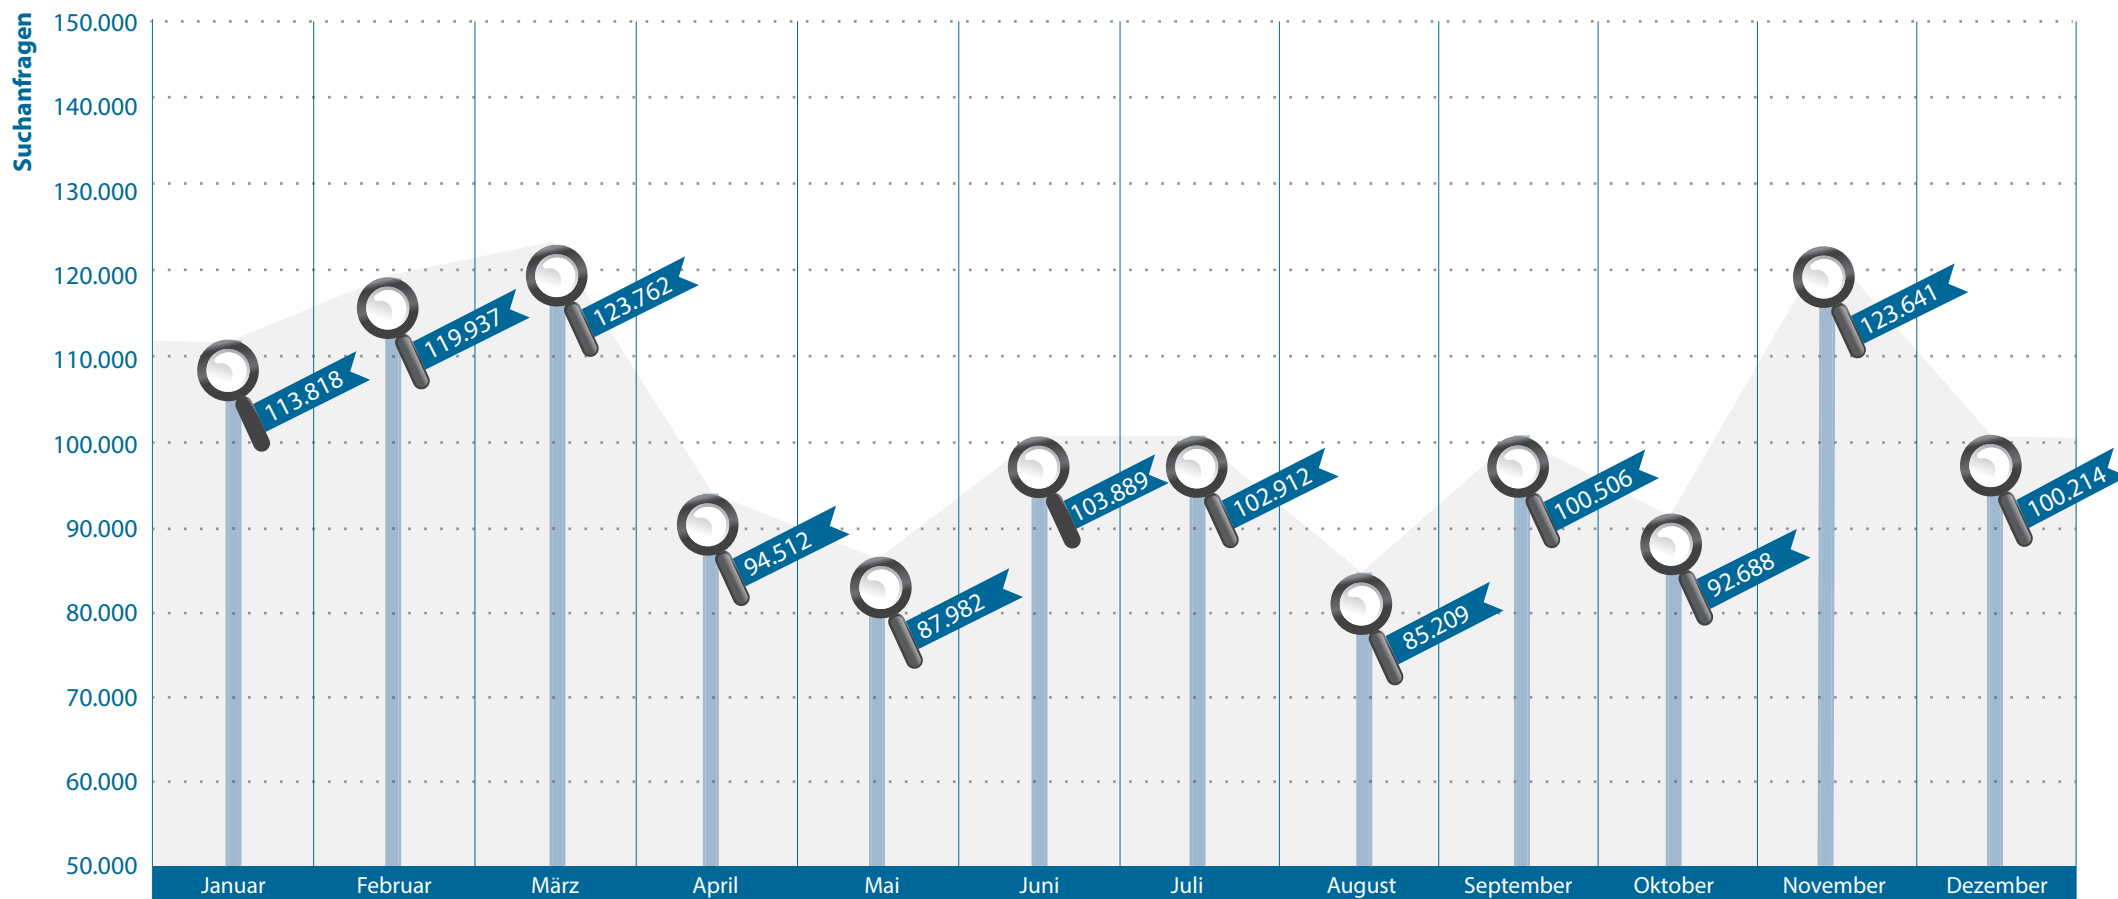

Besuche des WDB Suchportals im Jahr 2015

Gesamtzahl der Besuche im WDB Suchportal in 2015: **306.456**

Quelle: www.wdb-suchportal.de; Angaben ohne Gewähr
Das WDB Suchportal ist ein Angebot der Weiterbildungsdatenbanken Berlin und Brandenburg und wird aus Mitteln der Länder Berlin und Brandenburg und des Europäischen Sozialfonds in Brandenburg gefördert.

Suchanfragen im WDB Suchportal im Jahr 2015

Gesamtzahl der Suchanfragen WDB Suchportal in 2015: **1.249.070**

Quelle: www.wdb-suchportal.de; Angaben ohne Gewähr

Das WDB Suchportal ist ein Angebot der Weiterbildungsdatenbanken Berlin und Brandenburg und wird aus Mitteln der Länder Berlin und Brandenburg und des Europäischen Sozialfonds in Brandenburg gefördert.

Angesehene Bildungsangebote im WDB Suchportal im Jahr 2015

Gesamtanzahl der angesehenen Bildungsangebote im WDB Suchportal in 2015: **380.232**

Quelle: www.wdb-suchportal.de; Angaben ohne Gewähr

Das WDB Suchportal ist ein Angebot der Weiterbildungsdatenbanken Berlin und Brandenburg und wird aus Mitteln der Länder Berlin und Brandenburg und des Europäischen Sozialfonds in Brandenburg gefördert.