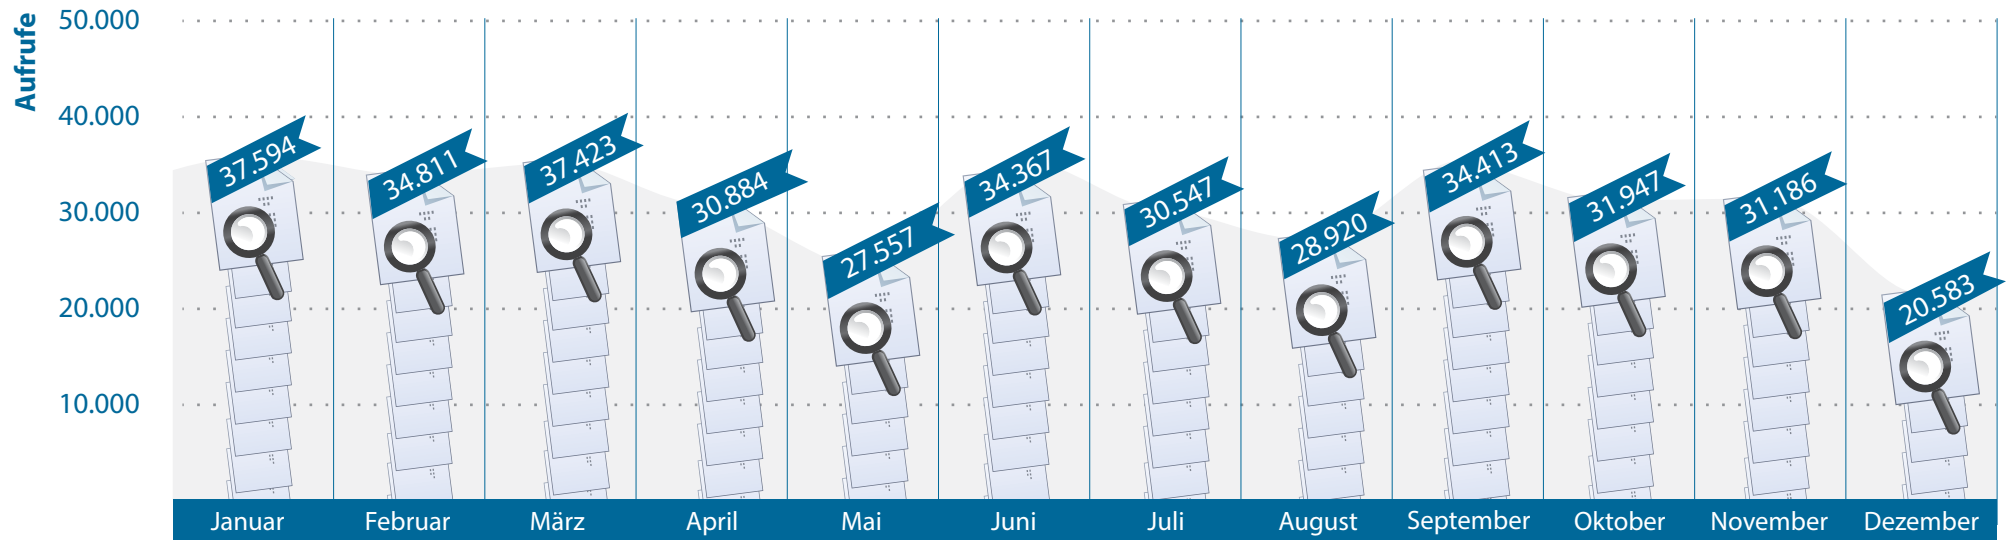

Besuche des WDB Suchportals im Jahr 2015

Gesamtzahl der Besuche im WDB Suchportal in 2015: **306.456**

Quelle: www.wdb-suchportal.de; Angaben ohne Gewähr
Das WDB Suchportal ist ein Angebot der Weiterbildungsdatenbanken Berlin und Brandenburg und wird aus Mitteln der Länder Berlin und Brandenburg und des Europäischen Sozialfonds in Brandenburg gefördert.

Suchanfragen im WDB Suchportal im Jahr 2015

Gesamtzahl der Suchanfragen WDB Suchportal in 2015: **1.249.070**

Quelle: www.wdb-suchportal.de; Angaben ohne Gewähr

Das WDB Suchportal ist ein Angebot der Weiterbildungsdatenbanken Berlin und Brandenburg und wird aus Mitteln der Länder Berlin und Brandenburg und des Europäischen Sozialfonds in Brandenburg gefördert.

Angesehene Bildungsangebote im WDB Suchportal im Jahr 2015

Gesamtanzahl der angesehenen Bildungsangebote im WDB Suchportal in 2015: **380.232**

Quelle: www.wdb-suchportal.de; Angaben ohne Gewähr

Das WDB Suchportal ist ein Angebot der Weiterbildungsdatenbanken Berlin und Brandenburg und wird aus Mitteln der Länder Berlin und Brandenburg und des Europäischen Sozialfonds in Brandenburg gefördert.