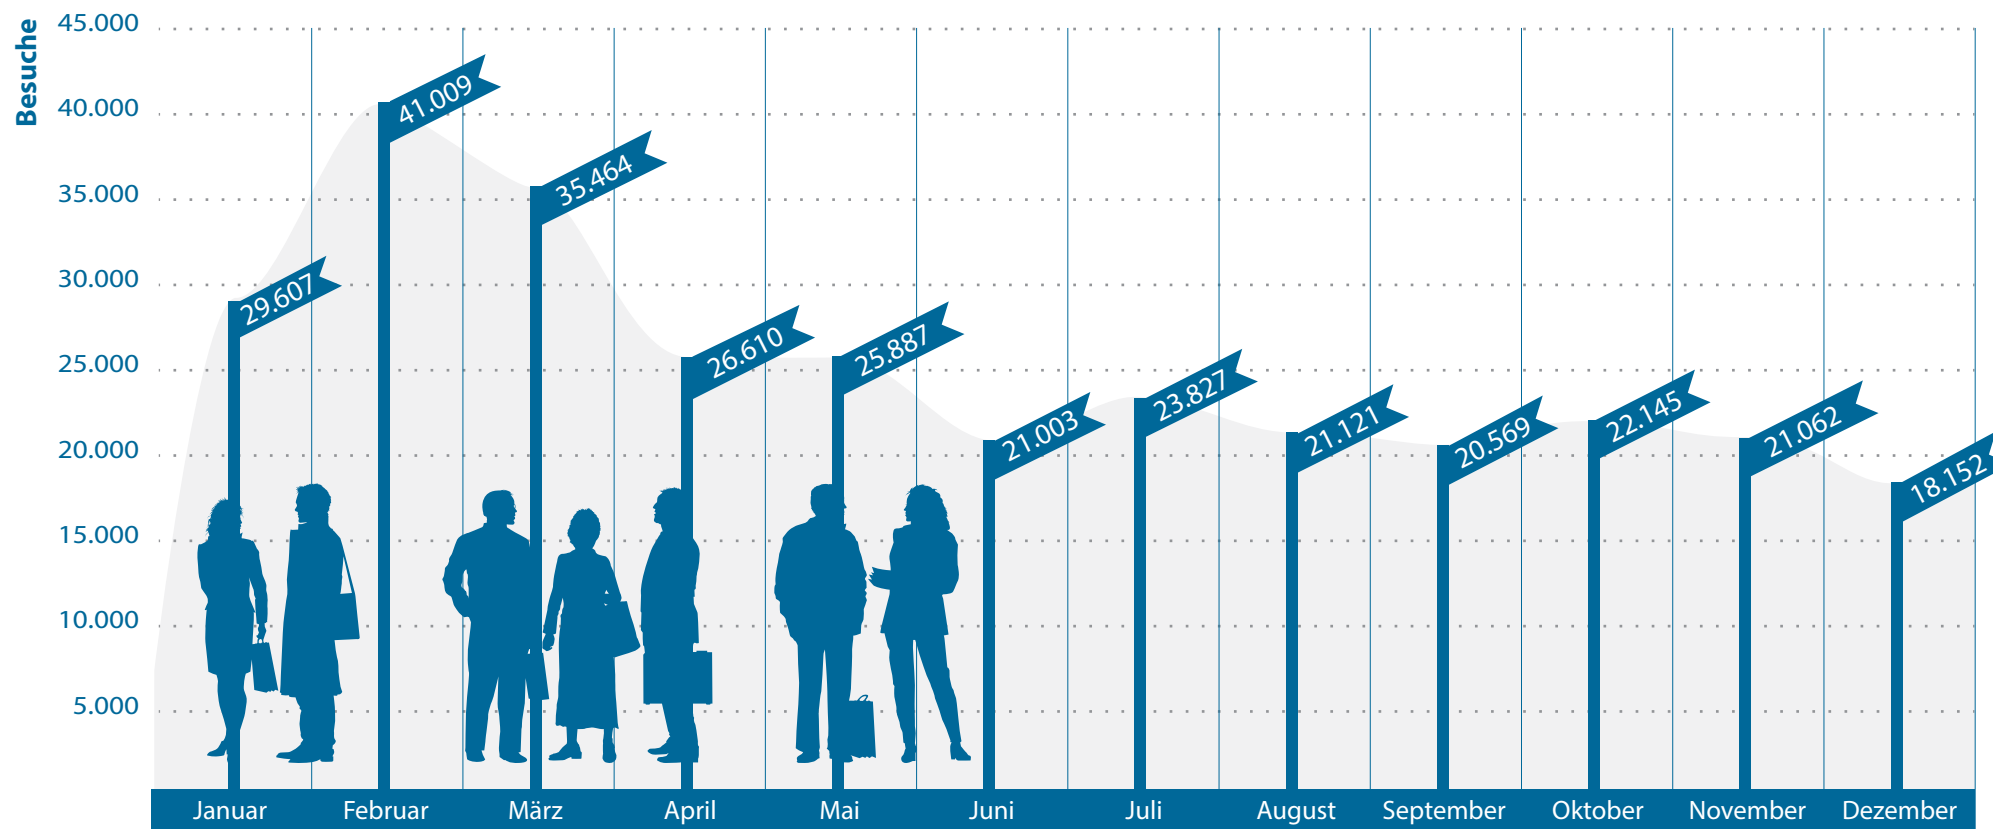

Besuche des WDB Suchportals im Jahr 2015

Gesamtzahl der Besuche im WDB Suchportal in 2015: **306.456**

Quelle: www.wdb-suchportal.de; Angaben ohne Gewähr
Das WDB Suchportal ist ein Angebot der Weiterbildungsdatenbanken Berlin und Brandenburg und wird aus Mitteln der Länder Berlin und Brandenburg und des Europäischen Sozialfonds in Brandenburg gefördert.

Suchanfragen im WDB Suchportal im Jahr 2015

Gesamtzahl der Suchanfragen WDB Suchportal in 2015: **1.249.070**

Quelle: www.wdb-suchportal.de; Angaben ohne Gewähr

Das WDB Suchportal ist ein Angebot der Weiterbildungsdatenbanken Berlin und Brandenburg und wird aus Mitteln der Länder Berlin und Brandenburg und des Europäischen Sozialfonds in Brandenburg gefördert.

Angesehene Bildungsangebote im WDB Suchportal im Jahr 2015

Gesamtanzahl der angesehenen Bildungsangebote im WDB Suchportal in 2015: **380.232**

Quelle: www.wdb-suchportal.de; Angaben ohne Gewähr

Das WDB Suchportal ist ein Angebot der Weiterbildungsdatenbanken Berlin und Brandenburg und wird aus Mitteln der Länder Berlin und Brandenburg und des Europäischen Sozialfonds in Brandenburg gefördert.