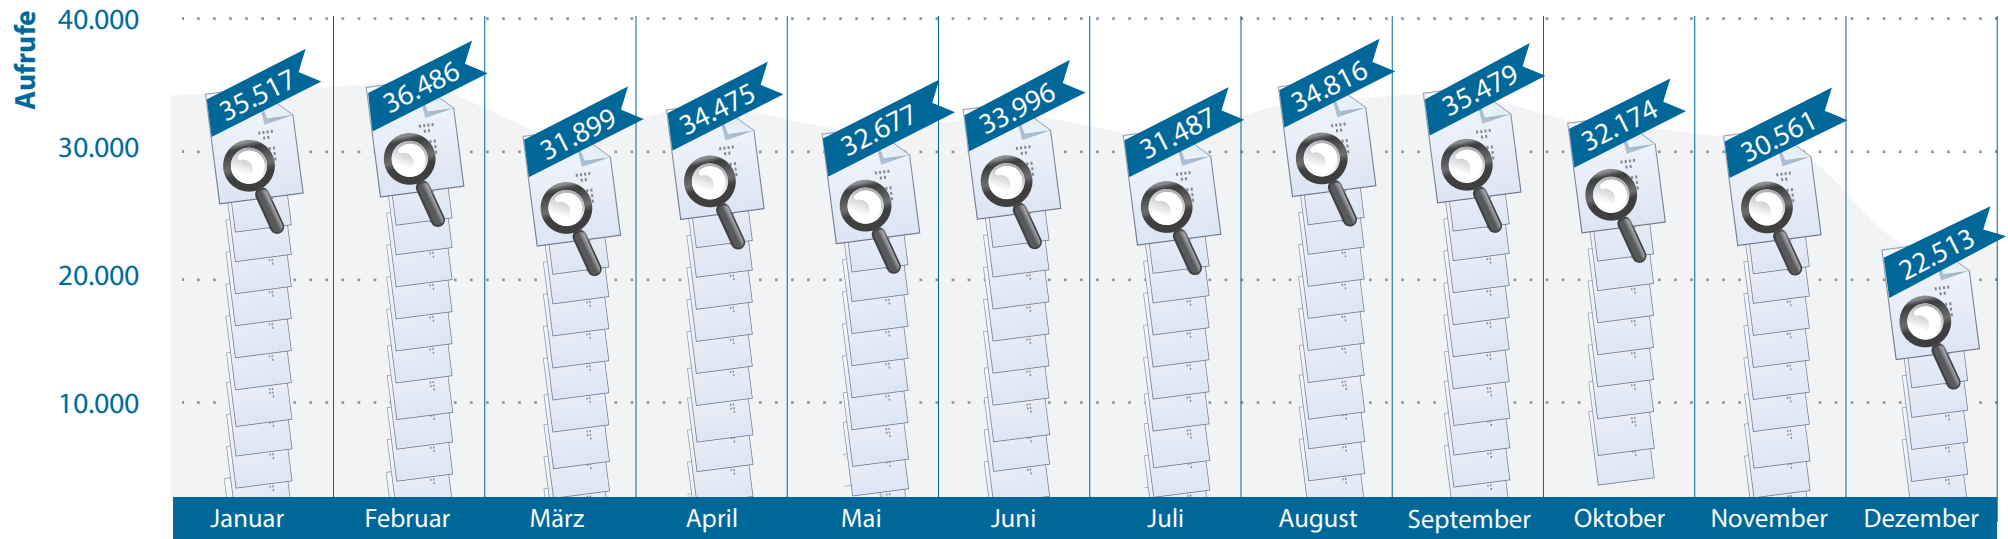

Besuche des WDB Suchportals im Jahr 2016

Gesamtzahl der Besuche im WDB Suchportal in 2016: **239.830**

Quelle: www.wdb-suchportal.de; Angaben ohne Gewähr
Das WDB Suchportal ist ein Angebot der Weiterbildungsdatenbanken Berlin und Brandenburg und wird aus Mitteln der Länder Berlin und Brandenburg und des Europäischen Sozialfonds in Brandenburg gefördert.

Suchanfragen im WDB Suchportal im Jahr 2016

Gesamtzahl der Suchanfragen WDB Suchportal in 2016: **1.127.761**

Quelle: www.wdb-suchportal.de; Angaben ohne Gewähr

Das WDB Suchportal ist ein Angebot der Weiterbildungsdatenbanken Berlin und Brandenburg und wird aus Mitteln der Länder Berlin und Brandenburg und des Europäischen Sozialfonds in Brandenburg gefördert.

Angesehene Bildungsangebote im WDB Suchportal im Jahr 2016

Gesamtanzahl der angesehenen Bildungsangebote im WDB Suchportal in 2016: **392.080**

Quelle: www.wdb-suchportal.de; Angaben ohne Gewähr

Das WDB Suchportal ist ein Angebot der Weiterbildungsdatenbanken Berlin und Brandenburg und wird aus Mitteln der Länder Berlin und Brandenburg und des Europäischen Sozialfonds in Brandenburg gefördert.