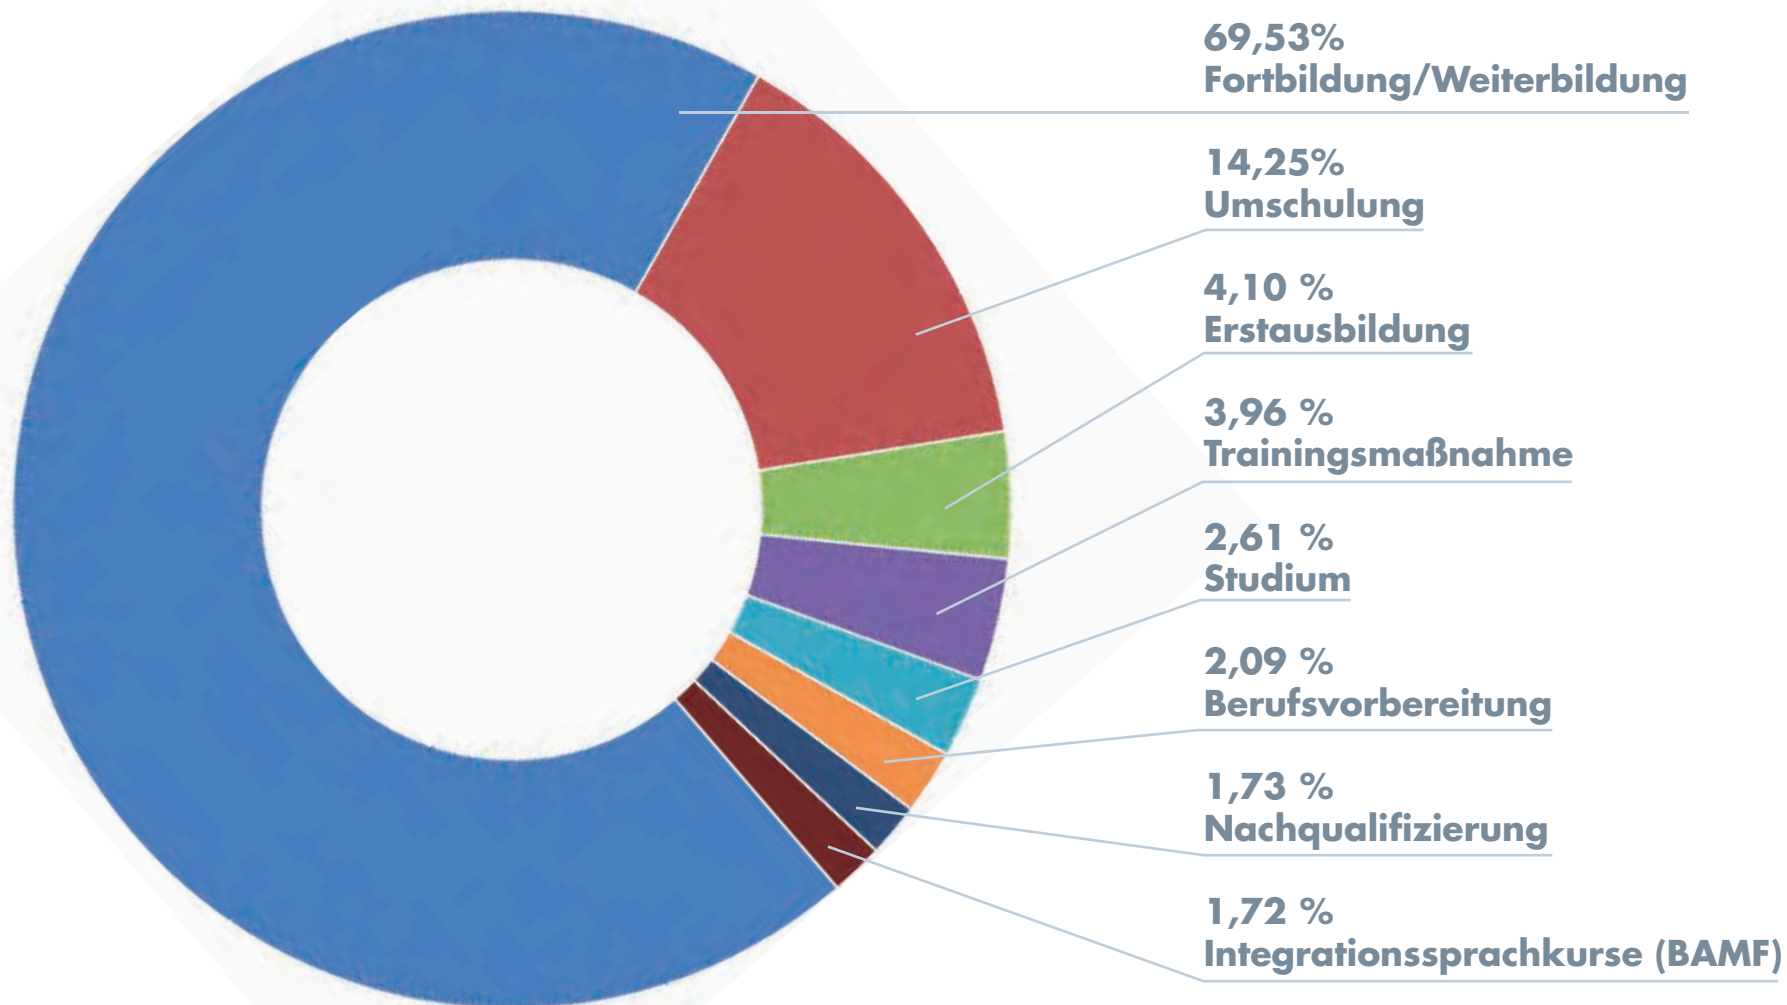

Suchanfragen gefiltert nach Veranstaltungsart im WDB Suchportal im Jahr 2016

Quelle: www.wdb-suchportal.de; Angaben ohne Gewähr / 1) Erfassung ab 05/2016
Das WDB Suchportal ist ein Angebot der Weiterbildungsdatenbanken Berlin und Brandenburg und wird aus Mitteln der Länder Berlin und Brandenburg und des Europäischen Sozialfonds in Brandenburg gefördert.