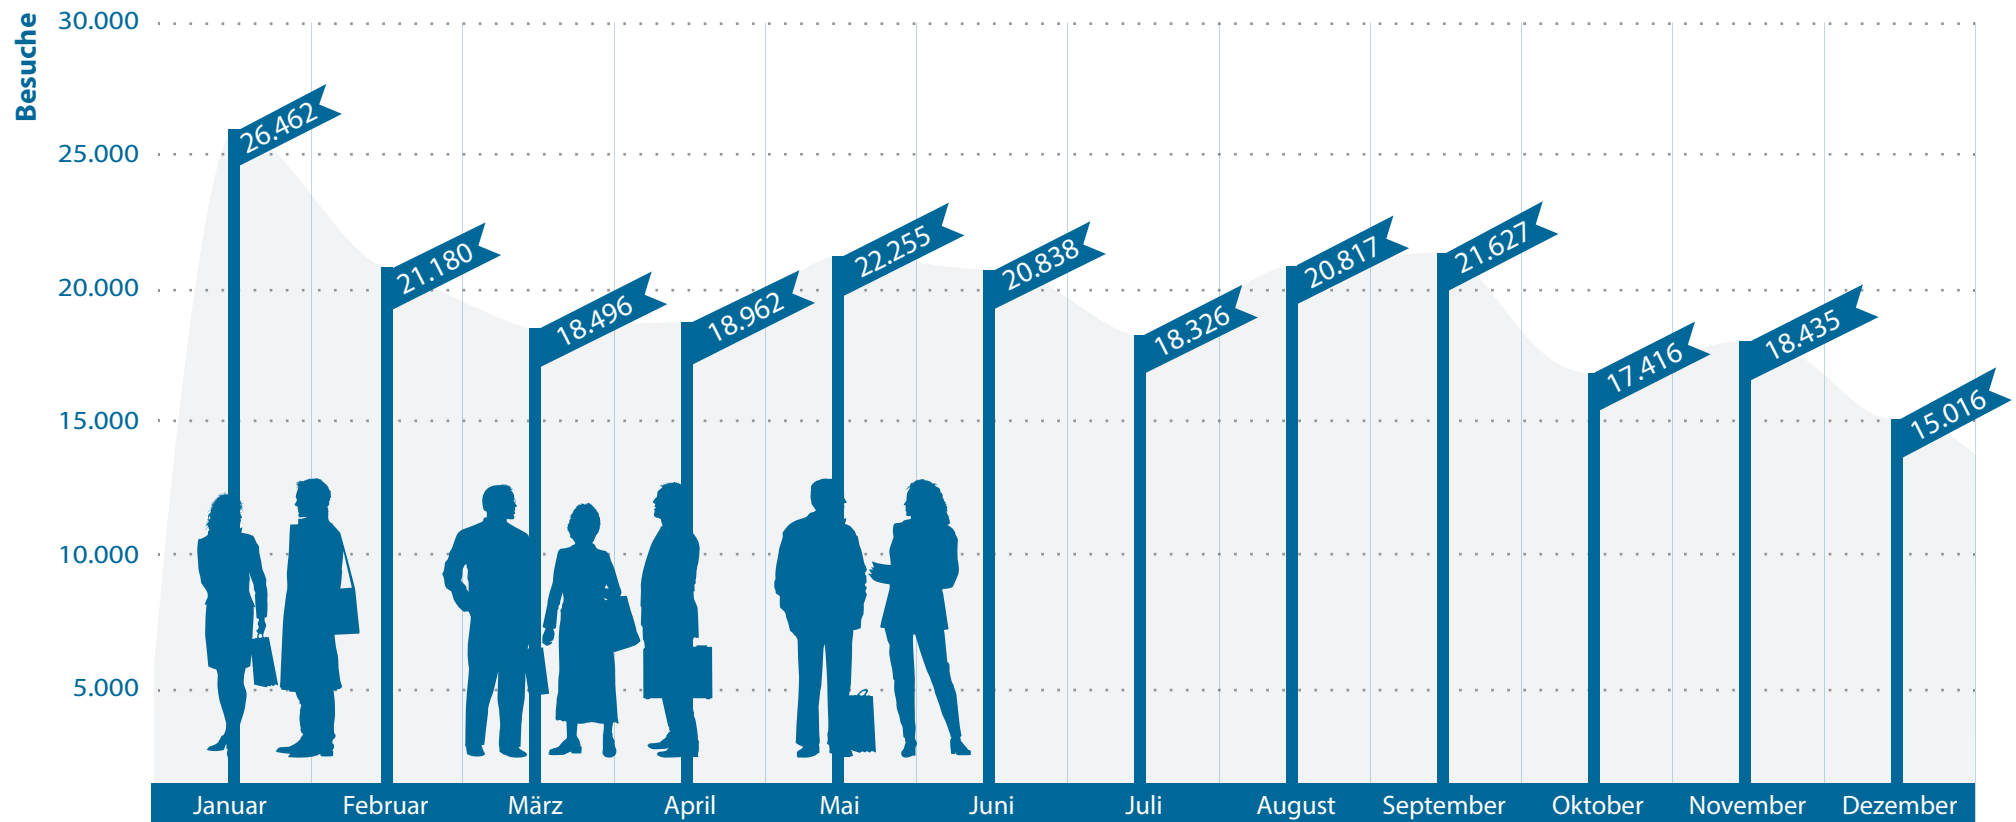

Besuche des WDB Suchportals im Jahr 2016

Gesamtzahl der Besuche im WDB Suchportal in 2016: **239.830**

Quelle: www.wdb-suchportal.de; Angaben ohne Gewähr
Das WDB Suchportal ist ein Angebot der Weiterbildungsdatenbanken Berlin und Brandenburg und wird aus Mitteln der Länder Berlin und Brandenburg und des Europäischen Sozialfonds in Brandenburg gefördert.

Suchanfragen im WDB Suchportal im Jahr 2016

Gesamtzahl der Suchanfragen WDB Suchportal in 2016: **1.127.761**

Quelle: www.wdb-suchportal.de; Angaben ohne Gewähr

Das WDB Suchportal ist ein Angebot der Weiterbildungsdatenbanken Berlin und Brandenburg und wird aus Mitteln der Länder Berlin und Brandenburg und des Europäischen Sozialfonds in Brandenburg gefördert.

Angesehene Bildungsangebote im WDB Suchportal im Jahr 2016

Gesamtanzahl der angesehenen Bildungsangebote im WDB Suchportal in 2016: **392.080**

Quelle: www.wdb-suchportal.de; Angaben ohne Gewähr

Das WDB Suchportal ist ein Angebot der Weiterbildungsdatenbanken Berlin und Brandenburg und wird aus Mitteln der Länder Berlin und Brandenburg und des Europäischen Sozialfonds in Brandenburg gefördert.