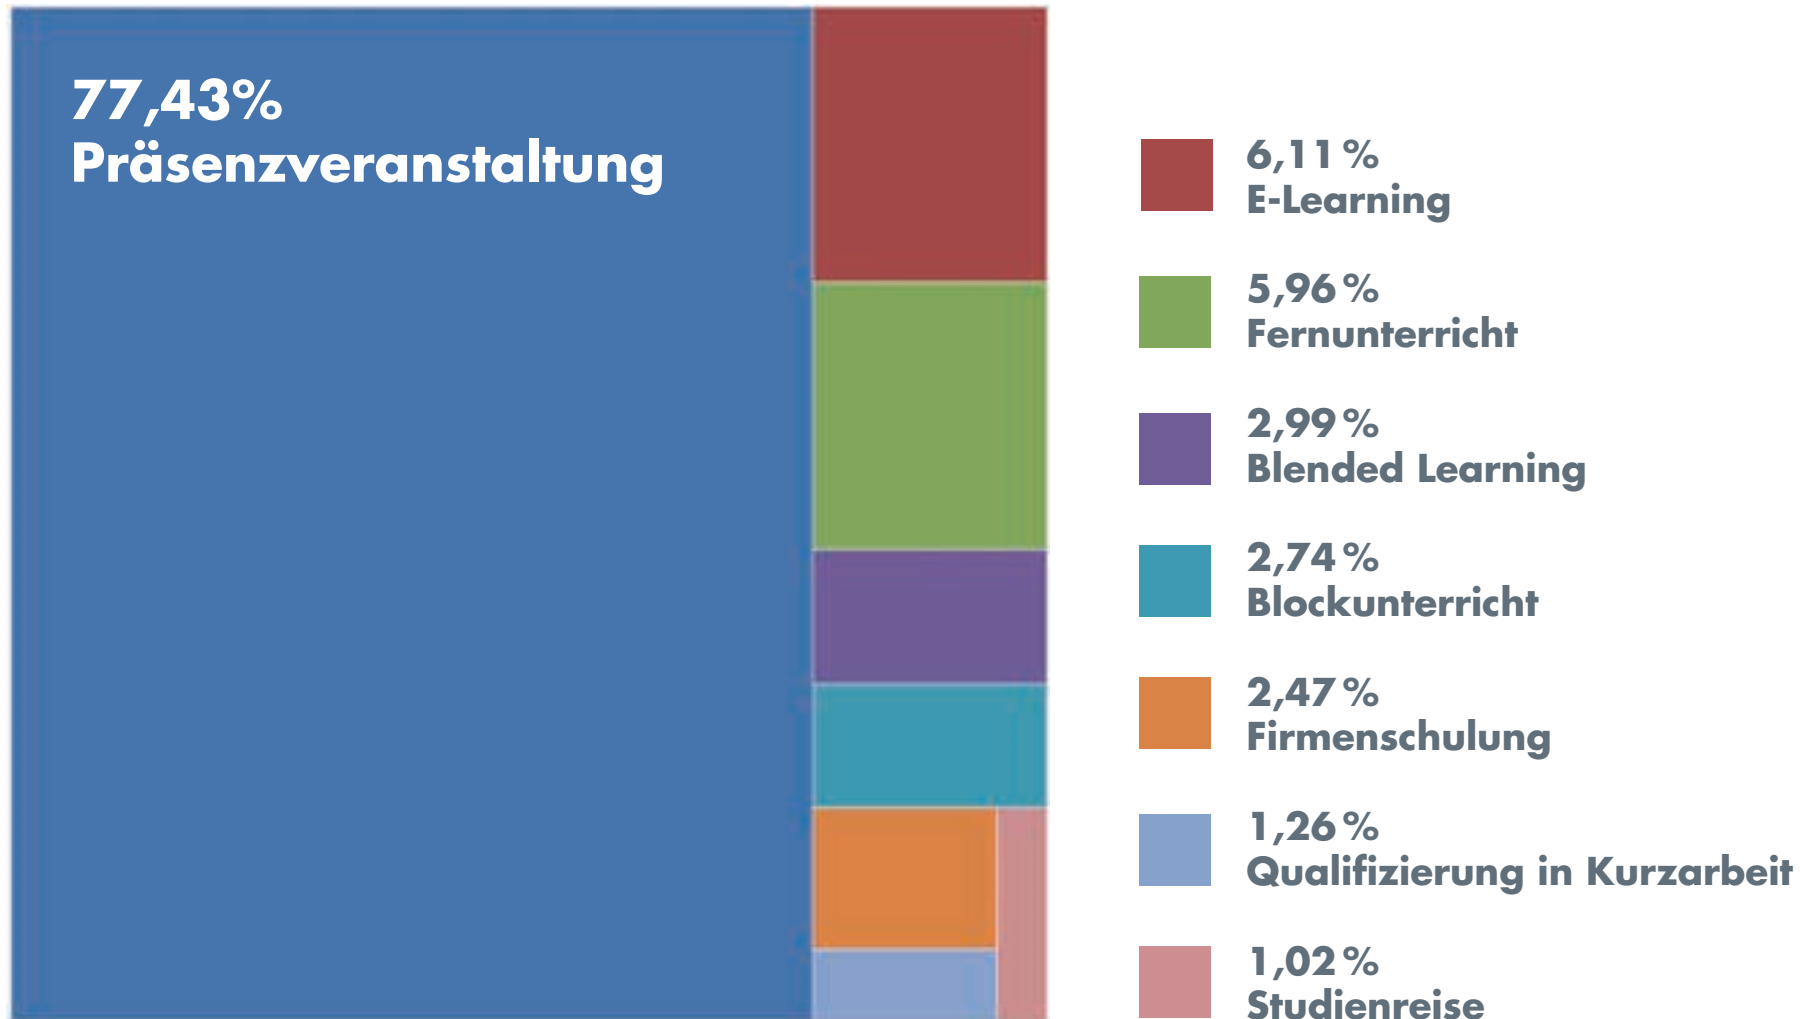

Suchanfragen gefiltert nach Angebotsform im WDB Suchportal im Jahr 2016

Quelle: www.wdb-suchportal.de; Angaben ohne Gewähr / 1) Erfassung bis 09/2016
Das WDB Suchportal ist ein Angebot der Weiterbildungsdatenbanken Berlin und Brandenburg und wird aus Mitteln der Länder Berlin und Brandenburg und des Europäischen Sozialfonds in Brandenburg gefördert.