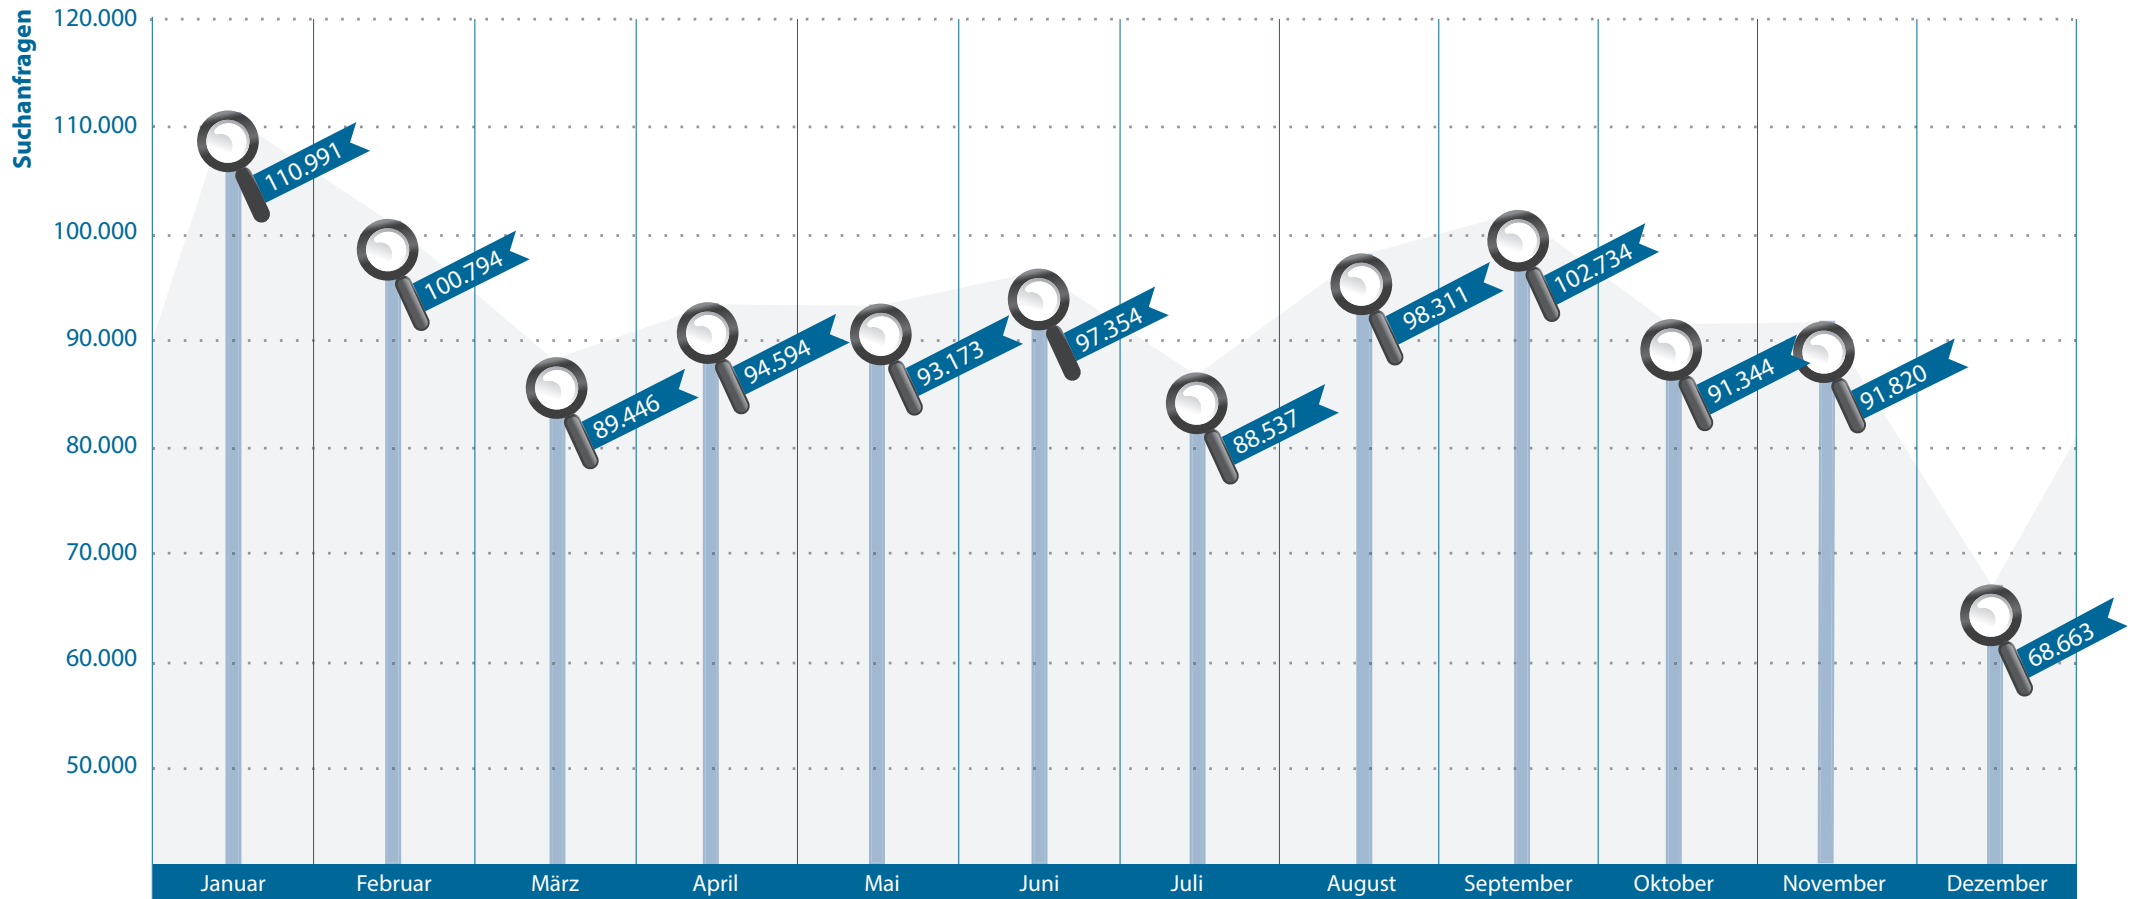

Besuche des WDB Suchportals im Jahr 2016

Gesamtzahl der Besuche im WDB Suchportal in 2016: **239.830**

Quelle: www.wdb-suchportal.de; Angaben ohne Gewähr
Das WDB Suchportal ist ein Angebot der Weiterbildungsdatenbanken Berlin und Brandenburg und wird aus Mitteln der Länder Berlin und Brandenburg und des Europäischen Sozialfonds in Brandenburg gefördert.

Suchanfragen im WDB Suchportal im Jahr 2016

Gesamtzahl der Suchanfragen WDB Suchportal in 2016: **1.127.761**

Quelle: www.wdb-suchportal.de; Angaben ohne Gewähr

Das WDB Suchportal ist ein Angebot der Weiterbildungsdatenbanken Berlin und Brandenburg und wird aus Mitteln der Länder Berlin und Brandenburg und des Europäischen Sozialfonds in Brandenburg gefördert.

Angesehene Bildungsangebote im WDB Suchportal im Jahr 2016

Gesamtanzahl der angesehenen Bildungsangebote im WDB Suchportal in 2016: **392.080**

Quelle: www.wdb-suchportal.de; Angaben ohne Gewähr

Das WDB Suchportal ist ein Angebot der Weiterbildungsdatenbanken Berlin und Brandenburg und wird aus Mitteln der Länder Berlin und Brandenburg und des Europäischen Sozialfonds in Brandenburg gefördert.