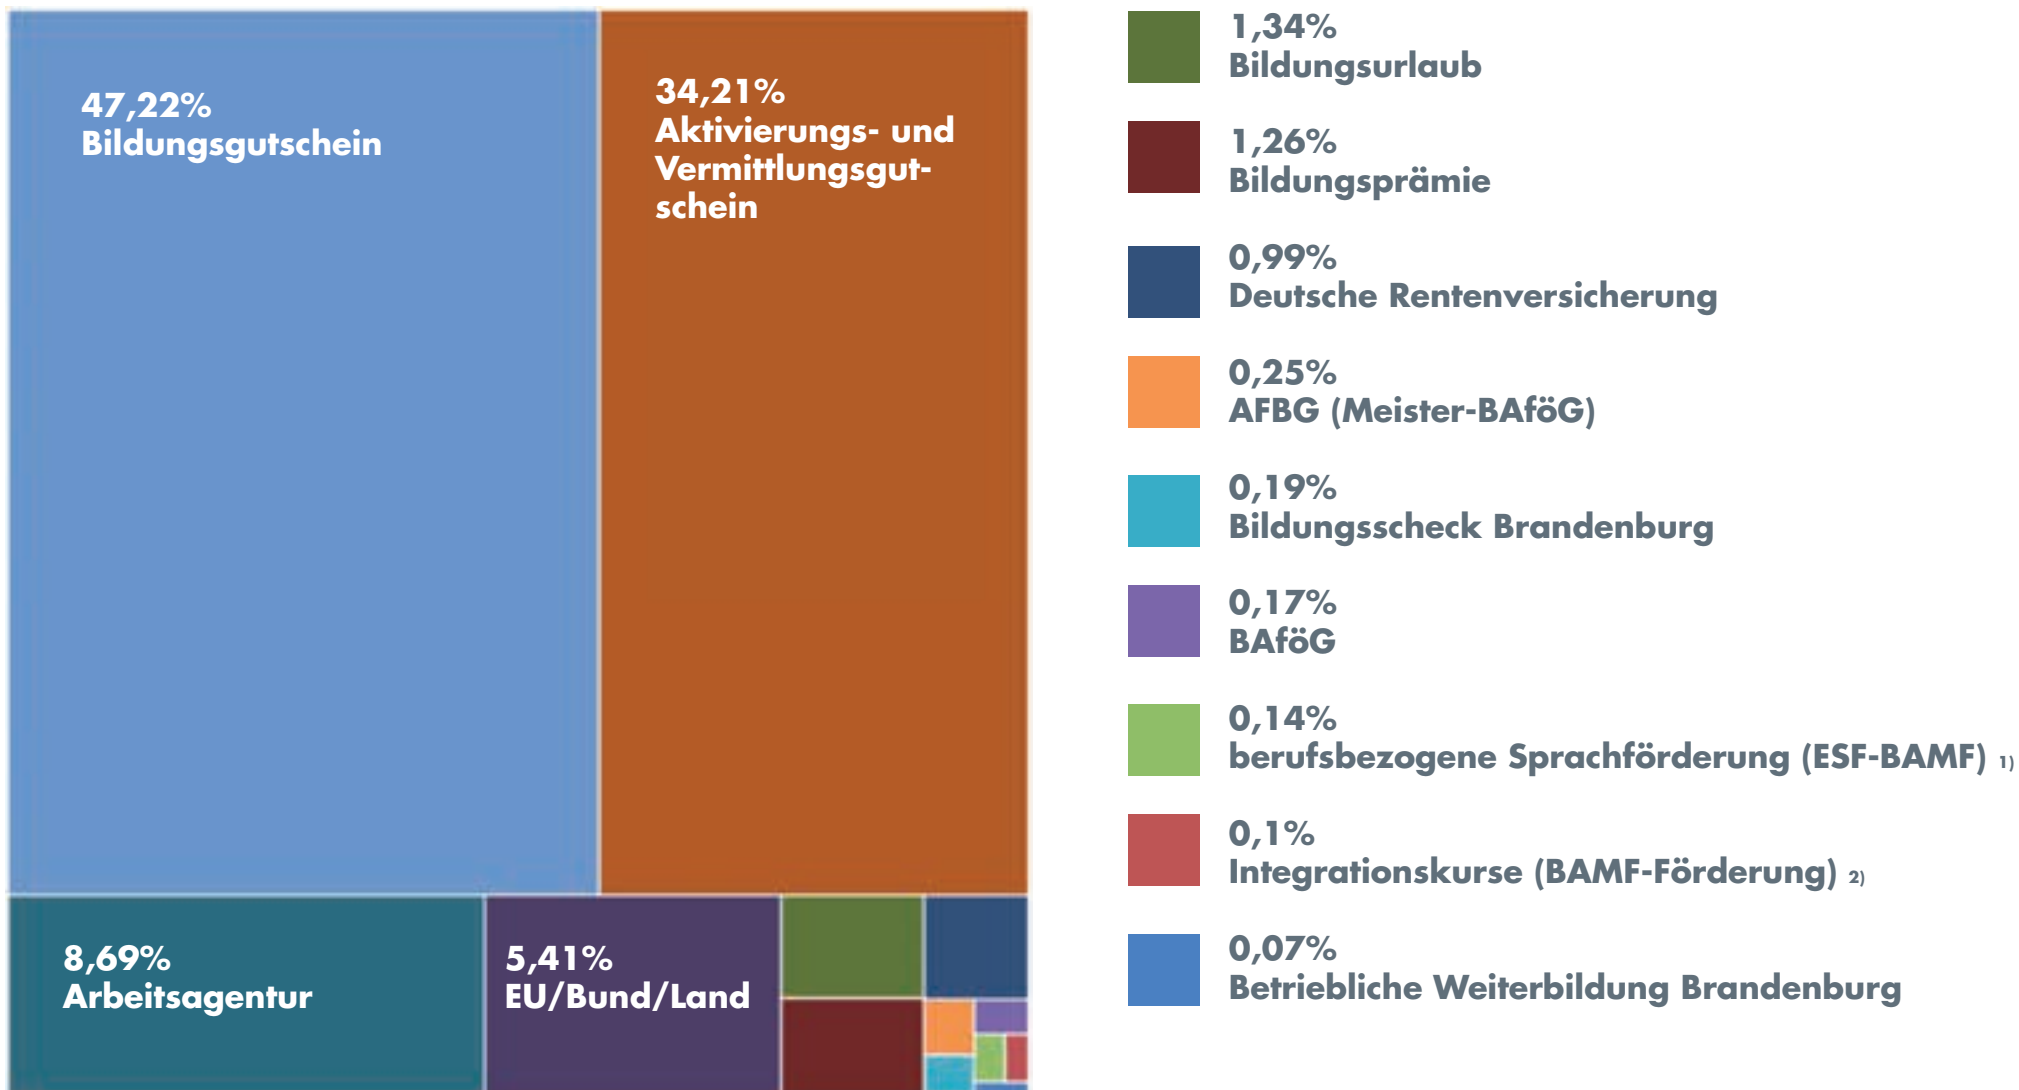

Suchanfragen gefiltert nach Förderung im WDB Suchportal im Jahr 2016

Quelle: www.wdb-suchportal.de; Angaben ohne Gewähr / Erfassung ab 1) August 2) Juli
Das WDB Suchportal ist ein Angebot der Weiterbildungsdatenbanken Berlin und Brandenburg und wird aus Mitteln der Länder Berlin und Brandenburg und des Europäischen Sozialfonds in Brandenburg gefördert.