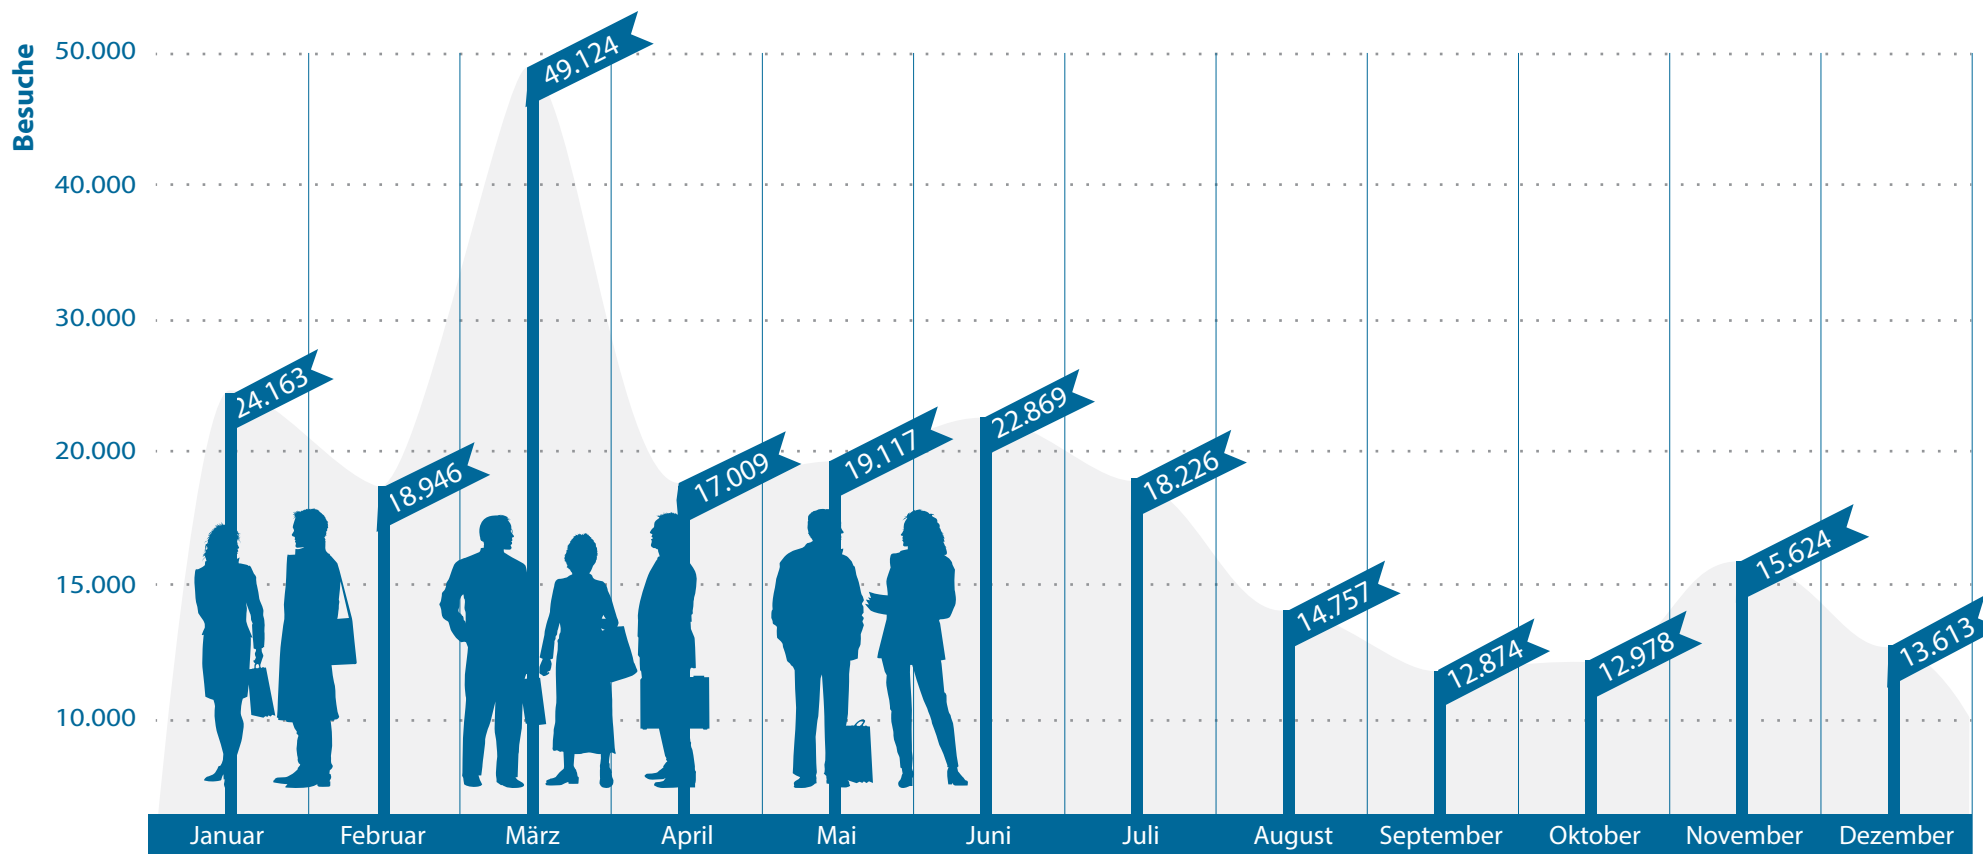

Besuche des WDB Suchportals im Jahr 2017

Gesamtzahl der Besuche im WDB Suchportal in 2017: **239.300**

Quelle: www.wdb-suchportal.de; Angaben ohne Gewähr
Das WDB Suchportal ist ein Angebot der Weiterbildungsdatenbanken Berlin und Brandenburg und wird aus Mitteln der Länder Berlin und Brandenburg und des Europäischen Sozialfonds in Brandenburg gefördert.

Suchanfragen im WDB Suchportal im Jahr 2017

Gesamtzahl der Suchanfragen WDB Suchportal in 2017: **1.030.267**

Quelle: www.wdb-suchportal.de; Angaben ohne Gewähr

Das WDB Suchportal ist ein Angebot der Weiterbildungsdatenbanken Berlin und Brandenburg und wird aus Mitteln der Länder Berlin und Brandenburg und des Europäischen Sozialfonds in Brandenburg gefördert.

Angesehene Bildungsangebote im WDB Suchportal im Jahr 2017

Gesamtanzahl der angesehenen Bildungsangebote im WDB Suchportal in 2017: **320.172**

Quelle: www.wdb-suchportal.de; Angaben ohne Gewähr

Das WDB Suchportal ist ein Angebot der Weiterbildungsdatenbanken Berlin und Brandenburg und wird aus Mitteln der Länder Berlin und Brandenburg und des Europäischen Sozialfonds in Brandenburg gefördert.