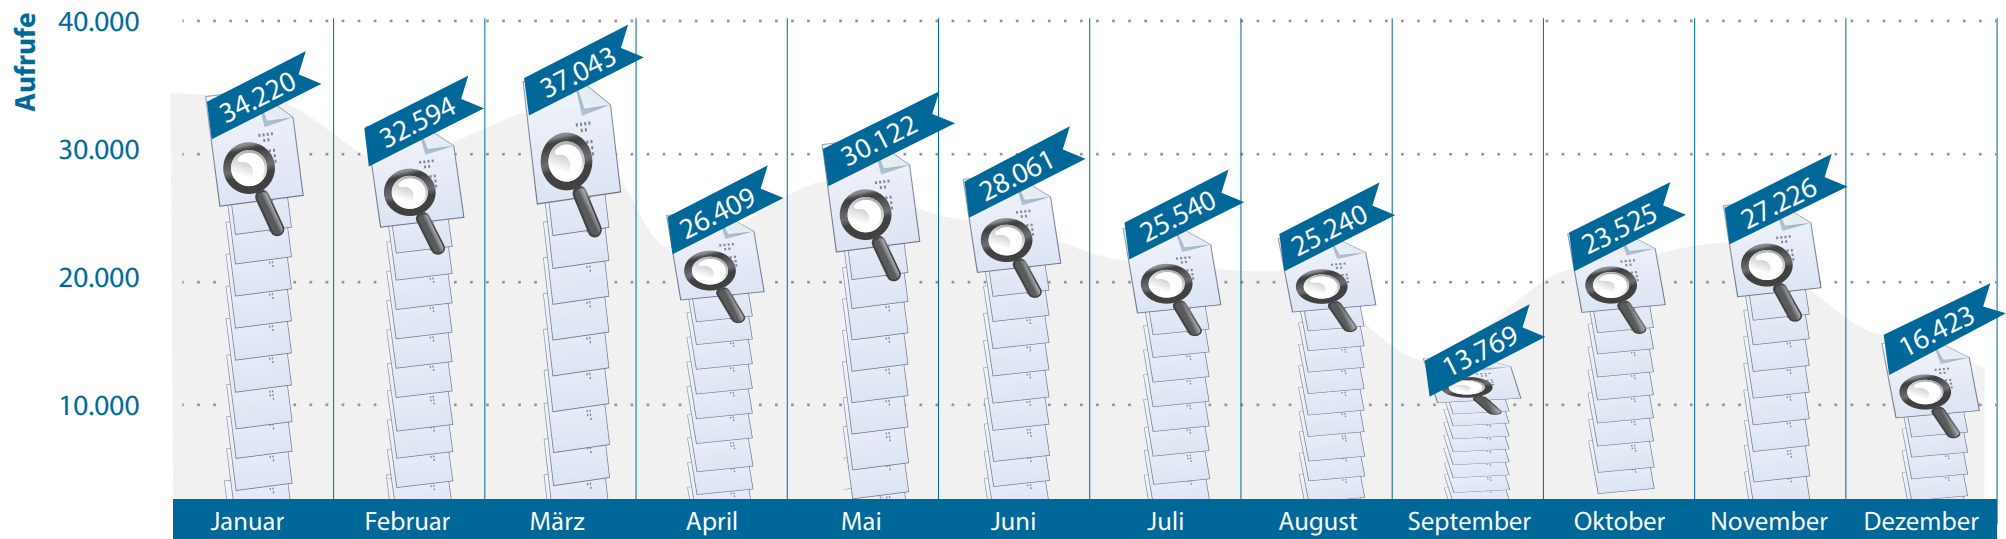

Besuche des WDB Suchportals im Jahr 2017

Gesamtzahl der Besuche im WDB Suchportal in 2017: **239.300**

Quelle: www.wdb-suchportal.de; Angaben ohne Gewähr
Das WDB Suchportal ist ein Angebot der Weiterbildungsdatenbanken Berlin und Brandenburg und wird aus Mitteln der Länder Berlin und Brandenburg und des Europäischen Sozialfonds in Brandenburg gefördert.

Suchanfragen im WDB Suchportal im Jahr 2017

Gesamtzahl der Suchanfragen WDB Suchportal in 2017: **1.030.267**

Quelle: www.wdb-suchportal.de; Angaben ohne Gewähr

Das WDB Suchportal ist ein Angebot der Weiterbildungsdatenbanken Berlin und Brandenburg und wird aus Mitteln der Länder Berlin und Brandenburg und des Europäischen Sozialfonds in Brandenburg gefördert.

Angesehene Bildungsangebote im WDB Suchportal im Jahr 2017

Gesamtanzahl der angesehenen Bildungsangebote im WDB Suchportal in 2017: **320.172**

Quelle: www.wdb-suchportal.de; Angaben ohne Gewähr

Das WDB Suchportal ist ein Angebot der Weiterbildungsdatenbanken Berlin und Brandenburg und wird aus Mitteln der Länder Berlin und Brandenburg und des Europäischen Sozialfonds in Brandenburg gefördert.