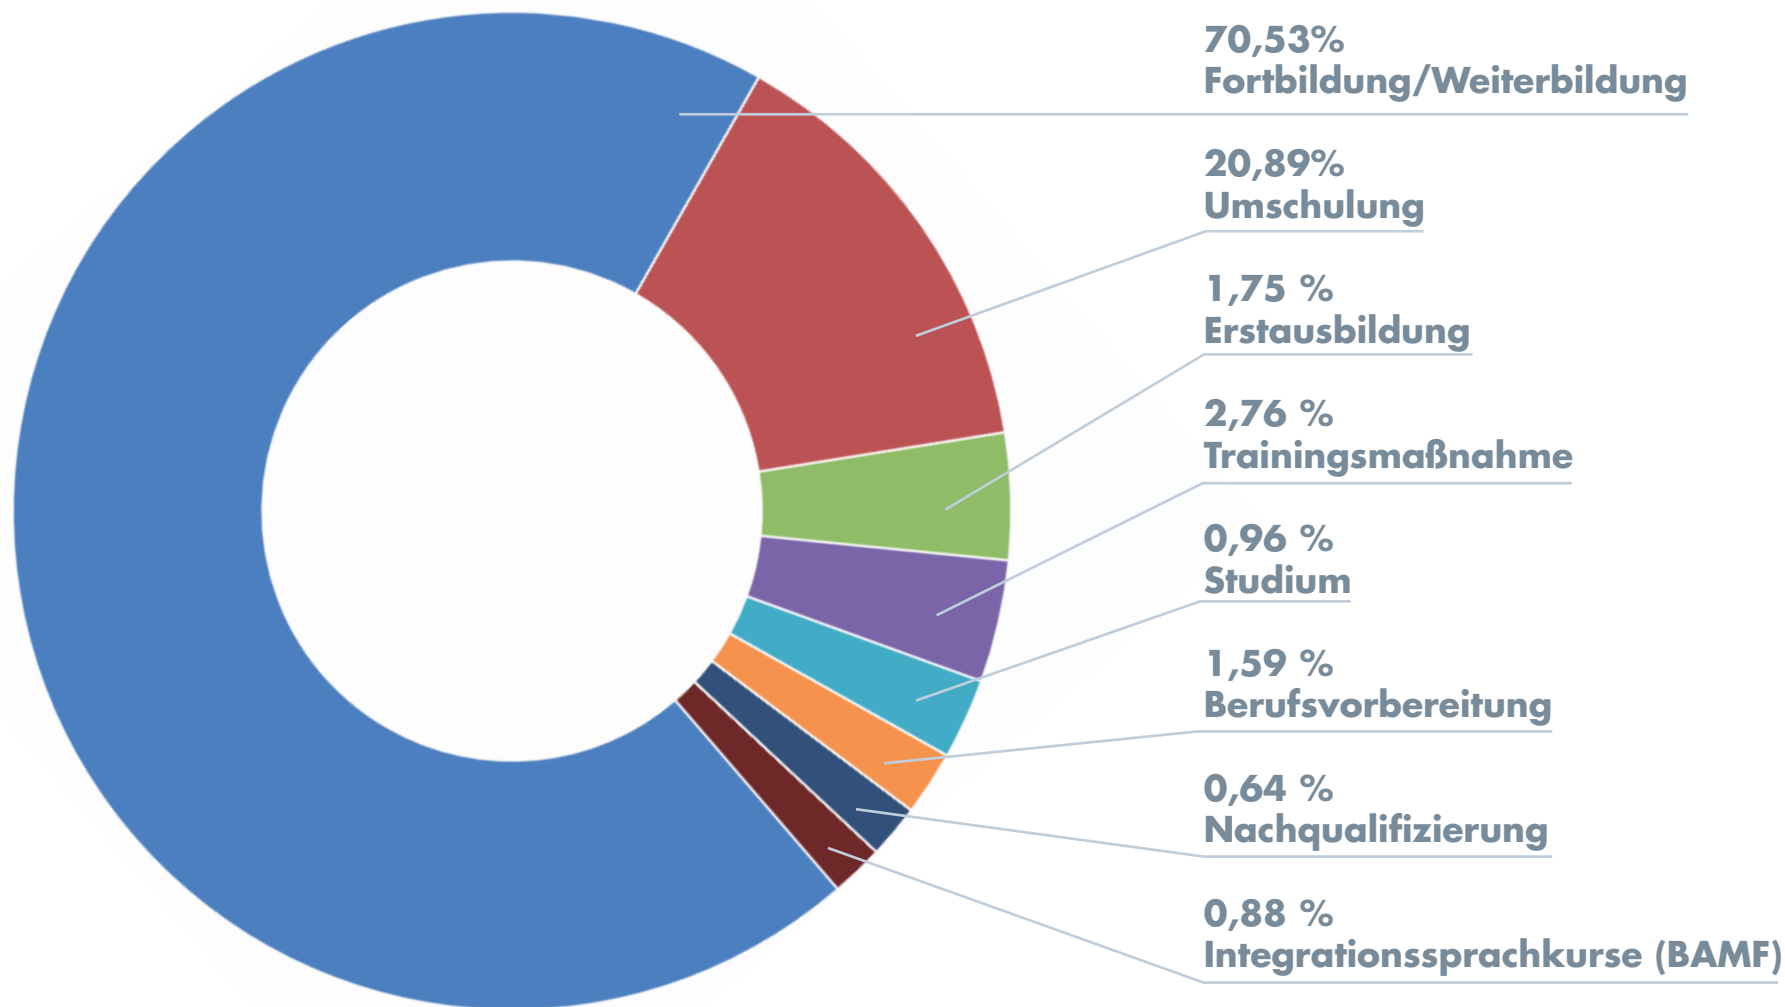

Suchanfragen gefiltert nach Veranstaltungsart im WDB Suchportal im Jahr 2017

Quelle: www.wdb-suchportal.de; Angaben ohne Gewähr.

Das WDB Suchportal ist ein Angebot der Weiterbildungsdatenbanken Berlin und Brandenburg und wird aus Mitteln der Länder Berlin und Brandenburg und des Europäischen Sozialfonds in Brandenburg gefördert.