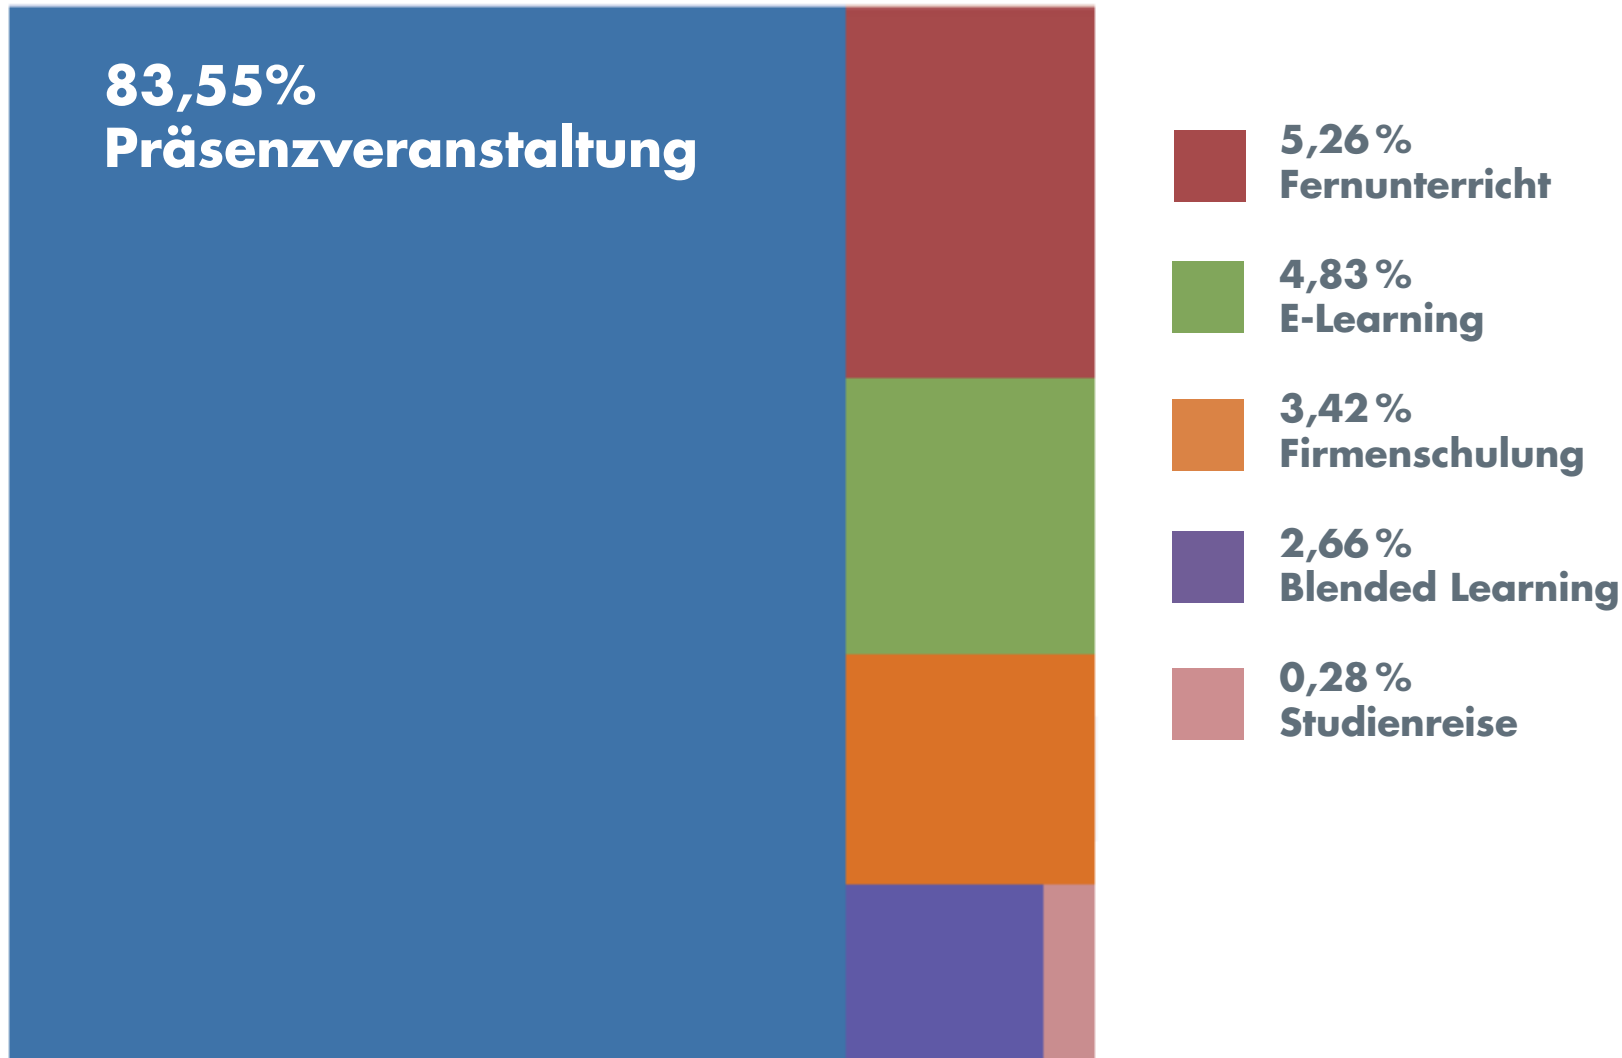

Suchanfragen gefiltert nach Angebotsform im WDB Suchportal im Jahr 2017

Lorem ipsum

Quelle: www.wdb-suchportal.de; Angaben ohne Gewähr.

Das WDB Suchportal ist ein Angebot der Weiterbildungsdatenbanken Berlin und Brandenburg und wird aus Mitteln der Länder Berlin und Brandenburg und des Europäischen Sozialfonds in Brandenburg gefördert.