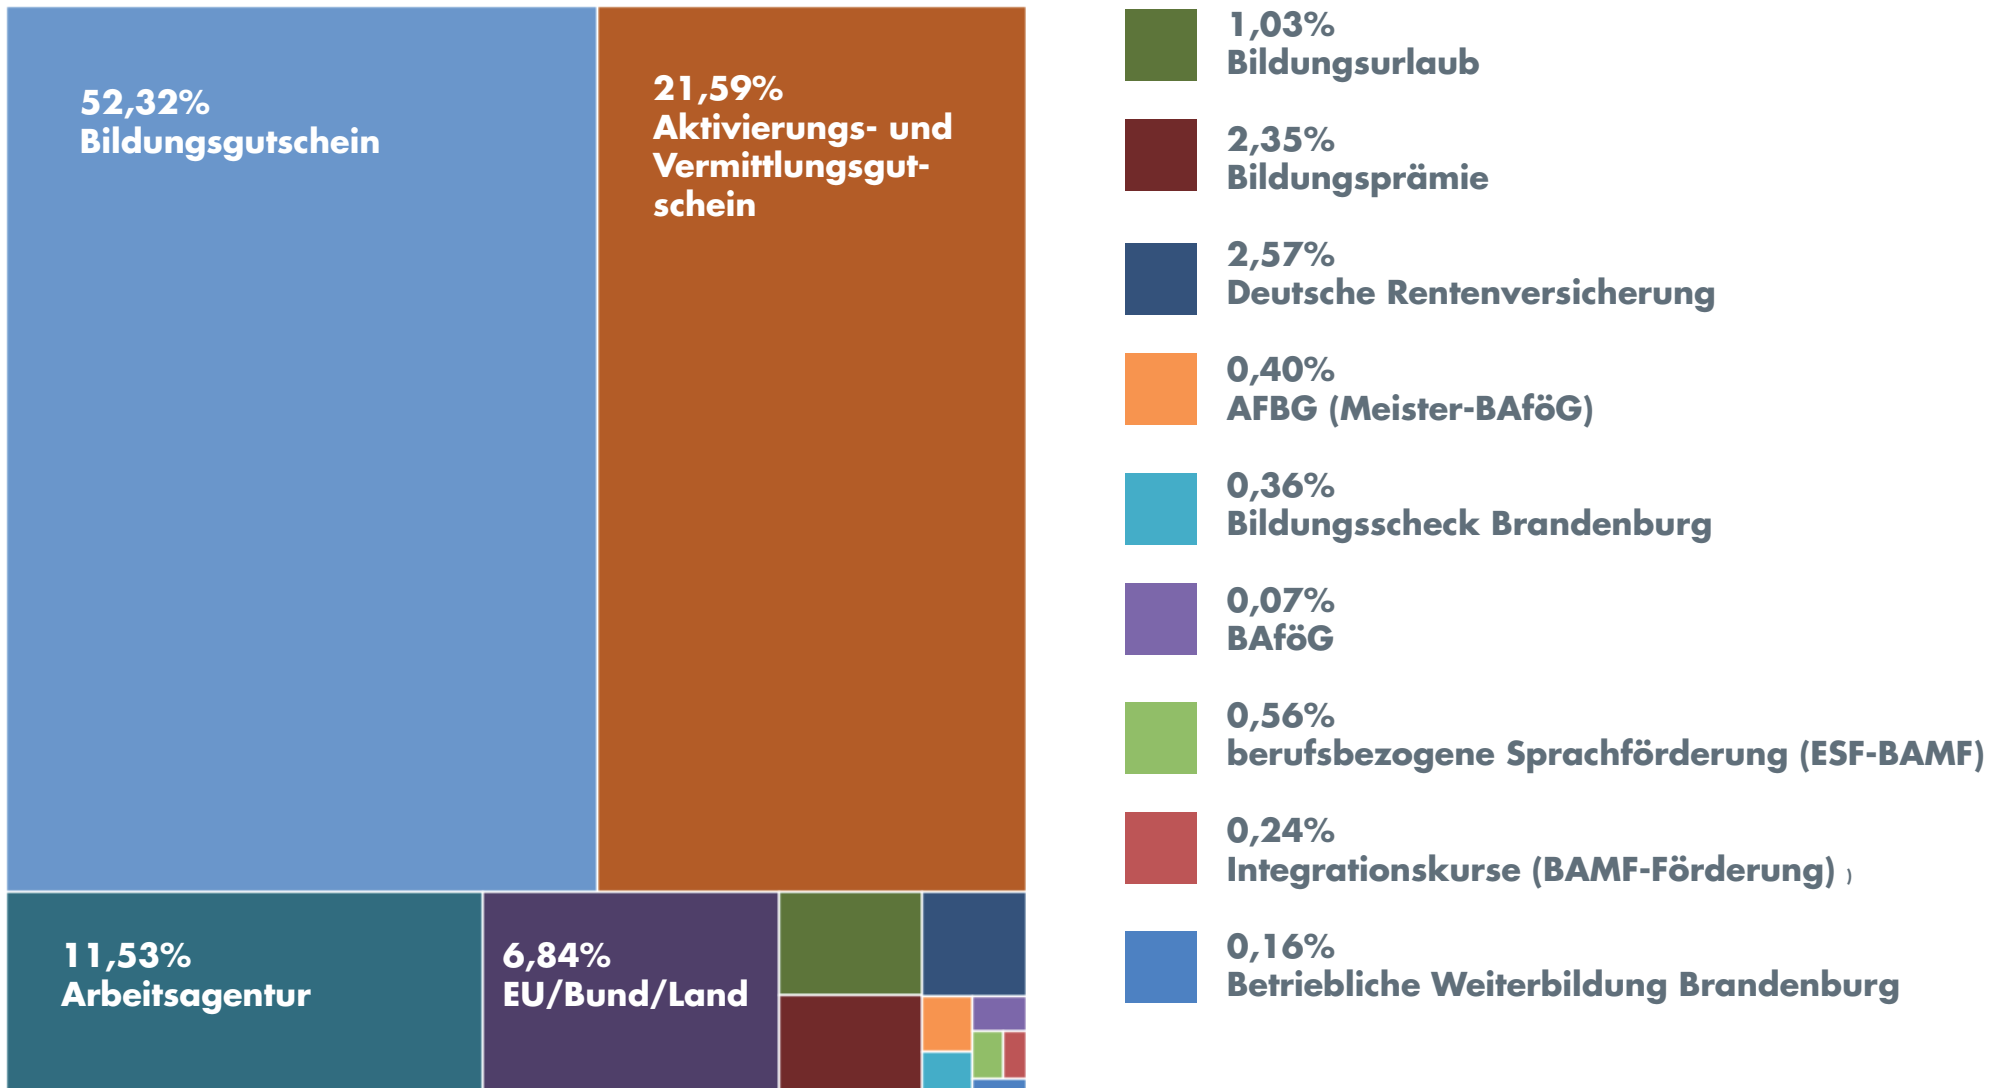

Suchanfragen gefiltert nach Förderung im WDB Suchportal im Jahr 2017

Quelle: www.wdb-suchportal.de; Angaben ohne Gewähr.

Das WDB Suchportal ist ein Angebot der Weiterbildungsdatenbanken Berlin und Brandenburg und wird aus Mitteln der Länder Berlin und Brandenburg und des Europäischen Sozialfonds in Brandenburg gefördert.