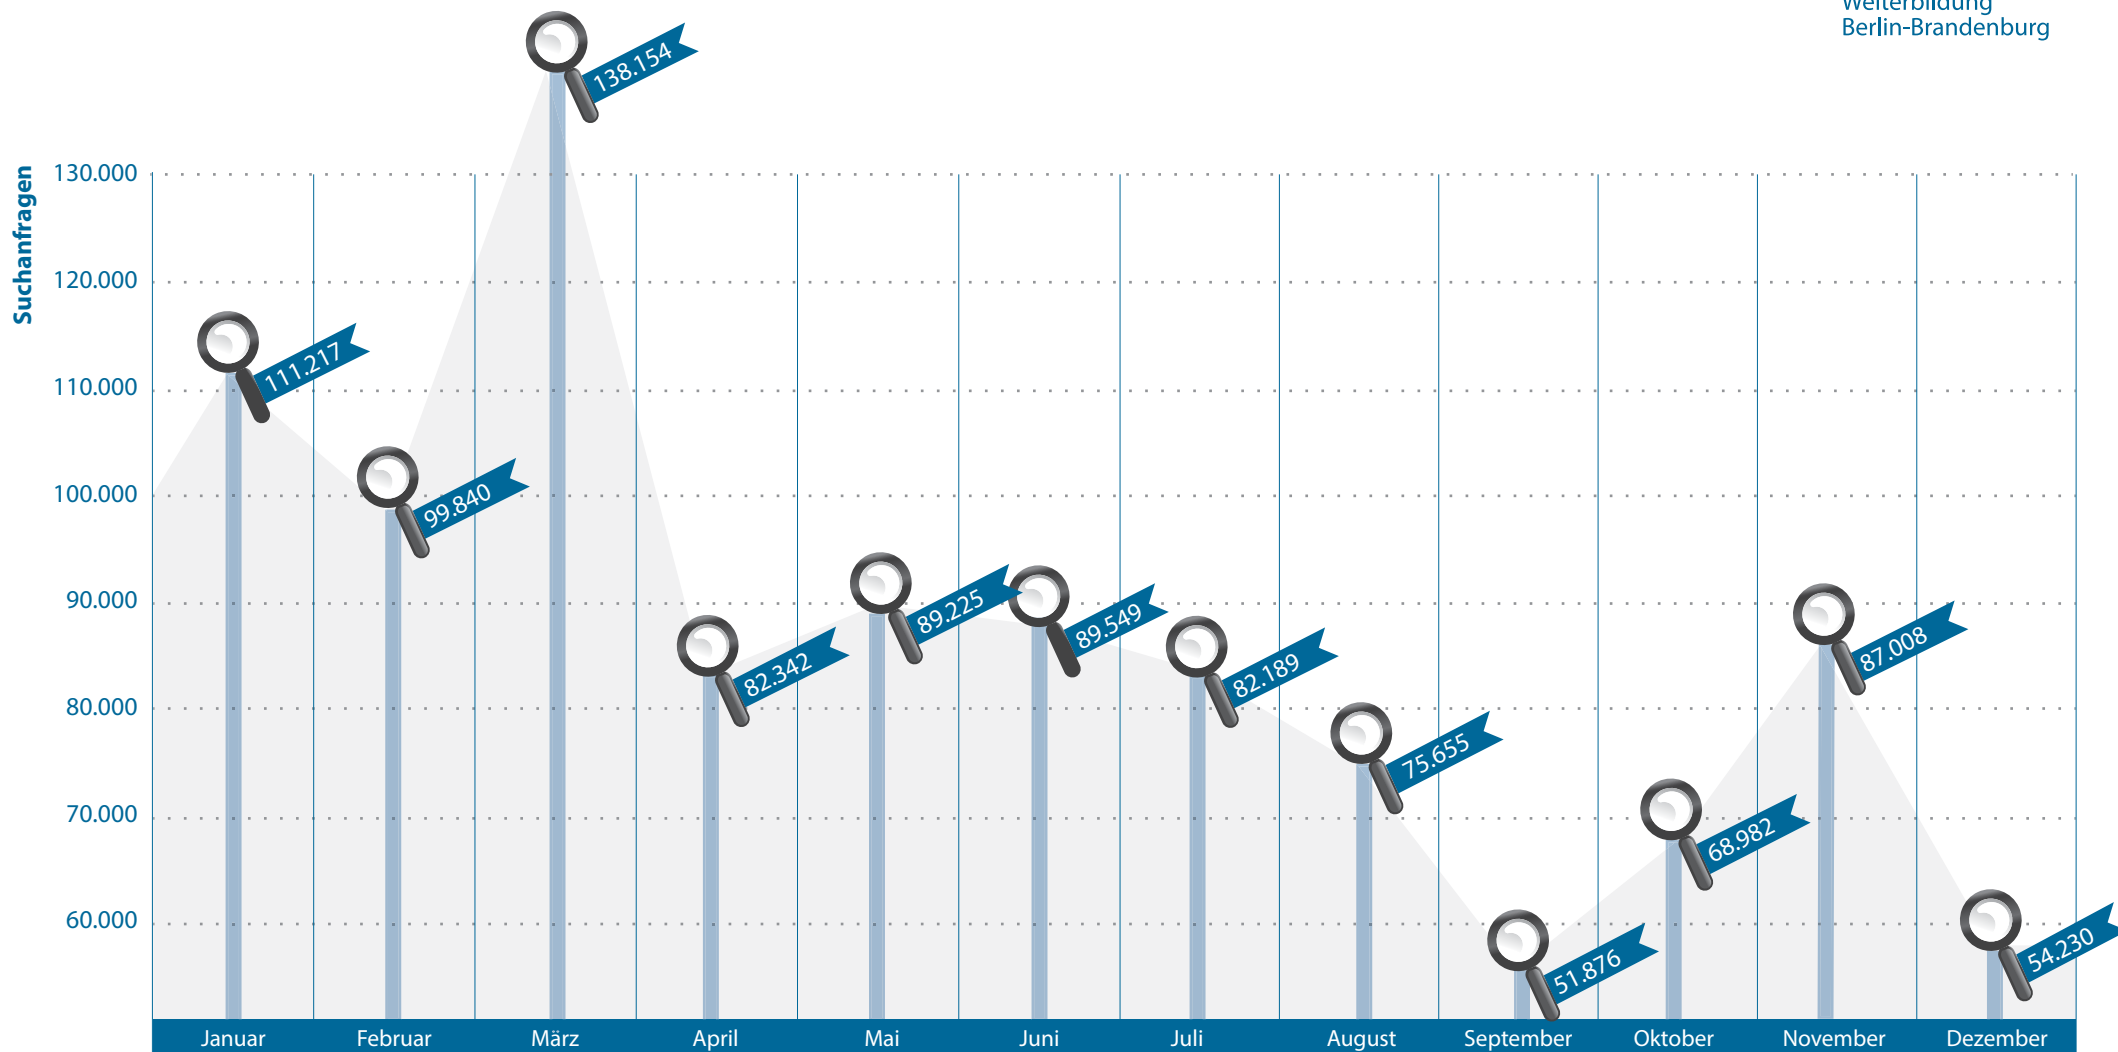

Besuche des WDB Suchportals im Jahr 2017

Gesamtzahl der Besuche im WDB Suchportal in 2017: **239.300**

Quelle: www.wdb-suchportal.de; Angaben ohne Gewähr
Das WDB Suchportal ist ein Angebot der Weiterbildungsdatenbanken Berlin und Brandenburg und wird aus Mitteln der Länder Berlin und Brandenburg und des Europäischen Sozialfonds in Brandenburg gefördert.

Suchanfragen im WDB Suchportal im Jahr 2017

Gesamtzahl der Suchanfragen WDB Suchportal in 2017: **1.030.267**

Quelle: www.wdb-suchportal.de; Angaben ohne Gewähr

Das WDB Suchportal ist ein Angebot der Weiterbildungsdatenbanken Berlin und Brandenburg und wird aus Mitteln der Länder Berlin und Brandenburg und des Europäischen Sozialfonds in Brandenburg gefördert.