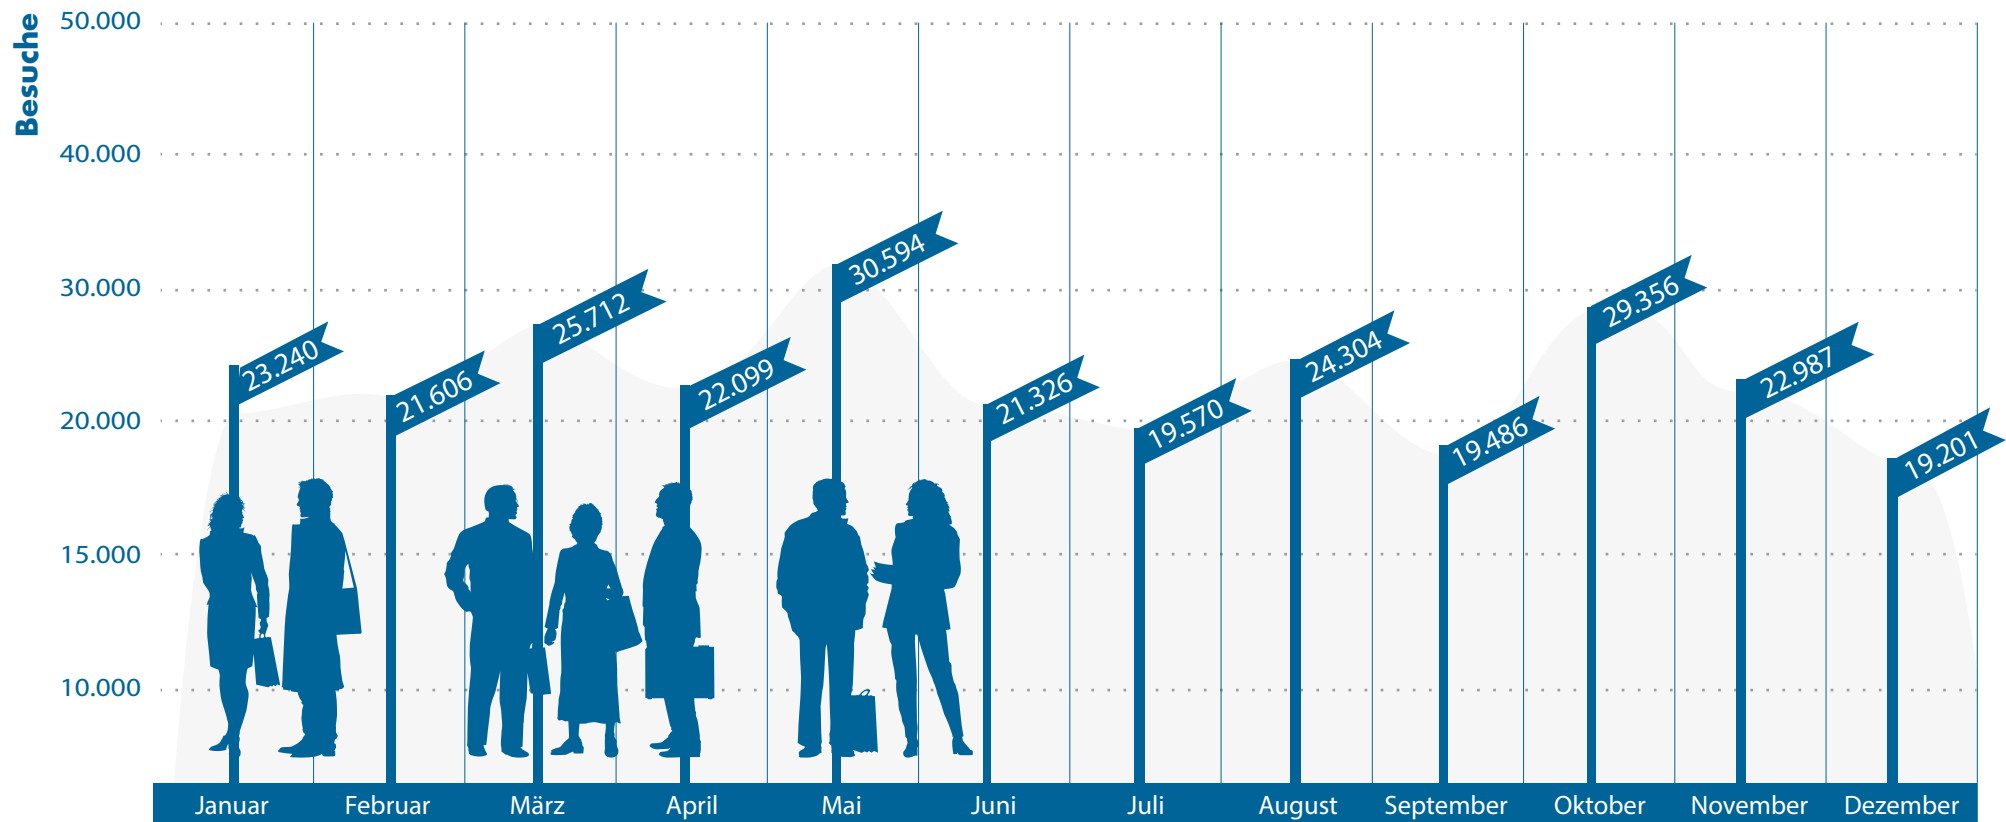

Besuche des WDB Suchportals im Jahr 2018

Gesamtzahl der Besuche im WDB Suchportal in 2018: **279.481**

Quelle: www.wdb-suchportal.de; Angaben ohne Gewähr
 Das WDB Suchportal ist ein Angebot der Weiterbildungsdatenbanken Berlin und Brandenburg und wird aus Mitteln der Länder Berlin und Brandenburg und des Europäischen Sozialfonds in Brandenburg gefördert.

Suchanfragen im WDB Suchportal im Jahr 2018

Gesamtzahl der Suchanfragen WDB Suchportal in 2018: **1.118.405**

Quelle: www.wdb-suchportal.de; Angaben ohne Gewähr

Das WDB Suchportal ist ein Angebot der Weiterbildungsdatenbanken Berlin und Brandenburg und wird aus Mitteln der Länder Berlin und Brandenburg und des Europäischen Sozialfonds in Brandenburg gefördert.

Angesehene Bildungsangebote im WDB Suchportal im Jahr 2018

Gesamtanzahl der angesehenen Bildungsangebote im WDB Suchportal in 2018: **343.772**

Quelle: www.wdb-suchportal.de; Angaben ohne Gewähr

Das WDB Suchportal ist ein Angebot der Weiterbildungsdatenbanken Berlin und Brandenburg und wird aus Mitteln der Länder Berlin und Brandenburg und des Europäischen Sozialfonds in Brandenburg gefördert.