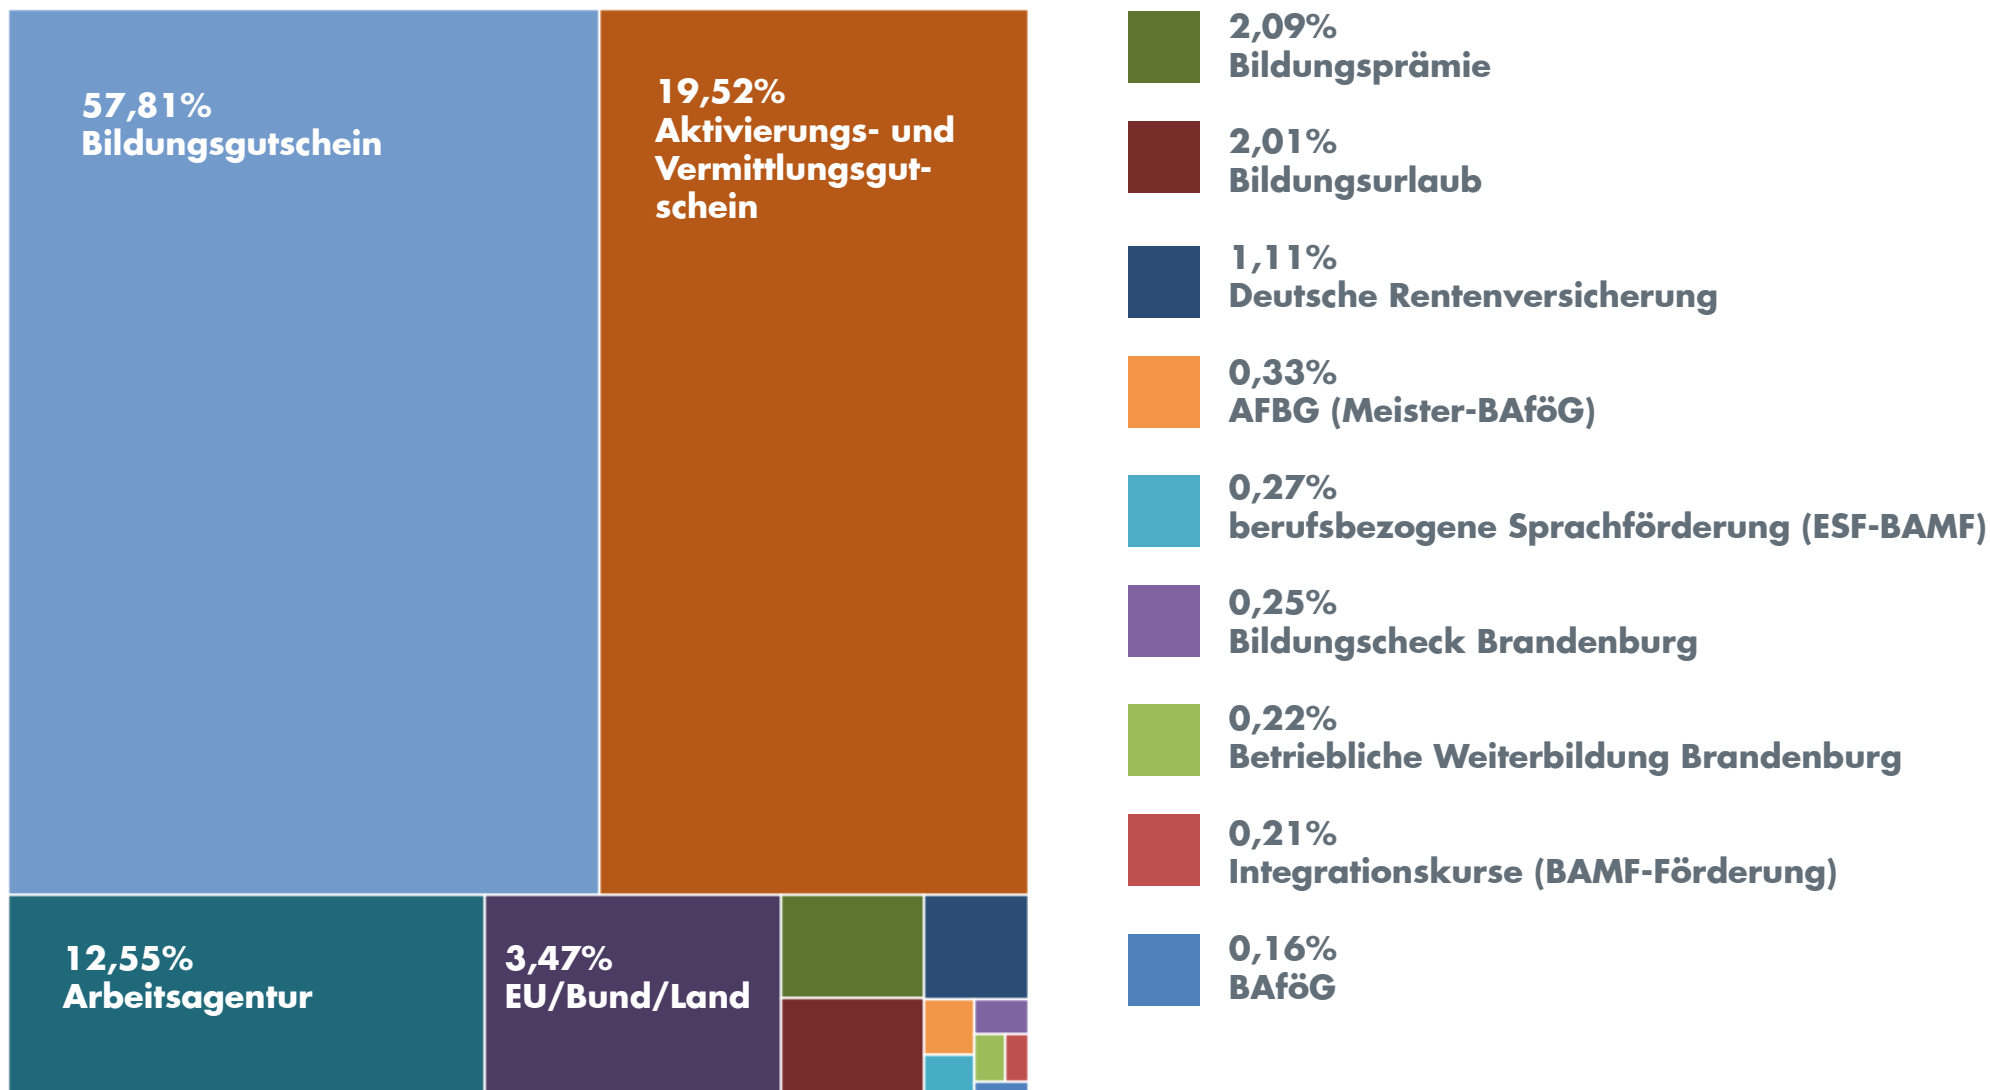

Suchanfragen gefiltert nach Förderung im WDB Suchportal im Jahr 2018

Quelle: www.wdb-suchportal.de; Angaben ohne Gewähr
Das WDB Suchportal ist ein Angebot der Weiterbildungsdatenbanken Berlin und Brandenburg und wird aus Mitteln der Länder Berlin und Brandenburg und des Europäischen Sozialfonds in Brandenburg gefördert.