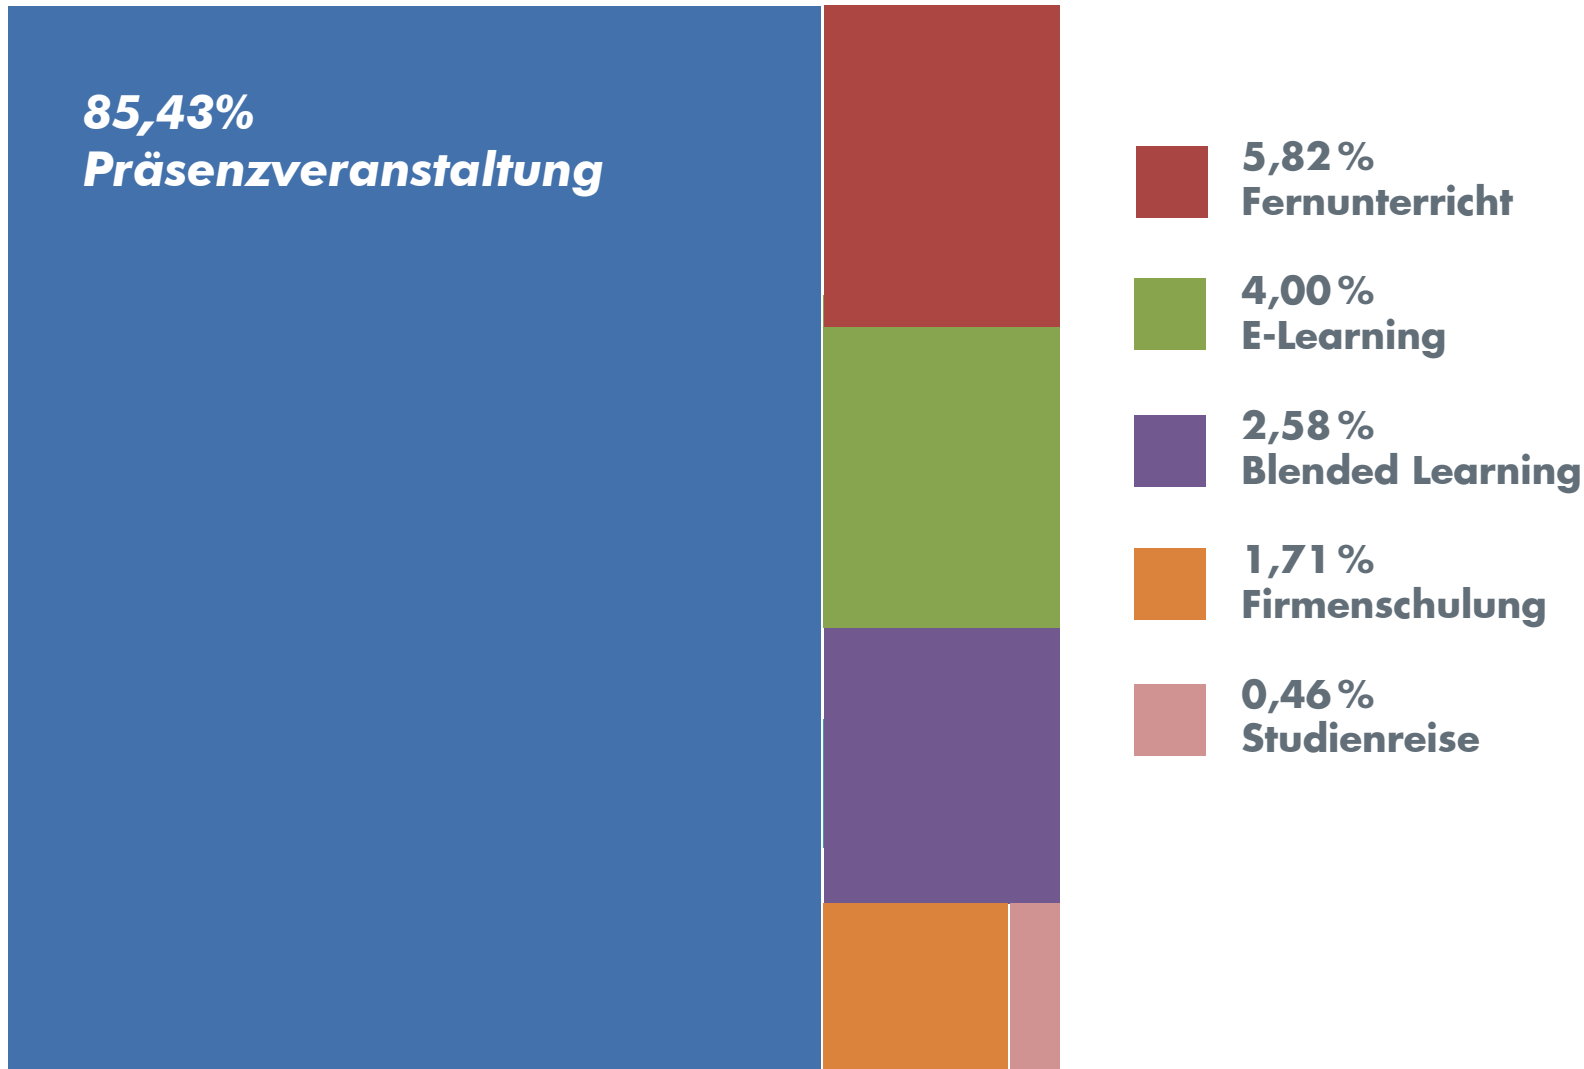

Suchanfragen gefiltert nach Angebotsform im WDB Suchportal im Jahr 2018

Quelle: www.wdb-suchportal.de; Angaben ohne Gewähr
Das WDB Suchportal ist ein Angebot der Weiterbildungsdatenbanken Berlin und Brandenburg und wird aus Mitteln der Länder Berlin und Brandenburg und des Europäischen Sozialfonds in Brandenburg gefördert.