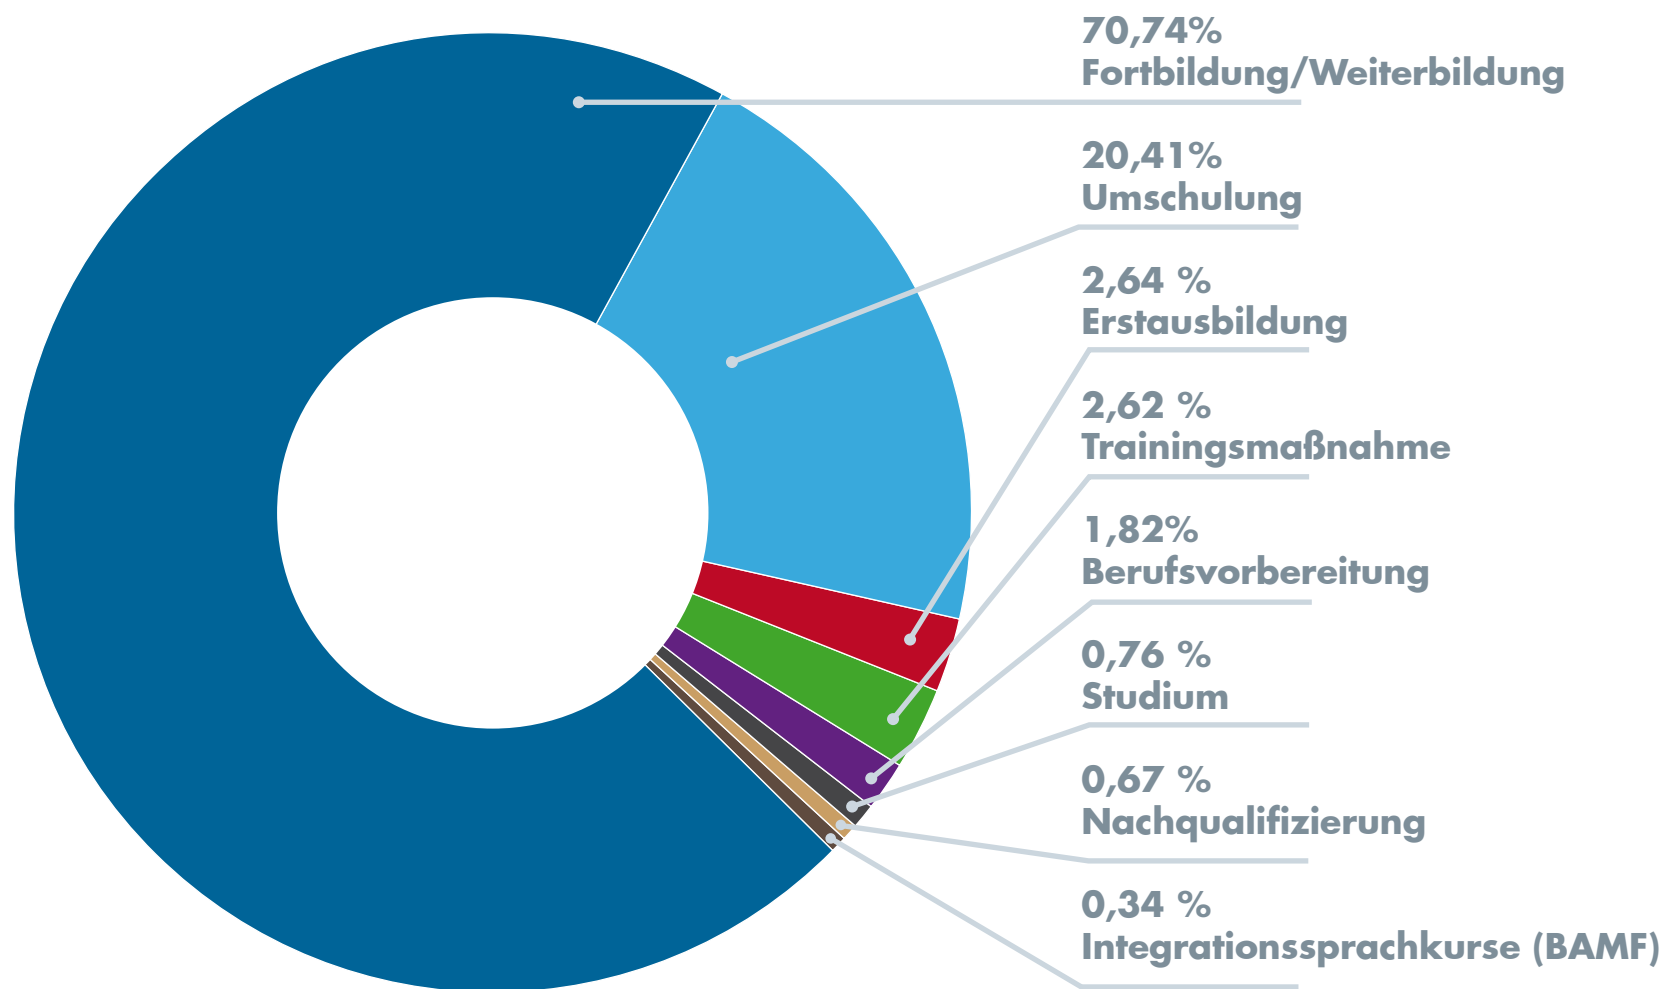

Suchanfragen gefiltert nach Veranstaltungsart im WDB Suchportal im Jahr 2018

Quelle: www.wdb-suchportal.de; Angaben ohne Gewähr
Das WDB Suchportal ist ein Angebot der Weiterbildungsdatenbanken Berlin und Brandenburg und wird aus Mitteln der Länder Berlin und Brandenburg und des Europäischen Sozialfonds in Brandenburg gefördert.