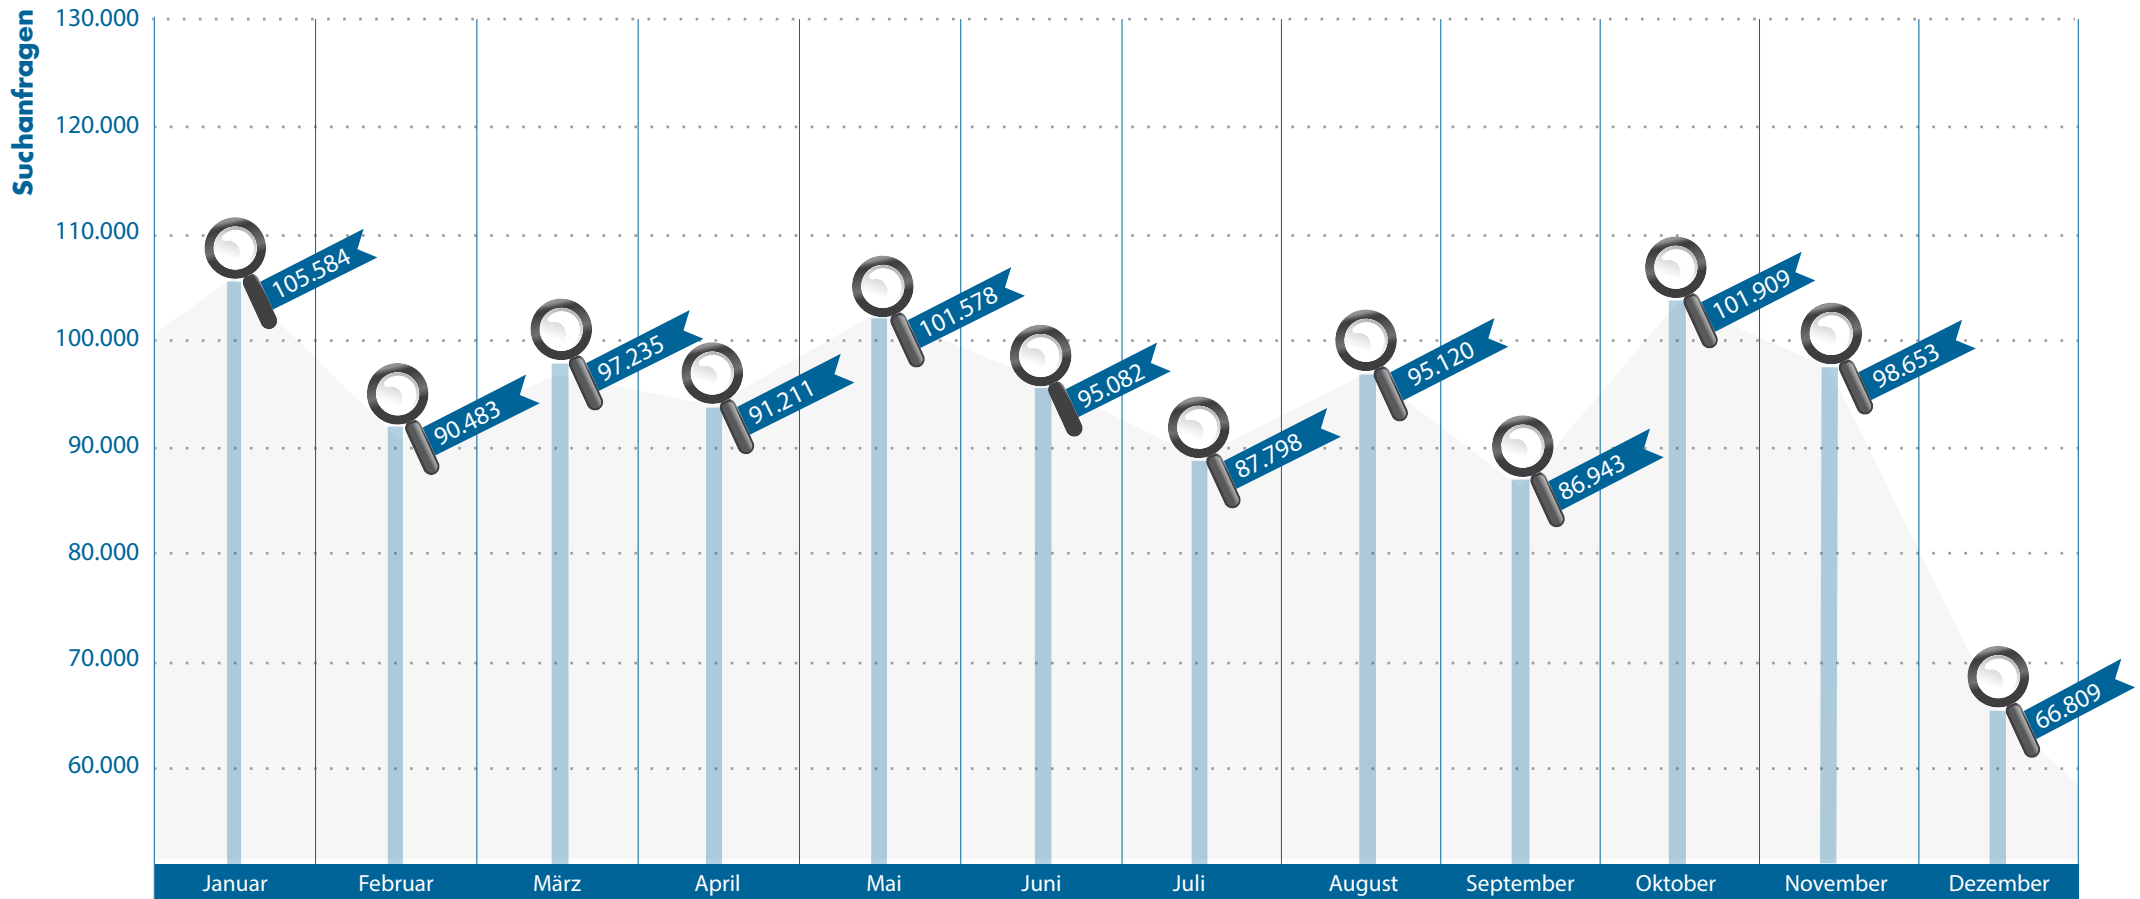

Besuche des WDB Suchportals im Jahr 2018

Gesamtzahl der Besuche im WDB Suchportal in 2018: **279.481**

Quelle: www.wdb-suchportal.de; Angaben ohne Gewähr
 Das WDB Suchportal ist ein Angebot der Weiterbildungsdatenbanken Berlin und Brandenburg und wird aus Mitteln der Länder Berlin und Brandenburg und des Europäischen Sozialfonds in Brandenburg gefördert.

Suchanfragen im WDB Suchportal im Jahr 2018

Gesamtzahl der Suchanfragen WDB Suchportal in 2018: **1.118.405**

Quelle: www.wdb-suchportal.de; Angaben ohne Gewähr

Das WDB Suchportal ist ein Angebot der Weiterbildungsdatenbanken Berlin und Brandenburg und wird aus Mitteln der Länder Berlin und Brandenburg und des Europäischen Sozialfonds in Brandenburg gefördert.

Angesehene Bildungsangebote im WDB Suchportal im Jahr 2018

Gesamtanzahl der angesehenen Bildungsangebote im WDB Suchportal in 2018: **343.772**

Quelle: www.wdb-suchportal.de; Angaben ohne Gewähr

Das WDB Suchportal ist ein Angebot der Weiterbildungsdatenbanken Berlin und Brandenburg und wird aus Mitteln der Länder Berlin und Brandenburg und des Europäischen Sozialfonds in Brandenburg gefördert.