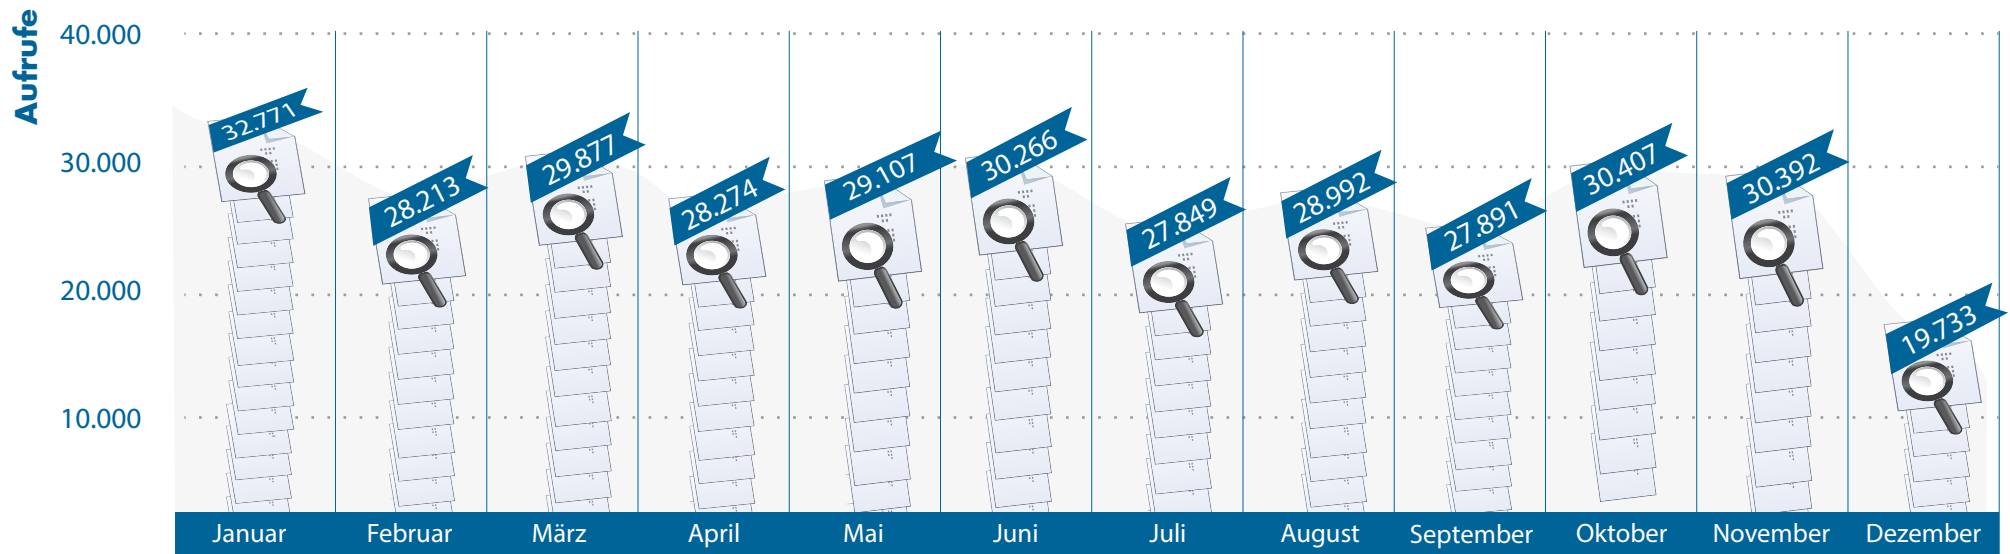

Besuche des WDB Suchportals im Jahr 2018

Gesamtzahl der Besuche im WDB Suchportal in 2018: **279.481**

Quelle: www.wdb-suchportal.de; Angaben ohne Gewähr
 Das WDB Suchportal ist ein Angebot der Weiterbildungsdatenbanken Berlin und Brandenburg und wird aus Mitteln der Länder Berlin und Brandenburg und des Europäischen Sozialfonds in Brandenburg gefördert.

Suchanfragen im WDB Suchportal im Jahr 2018

Gesamtzahl der Suchanfragen WDB Suchportal in 2018: **1.118.405**

Quelle: www.wdb-suchportal.de; Angaben ohne Gewähr

Das WDB Suchportal ist ein Angebot der Weiterbildungsdatenbanken Berlin und Brandenburg und wird aus Mitteln der Länder Berlin und Brandenburg und des Europäischen Sozialfonds in Brandenburg gefördert.

Angesehene Bildungsangebote im WDB Suchportal im Jahr 2018

Gesamtanzahl der angesehenen Bildungsangebote im WDB Suchportal in 2018: **343.772**

Quelle: www.wdb-suchportal.de; Angaben ohne Gewähr

Das WDB Suchportal ist ein Angebot der Weiterbildungsdatenbanken Berlin und Brandenburg und wird aus Mitteln der Länder Berlin und Brandenburg und des Europäischen Sozialfonds in Brandenburg gefördert.