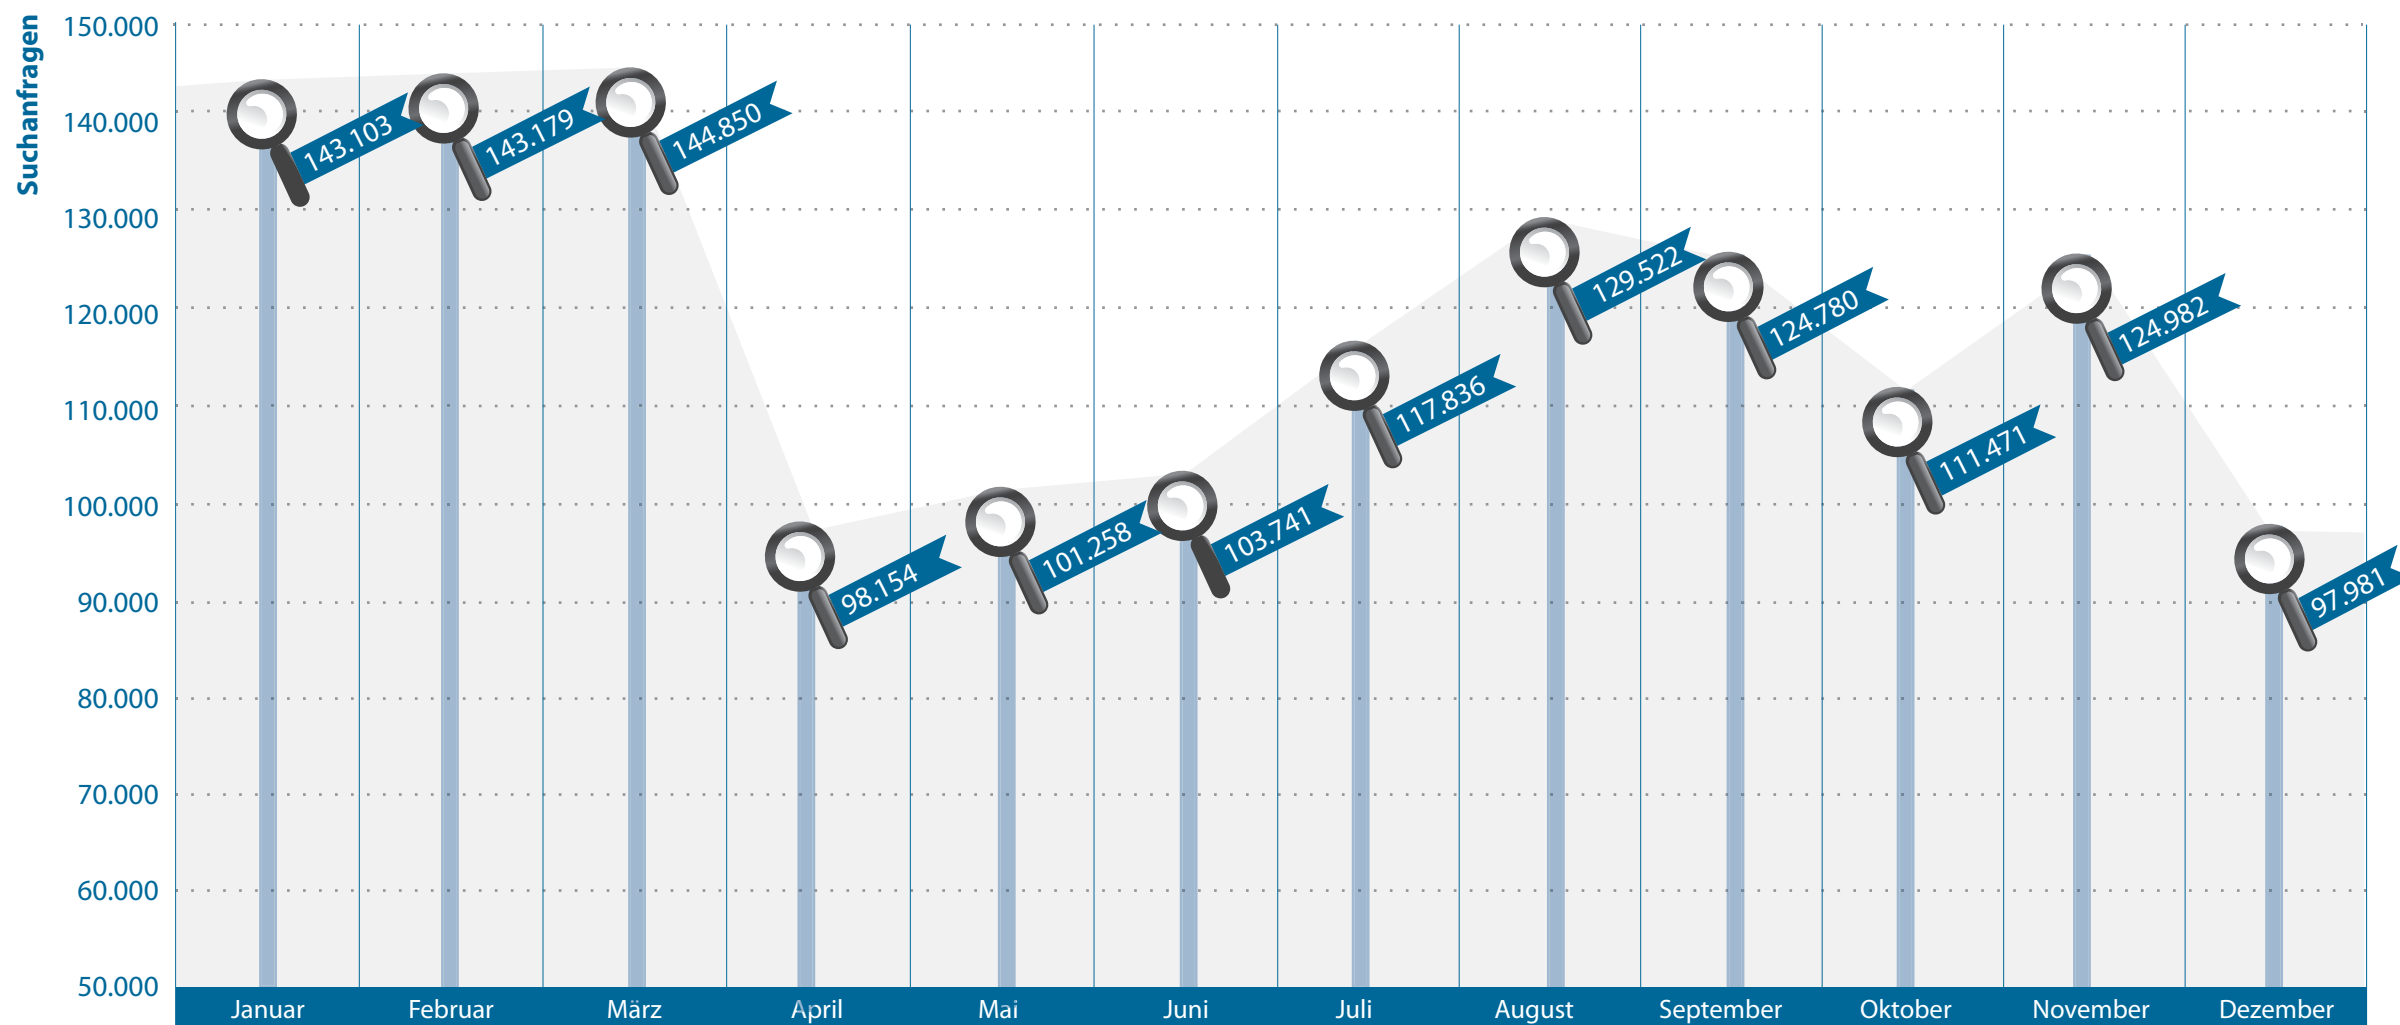

Besucher des WDB Suchportals im Jahr 2011

Gesamtzahl der Besucher im WDB Suchportal in 2011: **339.402**

Quelle: www.wdb-suchportal.de
Gefördert aus Mitteln des Europäischen Sozialfonds und der Länder Berlin und Brandenburg.
"Investition in die Zukunft" – Ein Angebot der Weiterbildungsdatenbanken Berlin und Brandenburg.

Suchanfragen im WDB Suchportal im Jahr 2011

Gesamtzahl der Suchanfragen WDB Suchportal in 2011: **1.440.186**

Quelle: www.wdb-suchportal.de

Gefördert aus Mitteln des Europäischen Sozialfonds und der Länder Berlin und Brandenburg.
"Investition in die Zukunft" – Ein Angebot der Weiterbildungsdatenbanken Berlin und Brandenburg.

Angesehene Bildungsangebote im WDB Suchportal

im Jahr 2011

Gesamtanzahl der angesehenen Bildungsangebote im WDB Suchportal in 2011: **503.609**

Quelle: www.wdb-suchportal.de

Gefördert aus Mitteln des Europäischen Sozialfonds und der Länder Berlin und Brandenburg.

Suchanfragen gefiltert nach Veranstaltungsform im WDB Suchportal im Jahr 2011