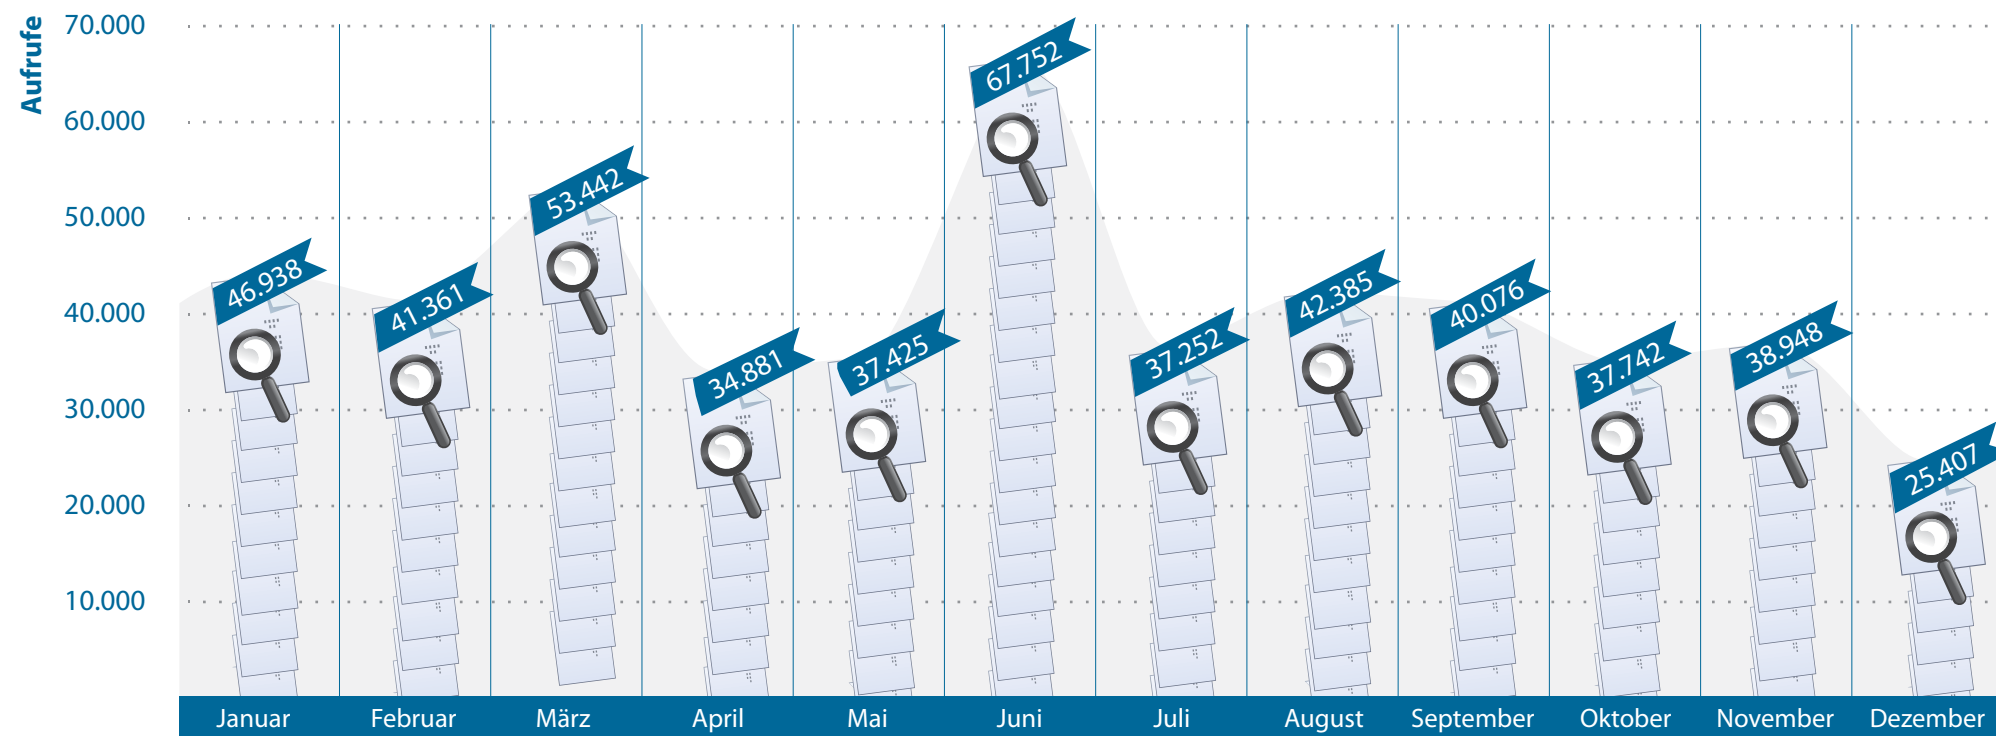

Besucher des WDB Suchportals im Jahr 2011

Gesamtzahl der Besucher im WDB Suchportal in 2011: **339.402**

Quelle: www.wdb-suchportal.de
Gefördert aus Mitteln des Europäischen Sozialfonds und der Länder Berlin und Brandenburg.
"Investition in die Zukunft" – Ein Angebot der Weiterbildungsdatenbanken Berlin und Brandenburg.

Suchanfragen im WDB Suchportal im Jahr 2011

Gesamtzahl der Suchanfragen WDB Suchportal in 2011: **1.440.186**

Quelle: www.wdb-suchportal.de

Gefördert aus Mitteln des Europäischen Sozialfonds und der Länder Berlin und Brandenburg.
"Investition in die Zukunft" – Ein Angebot der Weiterbildungsdatenbanken Berlin und Brandenburg.

Angesehene Bildungsangebote im WDB Suchportal

im Jahr 2011

Gesamtanzahl der angesehenen Bildungsangebote im WDB Suchportal in 2011: **503.609**

Quelle: www.wdb-suchportal.de

Gefördert aus Mitteln des Europäischen Sozialfonds und der Länder Berlin und Brandenburg.