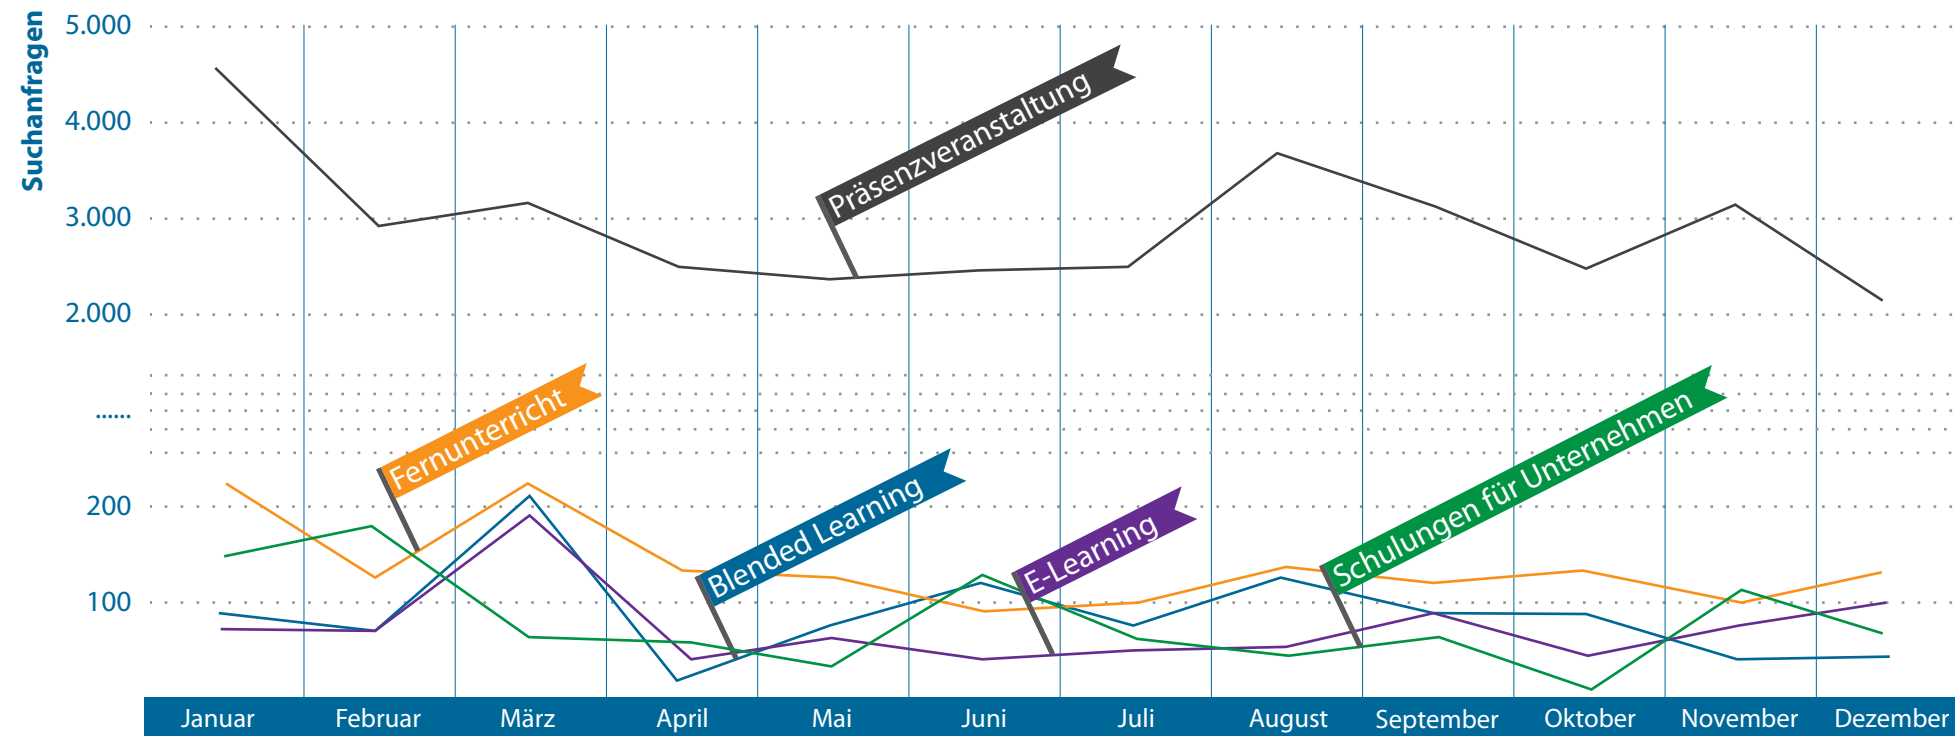

Suchanfragen gefiltert nach Angebotsform im WDB Suchportal im Jahr 2011

Quelle: www.wdb-suchportal.de
Gefördert aus Mitteln des Europäischen Sozialfonds und der Länder Berlin und Brandenburg.
"Investition in die Zukunft" – Ein Angebot der Weiterbildungsdatenbanken Berlin und Brandenburg.