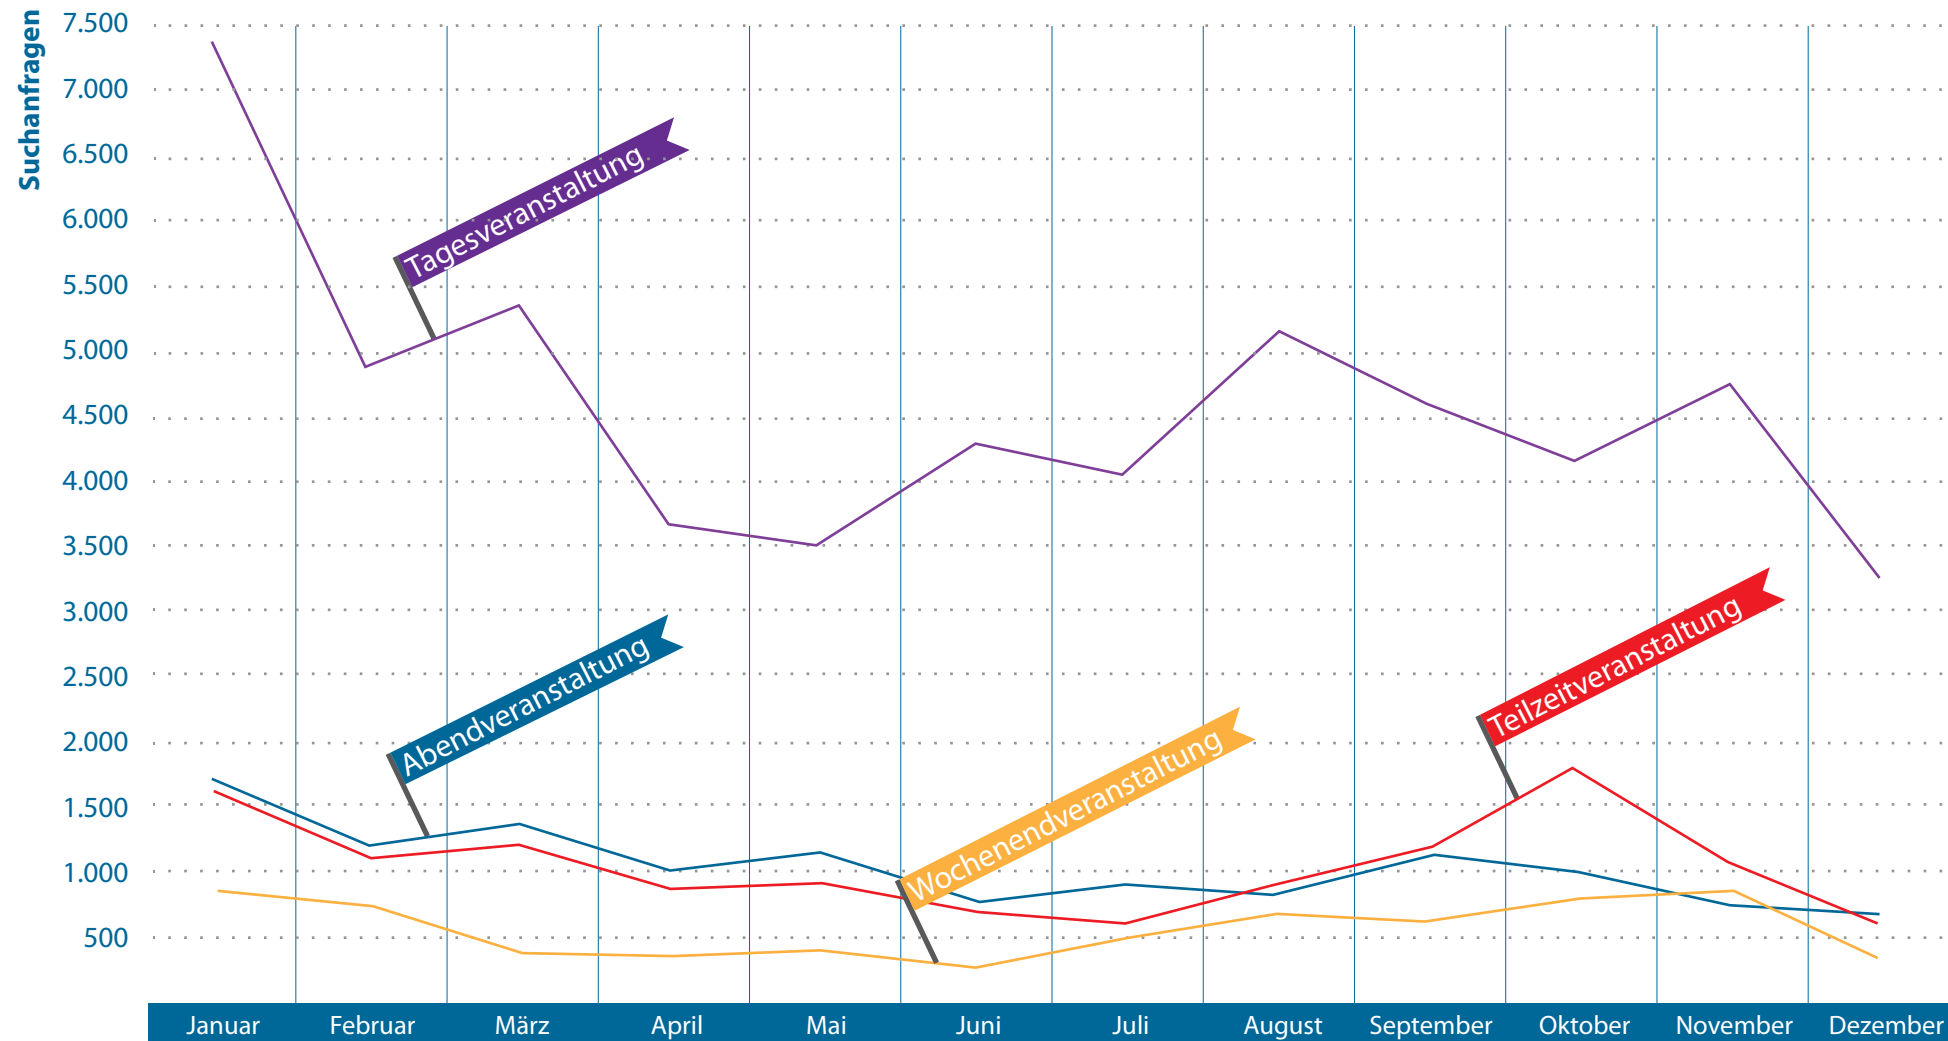

Suchanfragen gefiltert nach Durchführungszeit im WDB Suchportal im Jahr 2011

Quelle: www.wdb-suchportal.de
Gefördert aus Mitteln des Europäischen Sozialfonds und der Länder Berlin und Brandenburg.
"Investition in die Zukunft" – Ein Angebot der Weiterbildungsdatenbanken Berlin und Brandenburg.