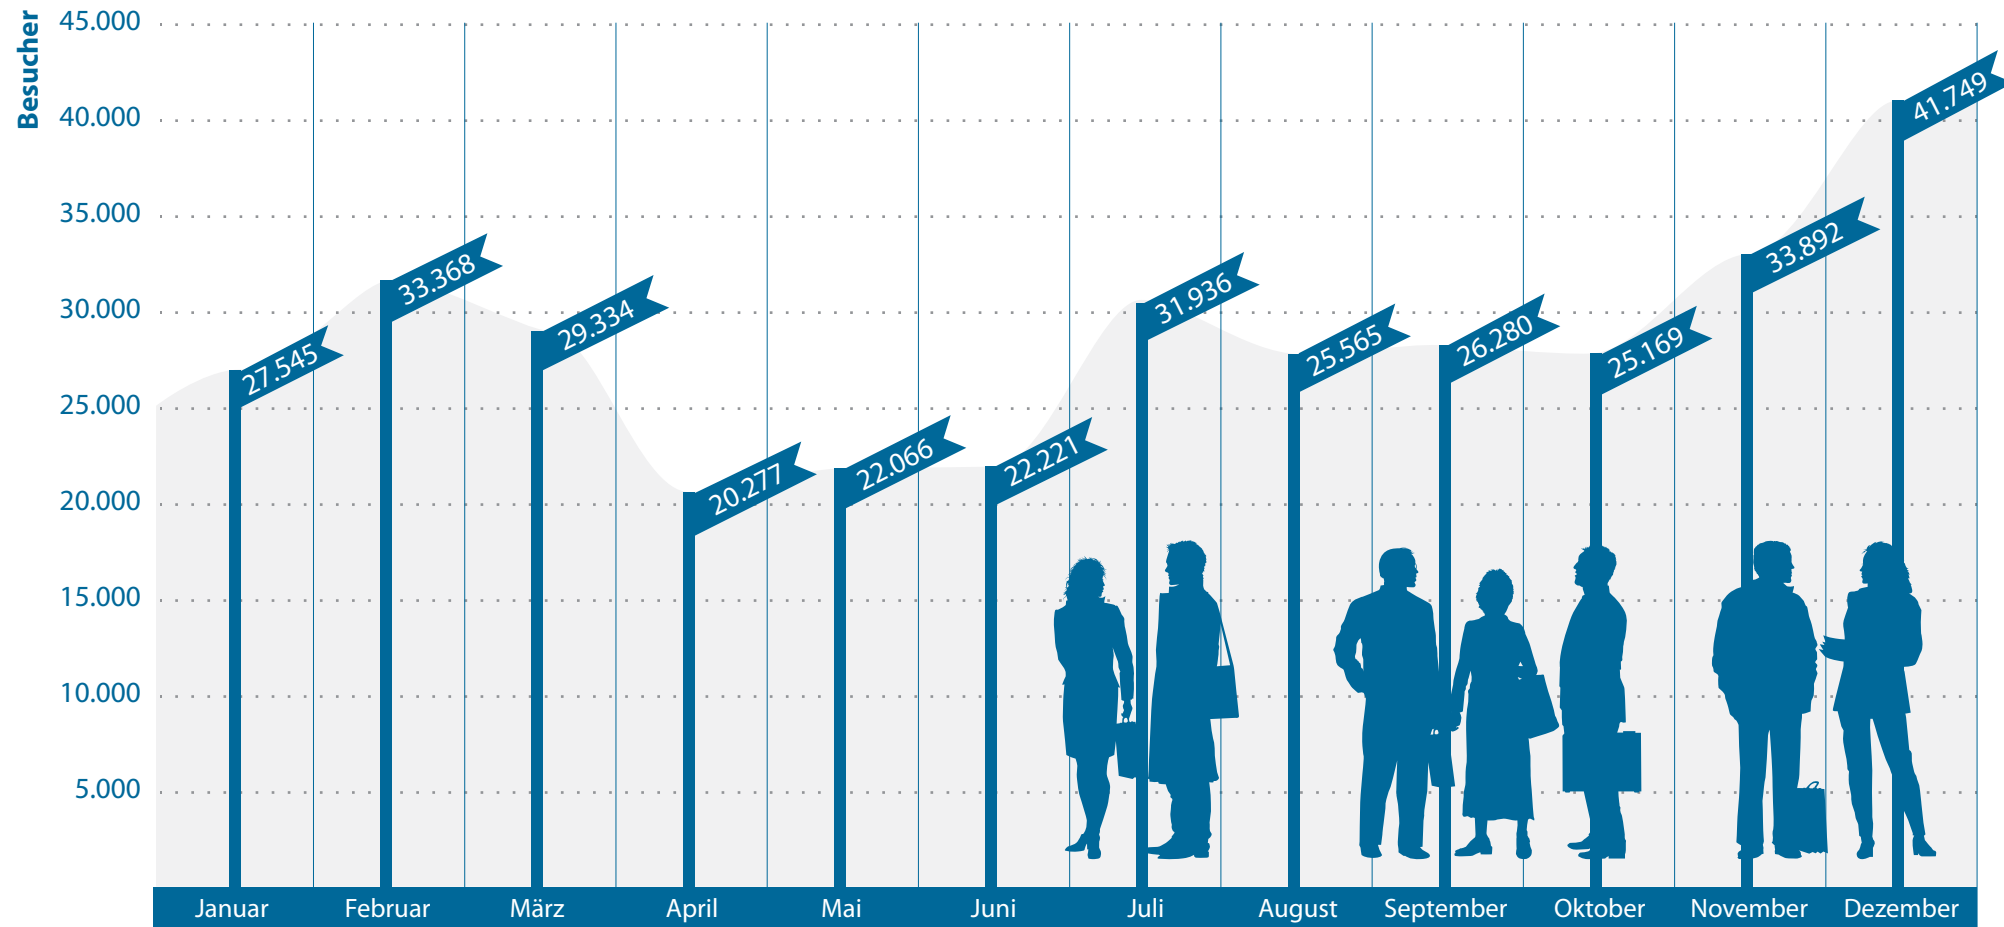

Besucher des WDB Suchportals im Jahr 2011

Gesamtzahl der Besucher im WDB Suchportal in 2011: **339.402**

Quelle: www.wdb-suchportal.de
Gefördert aus Mitteln des Europäischen Sozialfonds und der Länder Berlin und Brandenburg.
"Investition in die Zukunft" – Ein Angebot der Weiterbildungsdatenbanken Berlin und Brandenburg.

Suchanfragen im WDB Suchportal im Jahr 2011

Gesamtzahl der Suchanfragen WDB Suchportal in 2011: **1.440.186**

Quelle: www.wdb-suchportal.de

Gefördert aus Mitteln des Europäischen Sozialfonds und der Länder Berlin und Brandenburg.
"Investition in die Zukunft" – Ein Angebot der Weiterbildungsdatenbanken Berlin und Brandenburg.

Angesehene Bildungsangebote im WDB Suchportal

im Jahr 2011

Gesamtanzahl der angesehenen Bildungsangebote im WDB Suchportal in 2011: **503.609**

Quelle: www.wdb-suchportal.de

Gefördert aus Mitteln des Europäischen Sozialfonds und der Länder Berlin und Brandenburg.