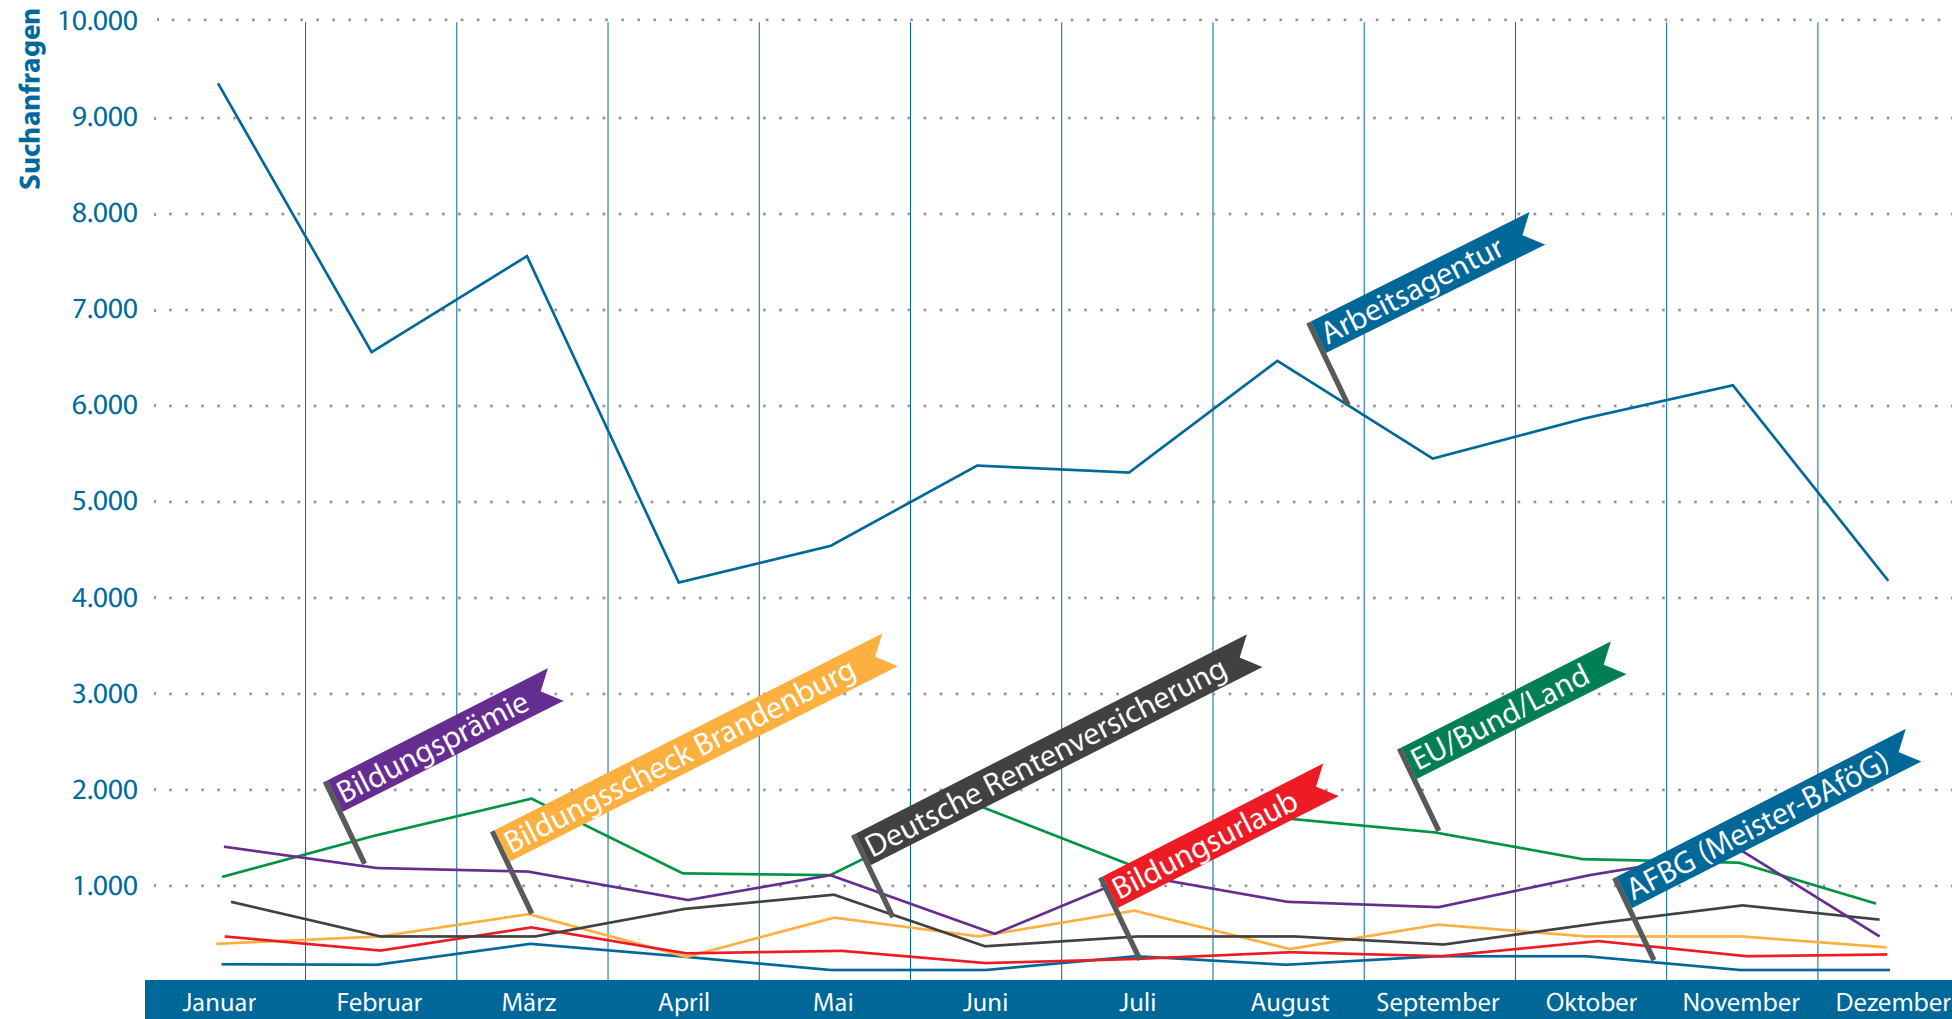

Besucher des WDB Suchportals im Jahr 2011

Gesamtzahl der Besucher im WDB Suchportal in 2011: **339.402**

Quelle: www.wdb-suchportal.de
Gefördert aus Mitteln des Europäischen Sozialfonds und der Länder Berlin und Brandenburg.
"Investition in die Zukunft" – Ein Angebot der Weiterbildungsdatenbanken Berlin und Brandenburg.

Suchanfragen im WDB Suchportal im Jahr 2011

Gesamtzahl der Suchanfragen WDB Suchportal in 2011: **1.440.186**

Quelle: www.wdb-suchportal.de

Gefördert aus Mitteln des Europäischen Sozialfonds und der Länder Berlin und Brandenburg.
"Investition in die Zukunft" – Ein Angebot der Weiterbildungsdatenbanken Berlin und Brandenburg.

Angesehene Bildungsangebote im WDB Suchportal

im Jahr 2011

Gesamtanzahl der angesehenen Bildungsangebote im WDB Suchportal in 2011: **503.609**

Quelle: www.wdb-suchportal.de

Gefördert aus Mitteln des Europäischen Sozialfonds und der Länder Berlin und Brandenburg.

"Investition in die Zukunft" – Ein Angebot der Weiterbildungsdatenbanken Berlin und Brandenburg.

Suchanfragen gefiltert nach Förderung im WDB Suchportal im Jahr 2011

Quelle: www.wdb-suchportal.de
 Gefördert aus Mitteln des Europäischen Sozialfonds und der Länder Berlin und Brandenburg.
 "Investition in die Zukunft" – Ein Angebot der Weiterbildungsdatenbanken Berlin und Brandenburg.