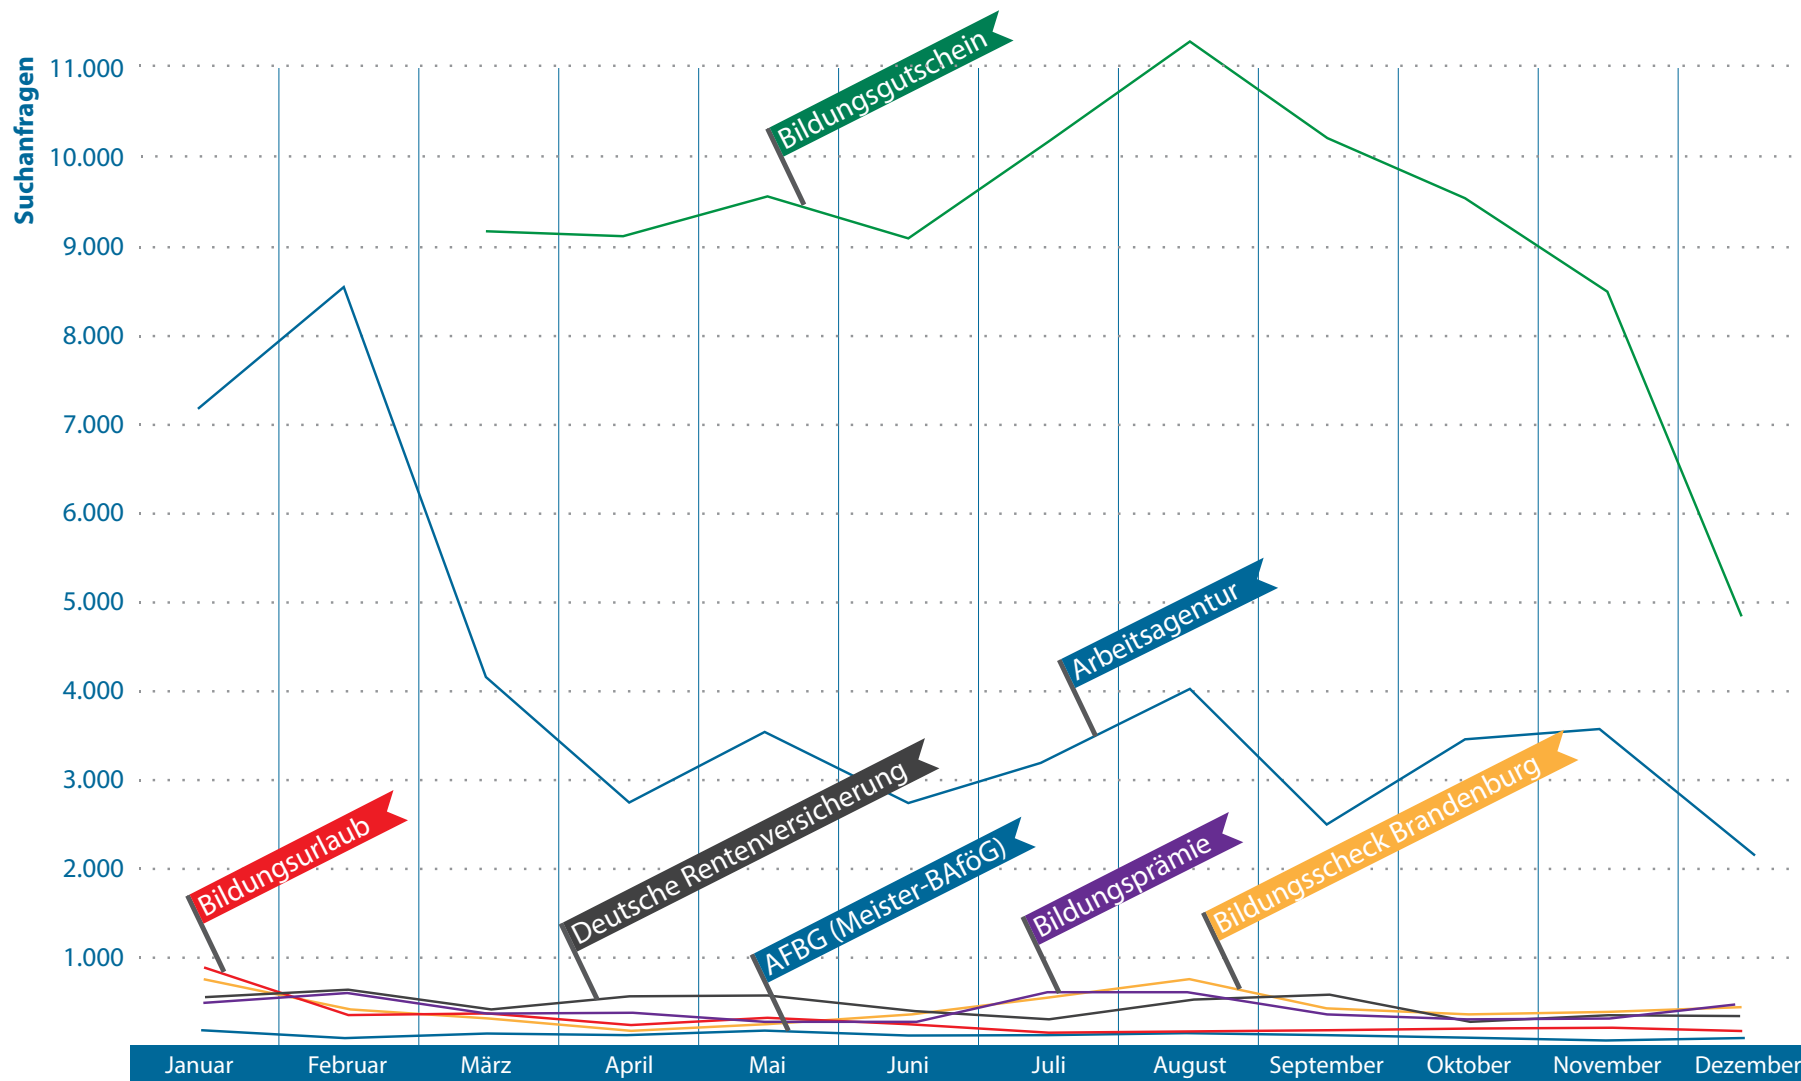

Suchanfragen gefiltert nach Förderung im WDB Suchportal im Jahr 2012

Quelle: www.wdb-suchportal.de

Gefördert aus Mitteln des Europäischen Sozialfonds und der Länder Berlin und Brandenburg. "Investition in die Zukunft" – Ein Angebot der Weiterbildungsdatenbanken Berlin und Brandenburg. Der Suchfilter „Bildungsgutschein“ wurde im März 2012 eingeführt. Daher gibt es keine Werte für Januar und Februar 2012.