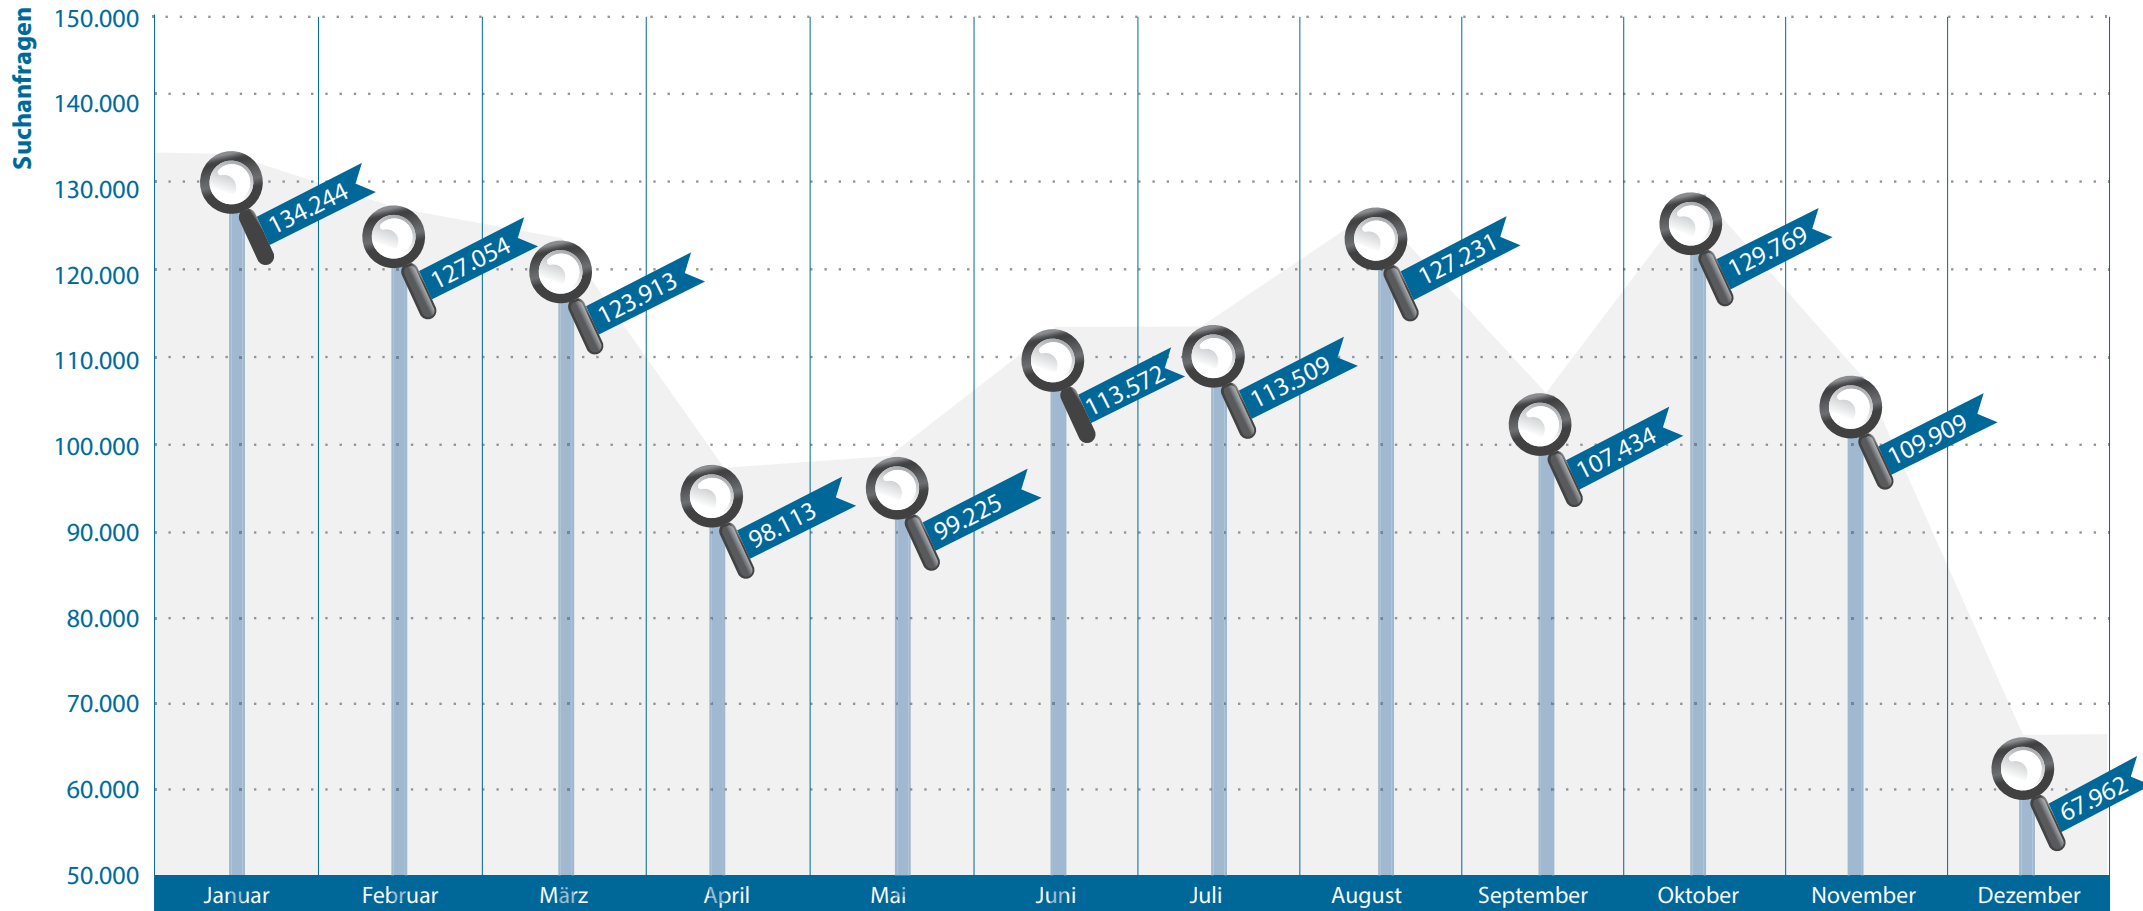

# Besuche des WDB Suchportals im Jahr 2012

Gesamtzahl der Besuche im WDB Suchportal in 2012: **287.583**

Quelle: [www.wdb-suchportal.de](http://www.wdb-suchportal.de)  
Gefördert aus Mitteln des Europäischen Sozialfonds und der Länder Berlin und Brandenburg.  
"Investition in die Zukunft" – Ein Angebot der Weiterbildungsdatenbanken Berlin und Brandenburg.

# Suchanfragen im WDB Suchportal

im Jahr 2012

Gesamtzahl der Suchanfragen WDB Suchportal in 2012: **1.351.935**

Quelle: [www.wdb-suchportal.de](http://www.wdb-suchportal.de)

Gefördert aus Mitteln des Europäischen Sozialfonds und der Länder Berlin und Brandenburg.

# Suchanfragen gefiltert nach Veranstaltungsart im WDB Suchportal im Jahr 2012