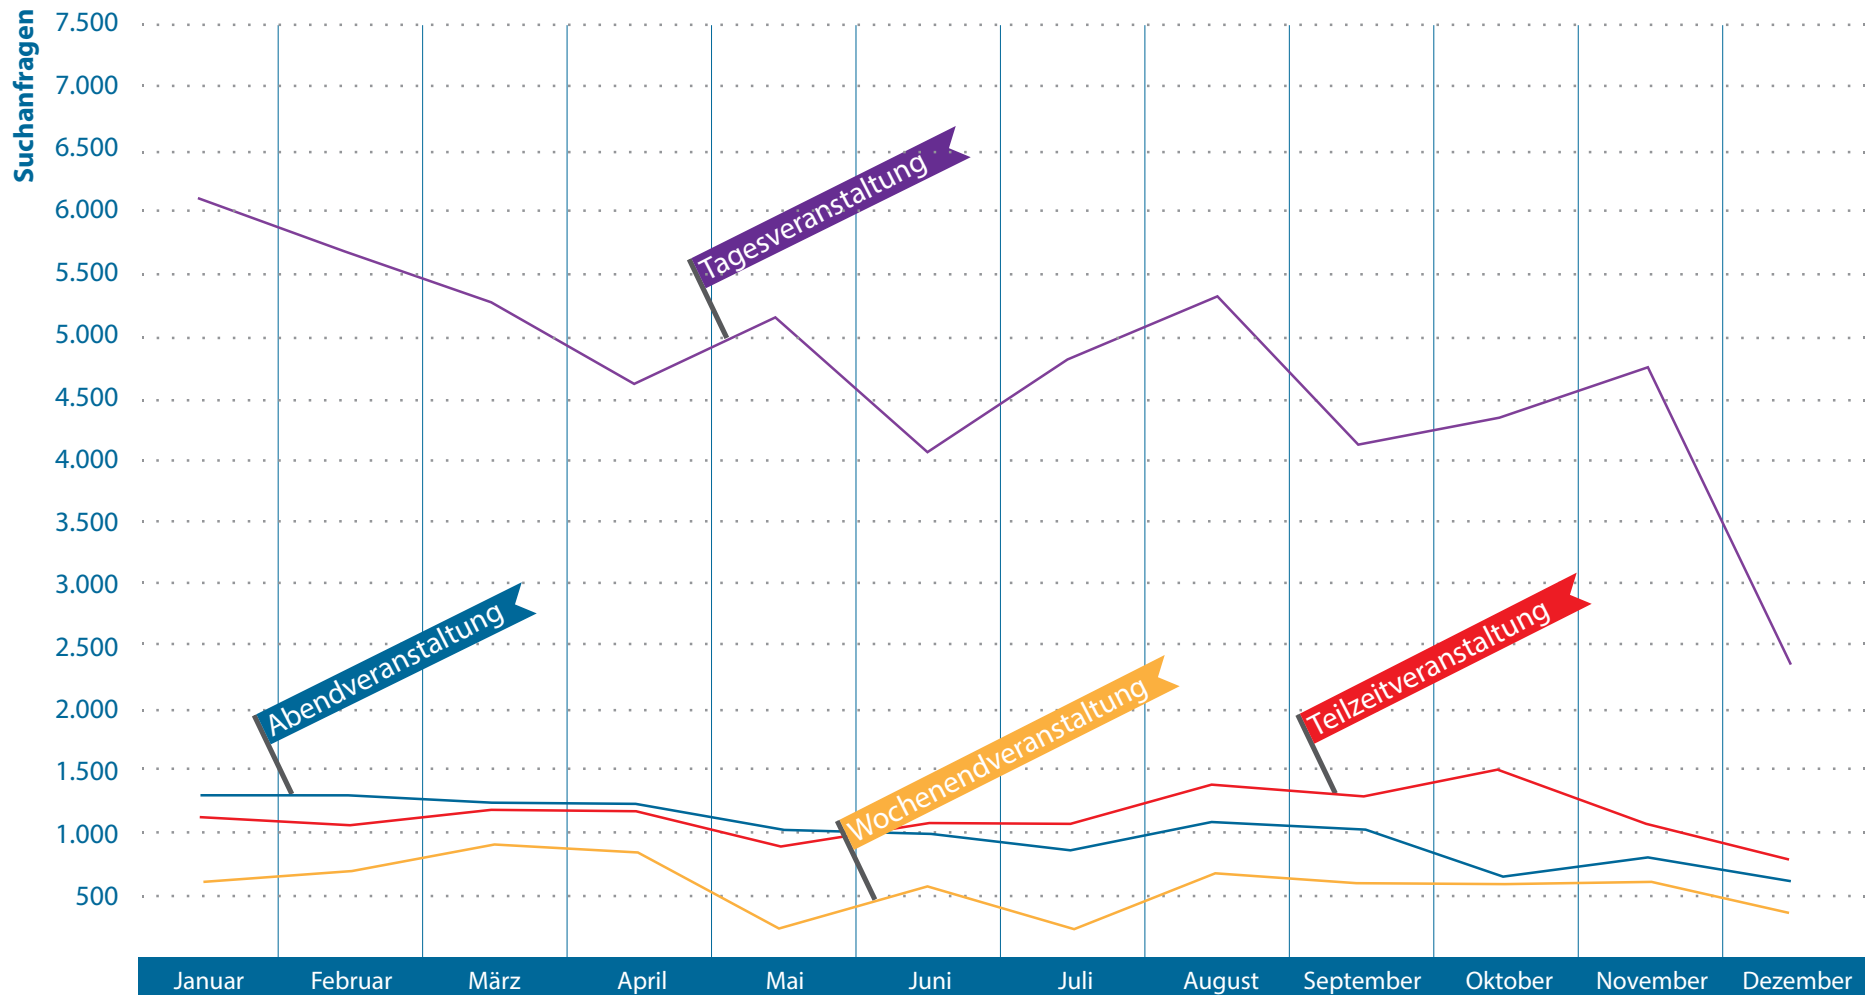

# Besuche des WDB Suchportals im Jahr 2012

Gesamtzahl der Besuche im WDB Suchportal in 2012: **287.583**

Quelle: [www.wdb-suchportal.de](http://www.wdb-suchportal.de)  
Gefördert aus Mitteln des Europäischen Sozialfonds und der Länder Berlin und Brandenburg.  
"Investition in die Zukunft" – Ein Angebot der Weiterbildungsdatenbanken Berlin und Brandenburg.

# Suchanfragen im WDB Suchportal

im Jahr 2012

Gesamtzahl der Suchanfragen WDB Suchportal in 2012: **1.351.935**

Quelle: [www.wdb-suchportal.de](http://www.wdb-suchportal.de)

Gefördert aus Mitteln des Europäischen Sozialfonds und der Länder Berlin und Brandenburg.

# Angesehene Bildungsangebote im WDB Suchportal

im Jahr 2012

Gesamtanzahl der angesehenen Bildungsangebote im WDB Suchportal in 2012: **466.622**

Quelle: [www.wdb-suchportal.de](http://www.wdb-suchportal.de)

# Suchanfragen gefiltert nach Durchführungszeit im WDB Suchportal im Jahr 2012