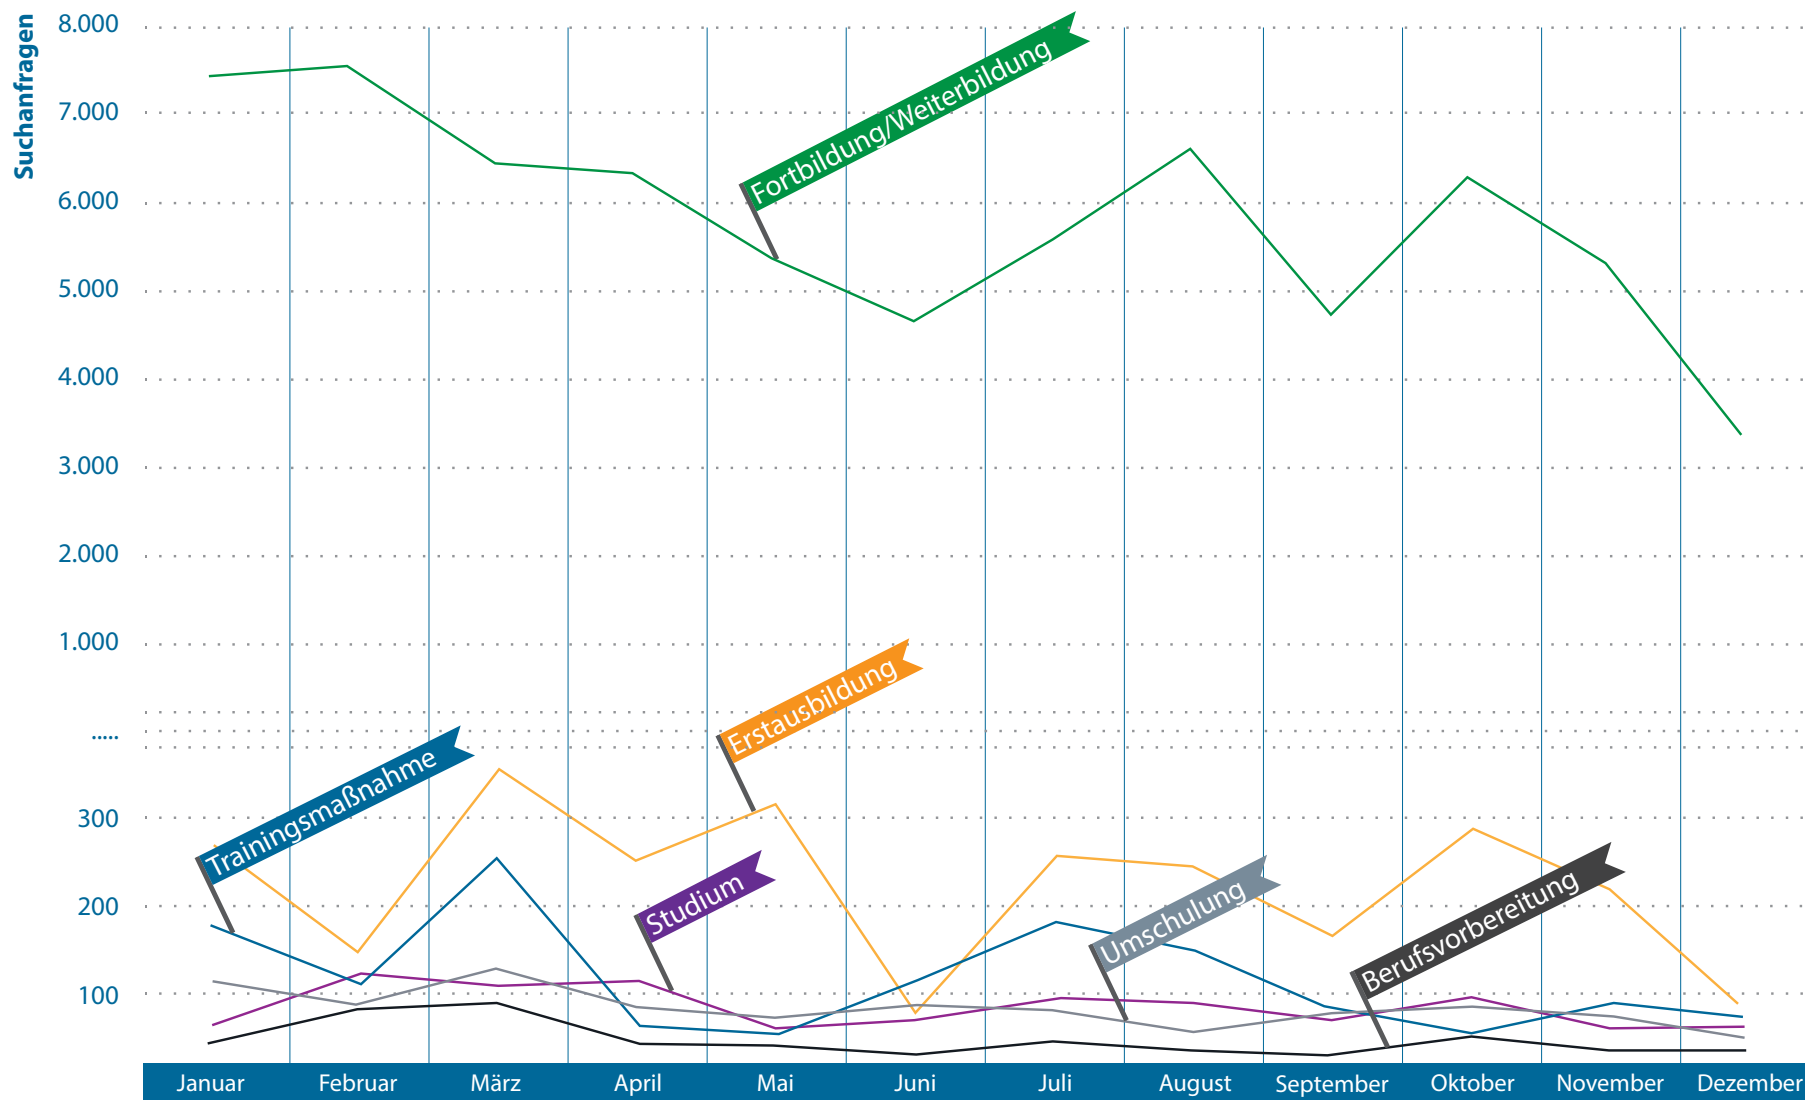

Suchanfragen gefiltert nach Veranstaltungsart im WDB Suchportal im Jahr 2012