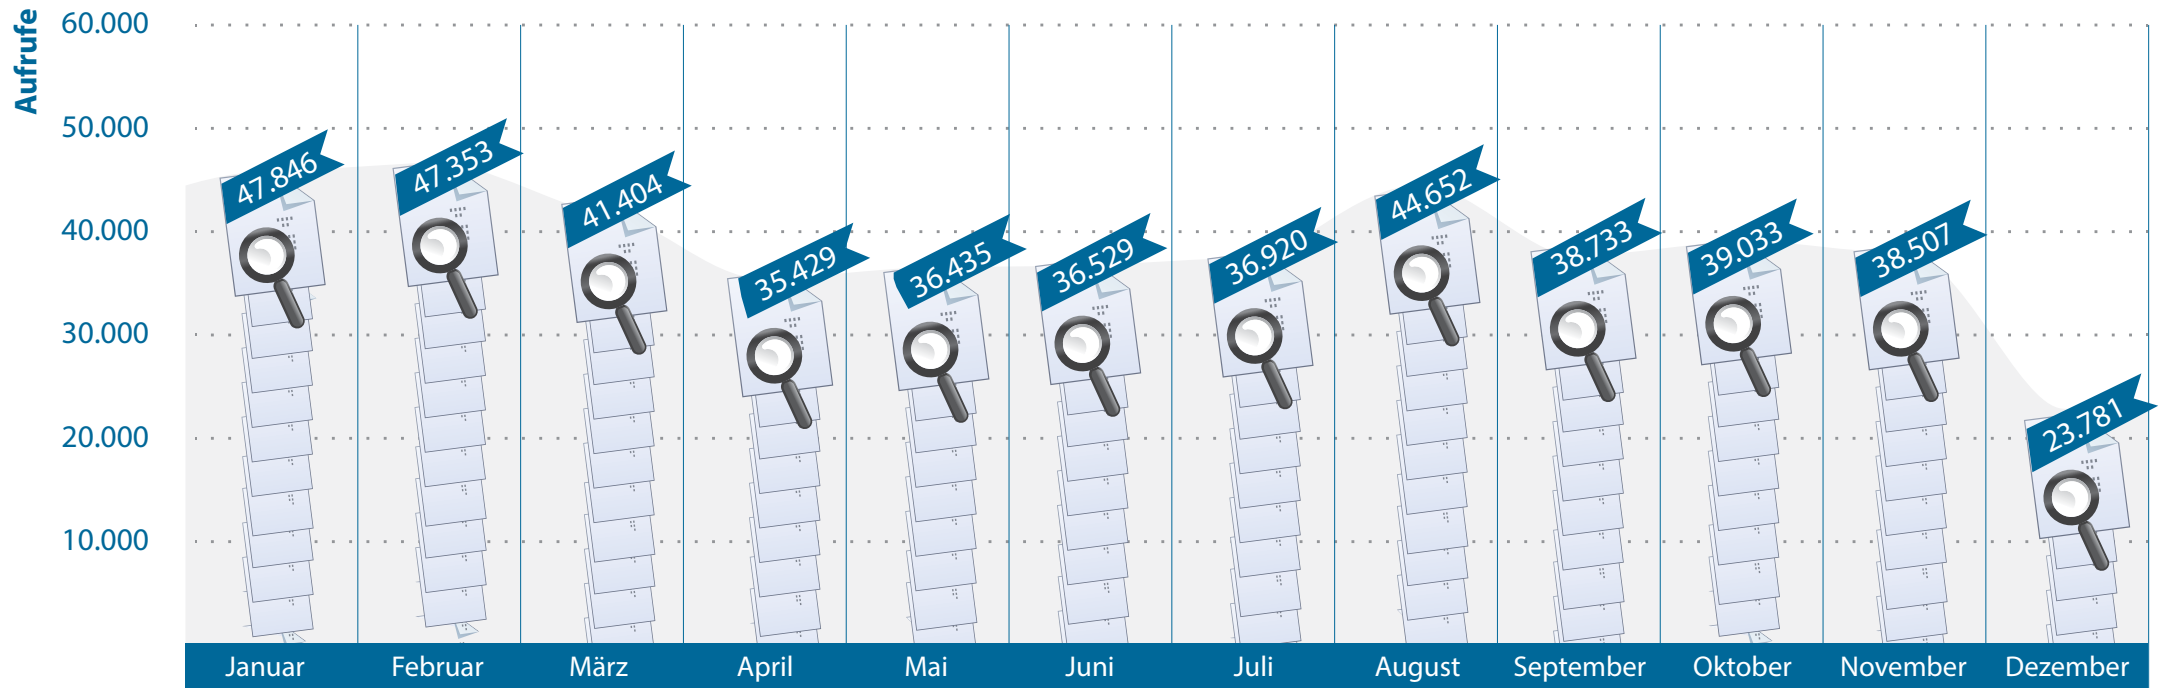

# Besuche des WDB Suchportals im Jahr 2012

Gesamtzahl der Besuche im WDB Suchportal in 2012: **287.583**

Quelle: [www.wdb-suchportal.de](http://www.wdb-suchportal.de)  
Gefördert aus Mitteln des Europäischen Sozialfonds und der Länder Berlin und Brandenburg.  
"Investition in die Zukunft" – Ein Angebot der Weiterbildungsdatenbanken Berlin und Brandenburg.

# Suchanfragen im WDB Suchportal

im Jahr 2012

Gesamtzahl der Suchanfragen WDB Suchportal in 2012: **1.351.935**

Quelle: [www.wdb-suchportal.de](http://www.wdb-suchportal.de)

Gefördert aus Mitteln des Europäischen Sozialfonds und der Länder Berlin und Brandenburg.

"Investition in die Zukunft" – Ein Angebot der Weiterbildungsdatenbanken Berlin und Brandenburg.

# Angesehene Bildungsangebote im WDB Suchportal

im Jahr 2012

Gesamtanzahl der angesehenen Bildungsangebote im WDB Suchportal in 2012: **466.622**

Quelle: [www.wdb-suchportal.de](http://www.wdb-suchportal.de)