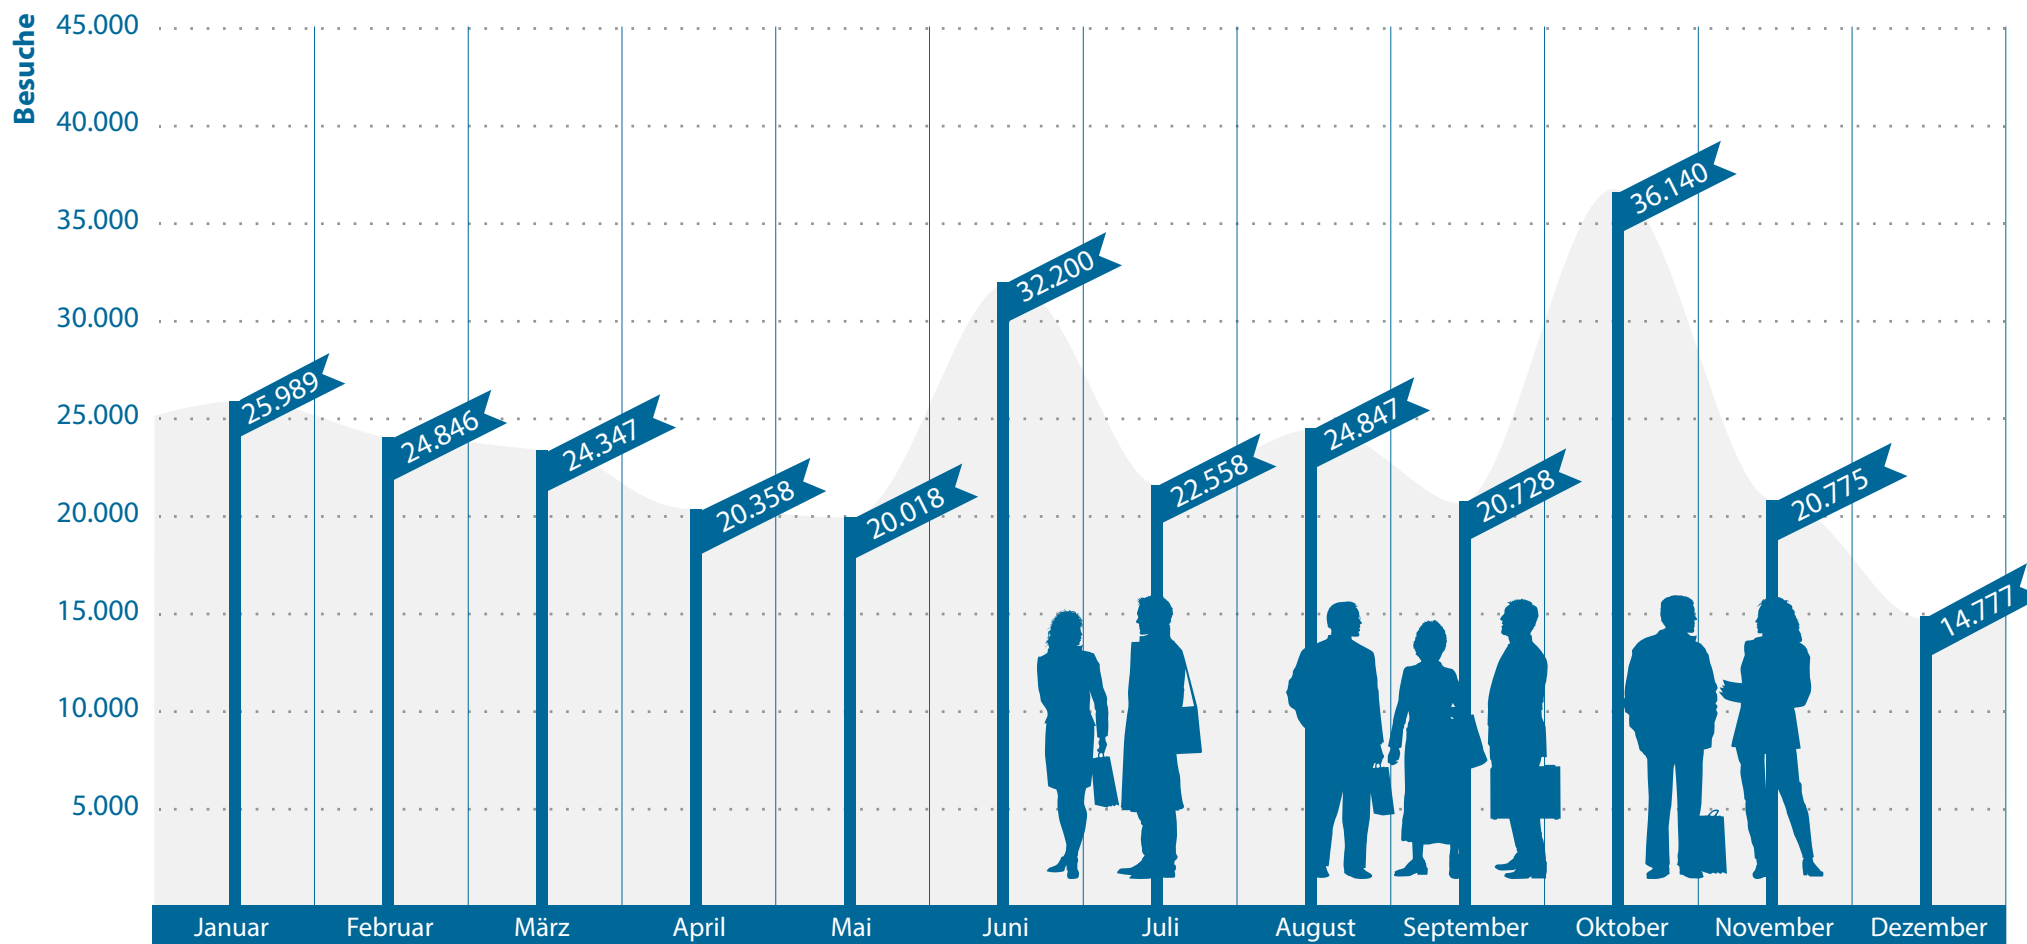

# Besuche des WDB Suchportals im Jahr 2012

Gesamtzahl der Besuche im WDB Suchportal in 2012: **287.583**

Quelle: [www.wdb-suchportal.de](http://www.wdb-suchportal.de)  
Gefördert aus Mitteln des Europäischen Sozialfonds und der Länder Berlin und Brandenburg.  
"Investition in die Zukunft" – Ein Angebot der Weiterbildungsdatenbanken Berlin und Brandenburg.

# Suchanfragen im WDB Suchportal

im Jahr 2012

Gesamtzahl der Suchanfragen WDB Suchportal in 2012: **1.351.935**

Quelle: [www.wdb-suchportal.de](http://www.wdb-suchportal.de)

Gefördert aus Mitteln des Europäischen Sozialfonds und der Länder Berlin und Brandenburg.

# Angesehene Bildungsangebote im WDB Suchportal

im Jahr 2012

Gesamtanzahl der angesehenen Bildungsangebote im WDB Suchportal in 2012: **466.622**

Quelle: [www.wdb-suchportal.de](http://www.wdb-suchportal.de)